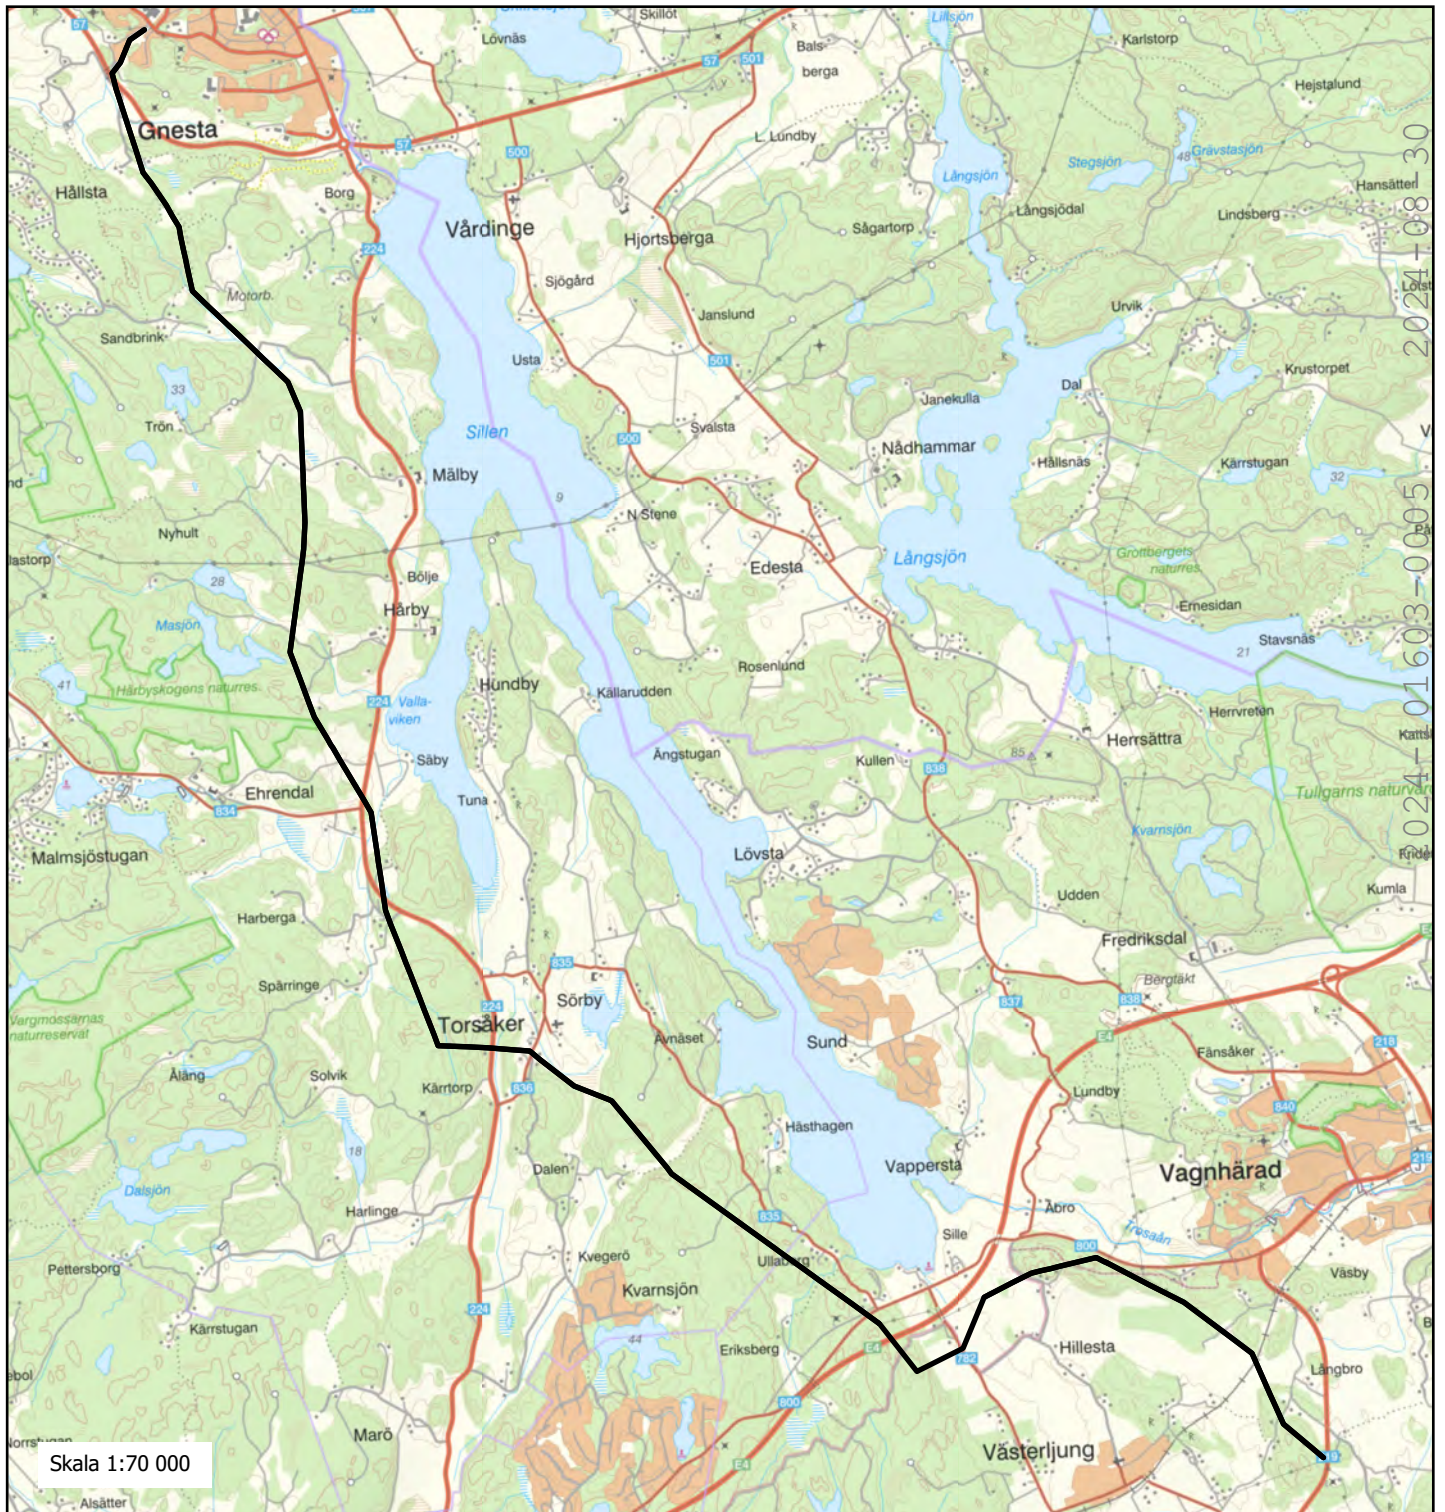

Anläggning 731Ås

— 40 kV luftledning efter ändring

Skala	1:70 000 (A4)	Datum	2024-08-20
Kartblad	1 av 1	Ref	SWEREF 99 TM
Ritad av	AFRY	Projektnr.	6175528