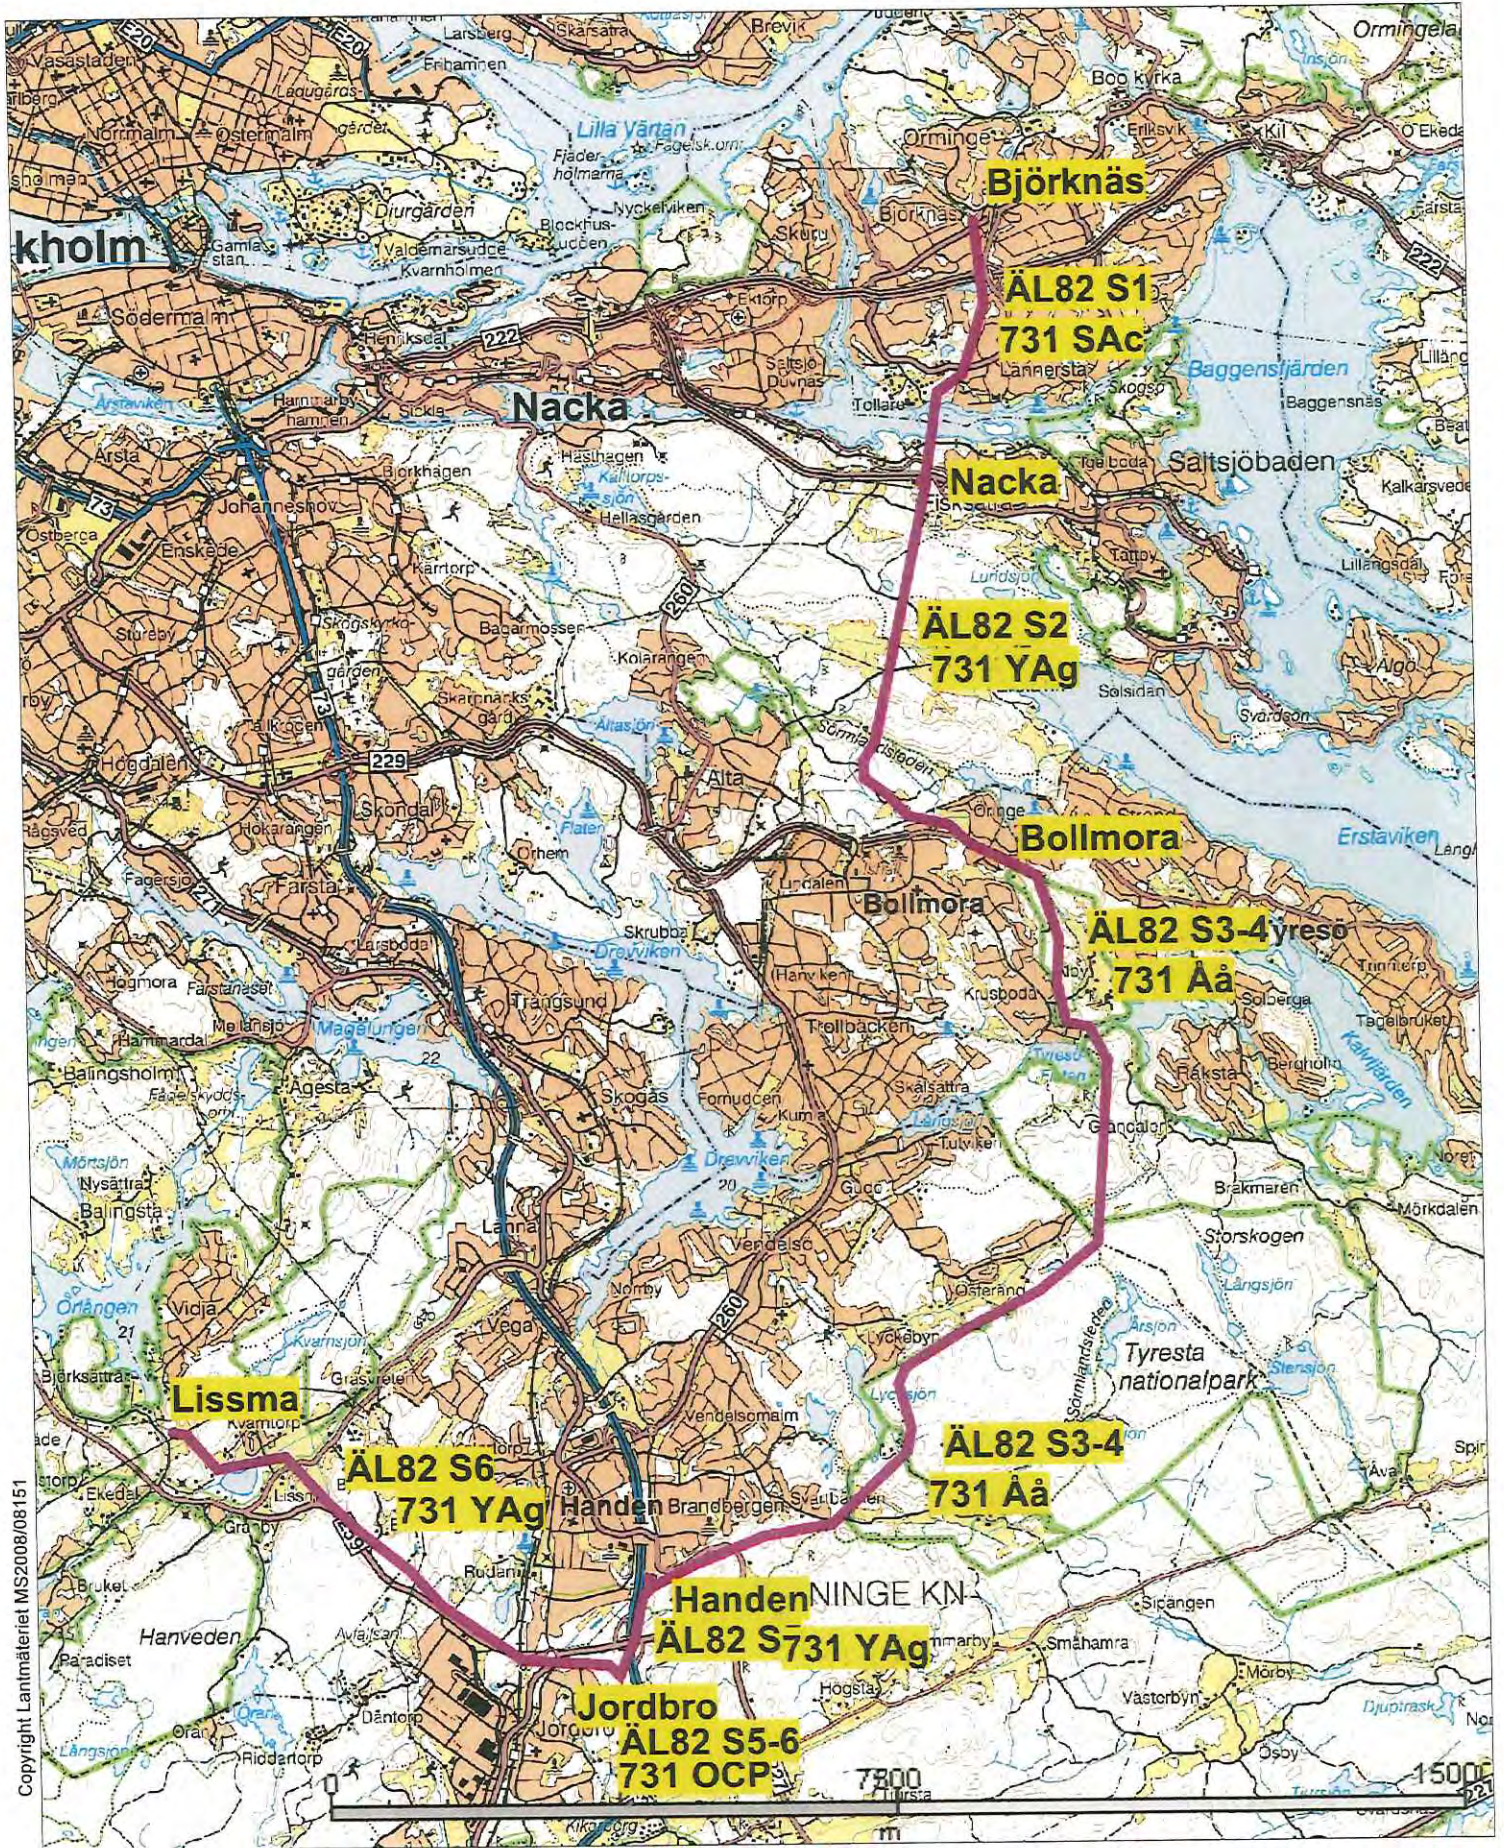

Ledningarna är belägna inom Huddinge, Haninge, Nacka & Tyresö kommun i Stockholms län.

Ledningarna behövs för att möjlighet skall finnas att upprätthålla en fullgod leveranssäkerhet och en fullgod leveranskvalité för el till aktuella nätkunder.

Någon förändring av befintliga ledningars sträckning är för närvarande inte aktuell.

Med anledning av att den Energinätutredning som pågår har angett som alternativ att samtliga nätkoncessioner för linje skall gälla tills vidare innehåller denna ansökan endast ansökningsbrev med tillhörande karta.

ÄL82S1,S2,S3-4,S5,S6

Björknäs-Nacka-Bollmora-Handen-Jordbro-Lissma

Skala: 1:100000