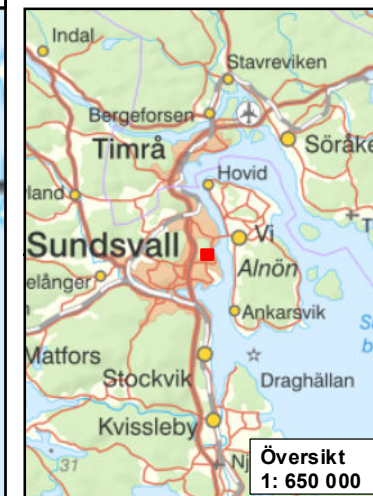

Koncession 7089. Ombyggnation av 40 kV ledning mellan Tunadal och Johannedal

BILAGA 1b - Koncessionskarta - Ny markförlagd 40 kV kraftledning, delsträcka Tunadal

e-on

Teckenförklaring:

- Ny markförlagd 40 kV kraftledning, delsträcka Tunadal
- Sträcka från koncession 2019
- Befintlig 40 kV luftledning

Skala (A4): 1:10 000
2021-06-04