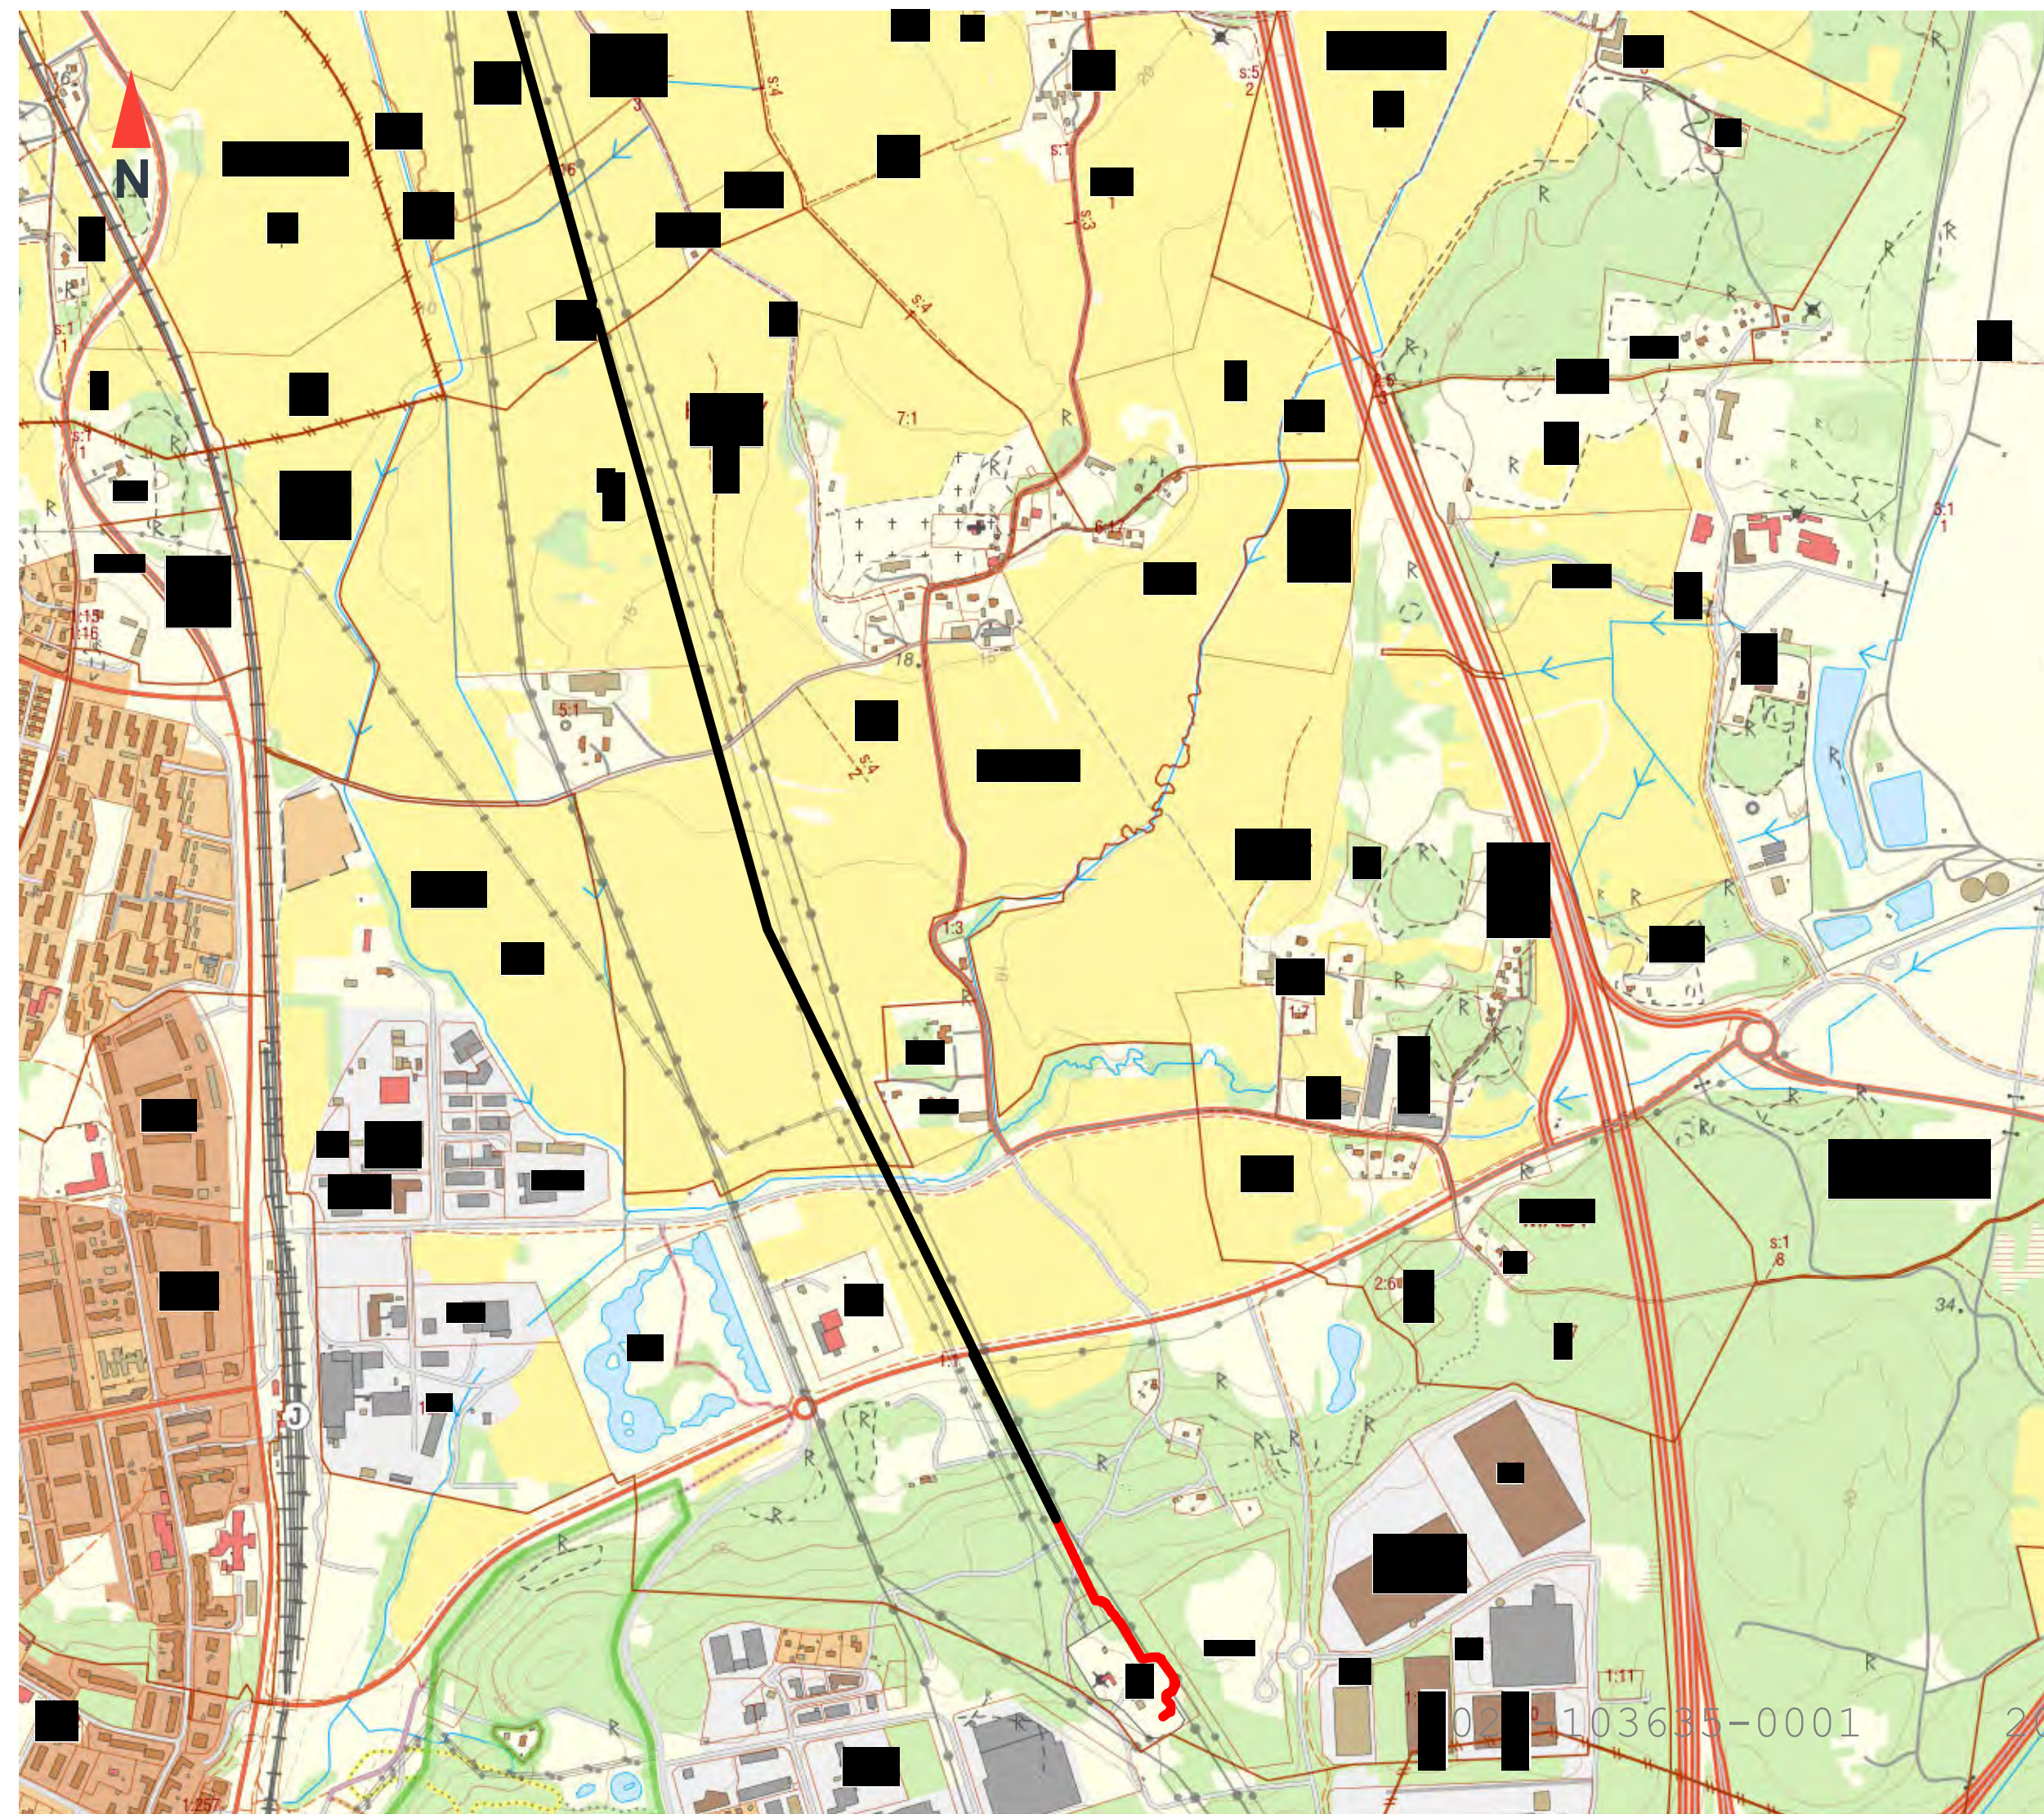

FASTIGHETSKARTA

Datum: 2024-04-18

Skala (A3): 1:10 000

0 125 250 375 500 m

© Lantmäteriet, Geodatasamverkan

— Odensala Östra - Måby

▭ Ny station Odensala Östra

02 -103635-0001

2024-07-05

VÄNNESTA

FASTIGHETSKARTA

Datum: 2024-04-18

Skala (A3): 1:10 000

0 125 250 375 500 m

© Lantmäteriet, Geodatasamverkan

— Odensala Östra - Mäby

FASTIGHETSKARTA

Skala (A3): 1:10 000

0 125 250 375 500 m

© Lantmäteriet, Geodatasamverkan

— Odensala Östra - Mäby

— Markkabel

02-103635-0001

2024-07-05