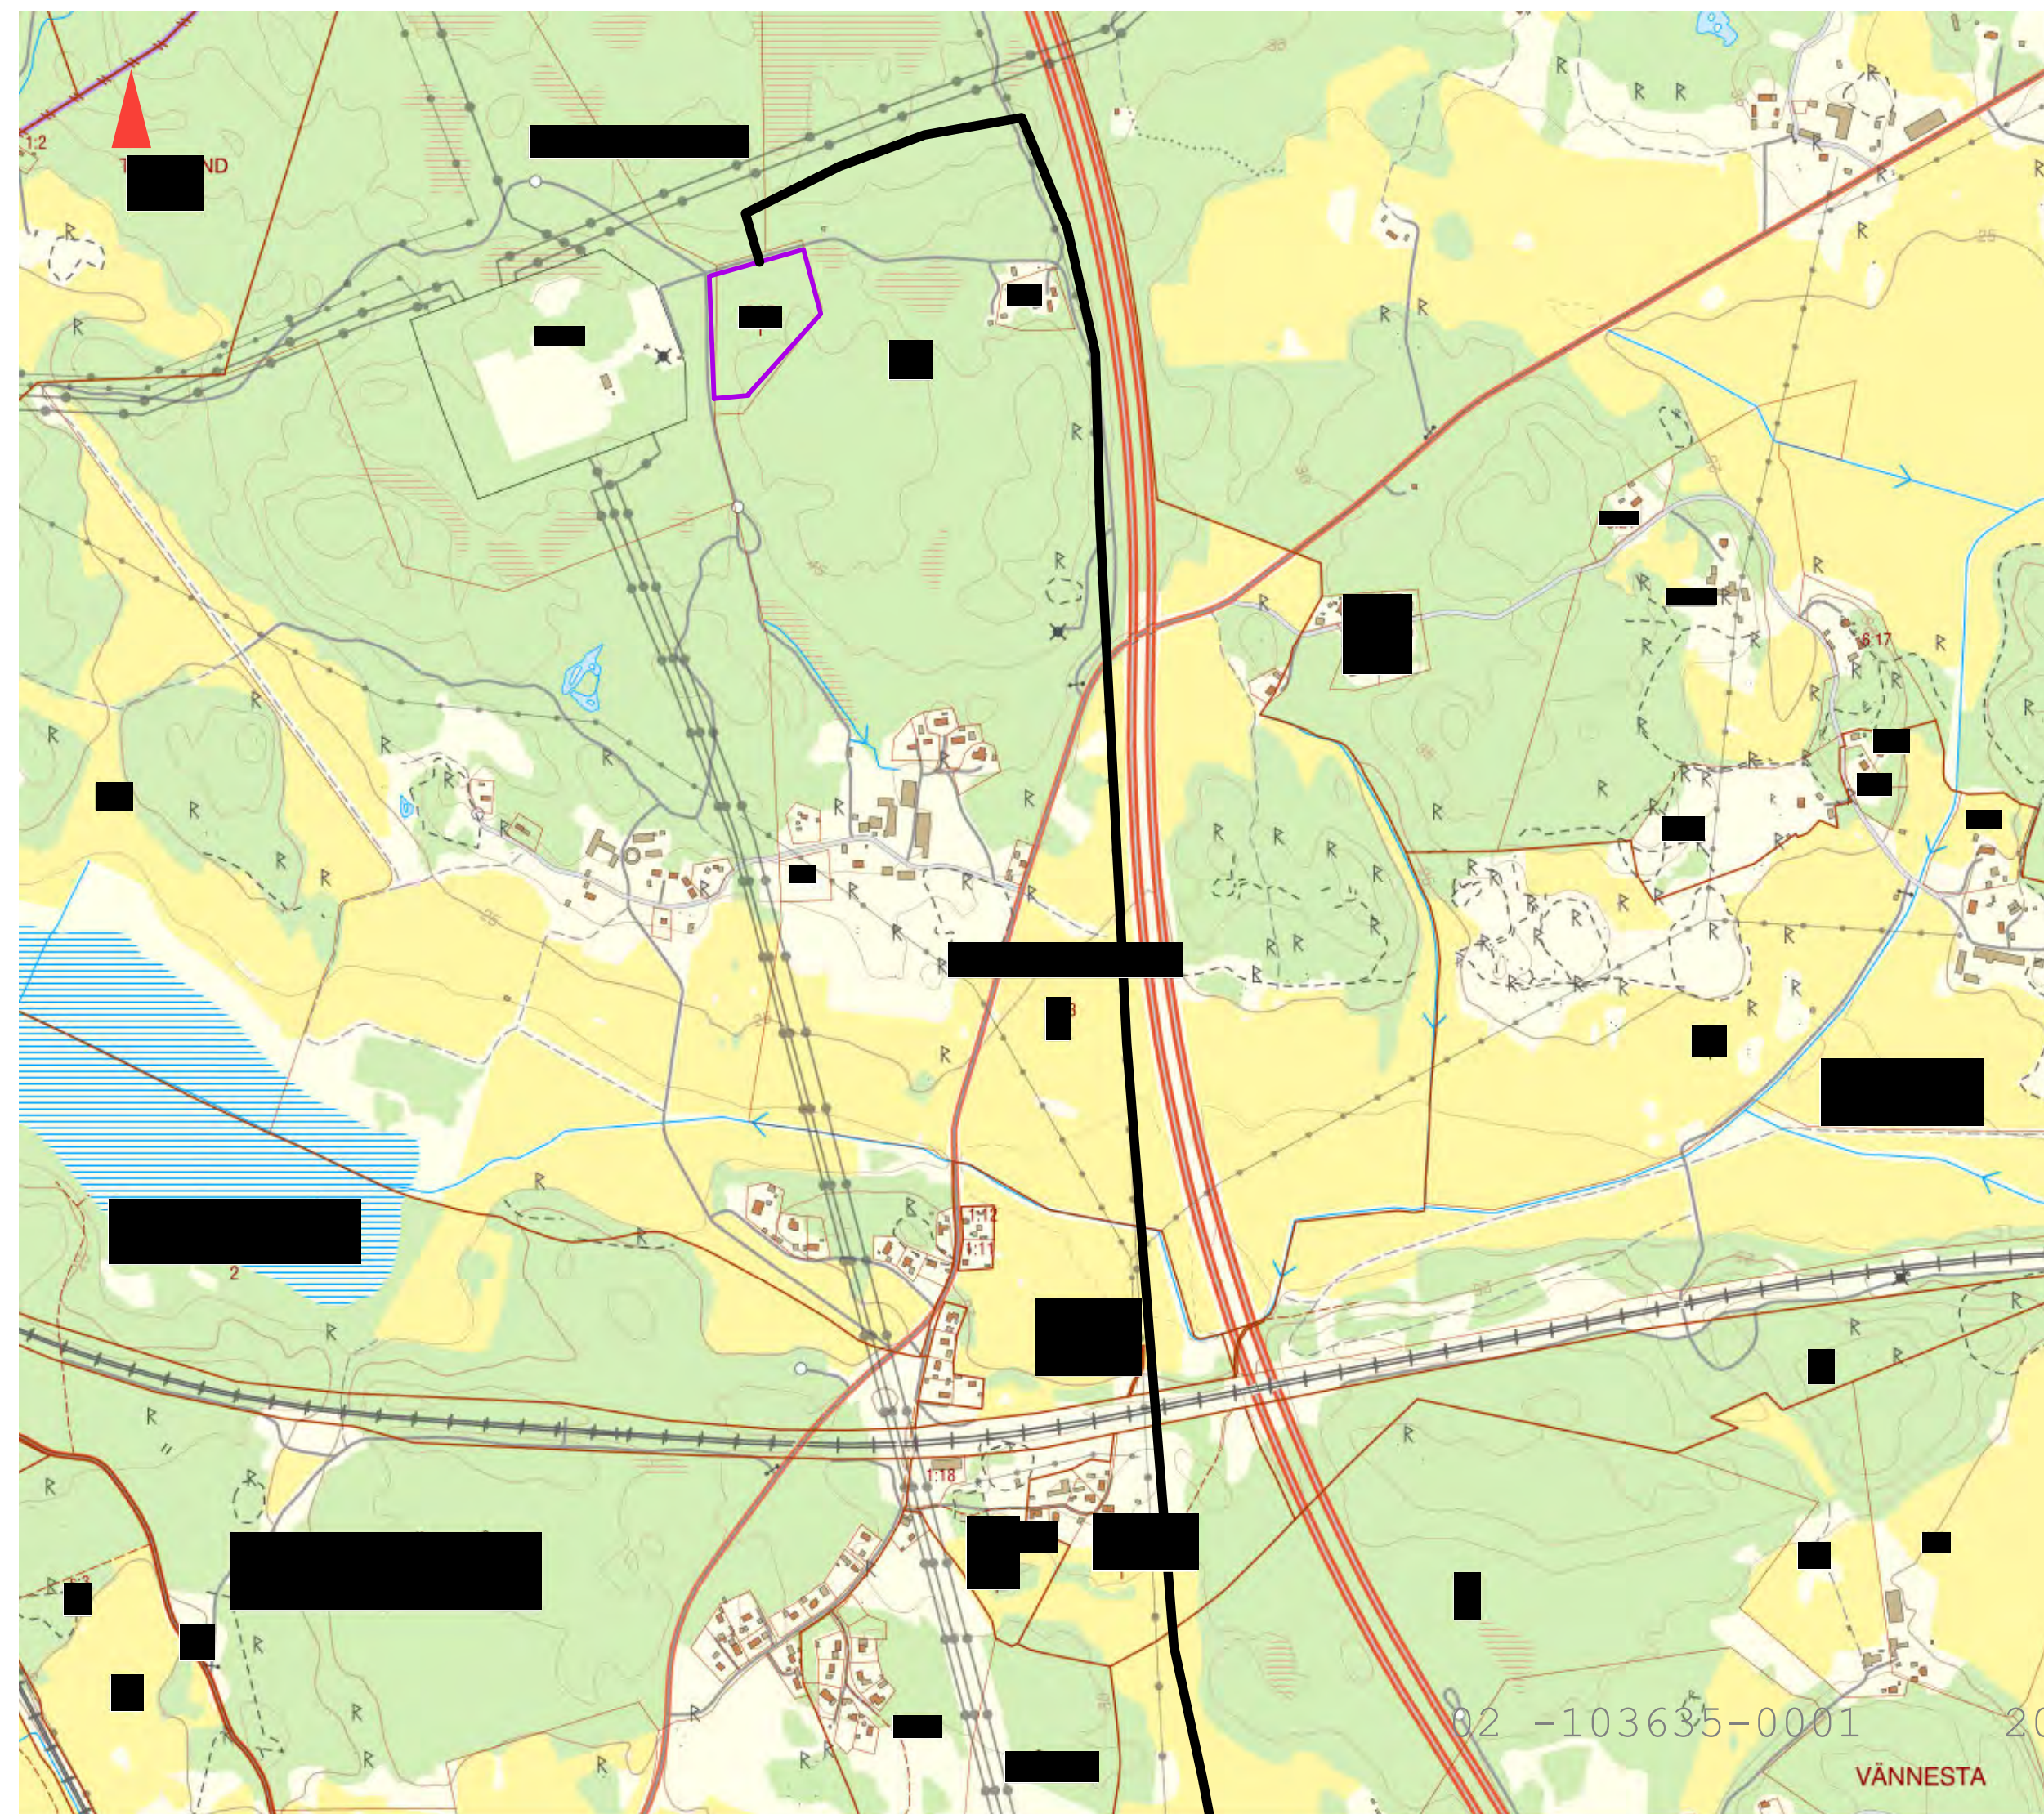

FASTIGHETSKARTA

Datum: 2024-04-18

Skala (A3): 1:10 000

0 125 250 375 500 m

© Lantmäteriet, Geodatasamverkan

— Odensala Östra - Måby

▭ Ny station Odensala Östra

02 -103635-0001

2024-07-05

VÄNNESTA

FASTIGHETSKARTA

Datum: 2024-04-18

Skala (A3): 1:10 000

0 125 250 375 500 m

© Lantmäteriet, Geodatasamverkan

— Odensala Östra - Mäby

FASTIGHETSKARTA

Skala (A3): 1:10 000

0 125 250 375 500 m

© Lantmäteriet, Geodatasamverkan

— Odensala Östra - Mäby

— Markkabel

02-103635-0001

2024-07-05