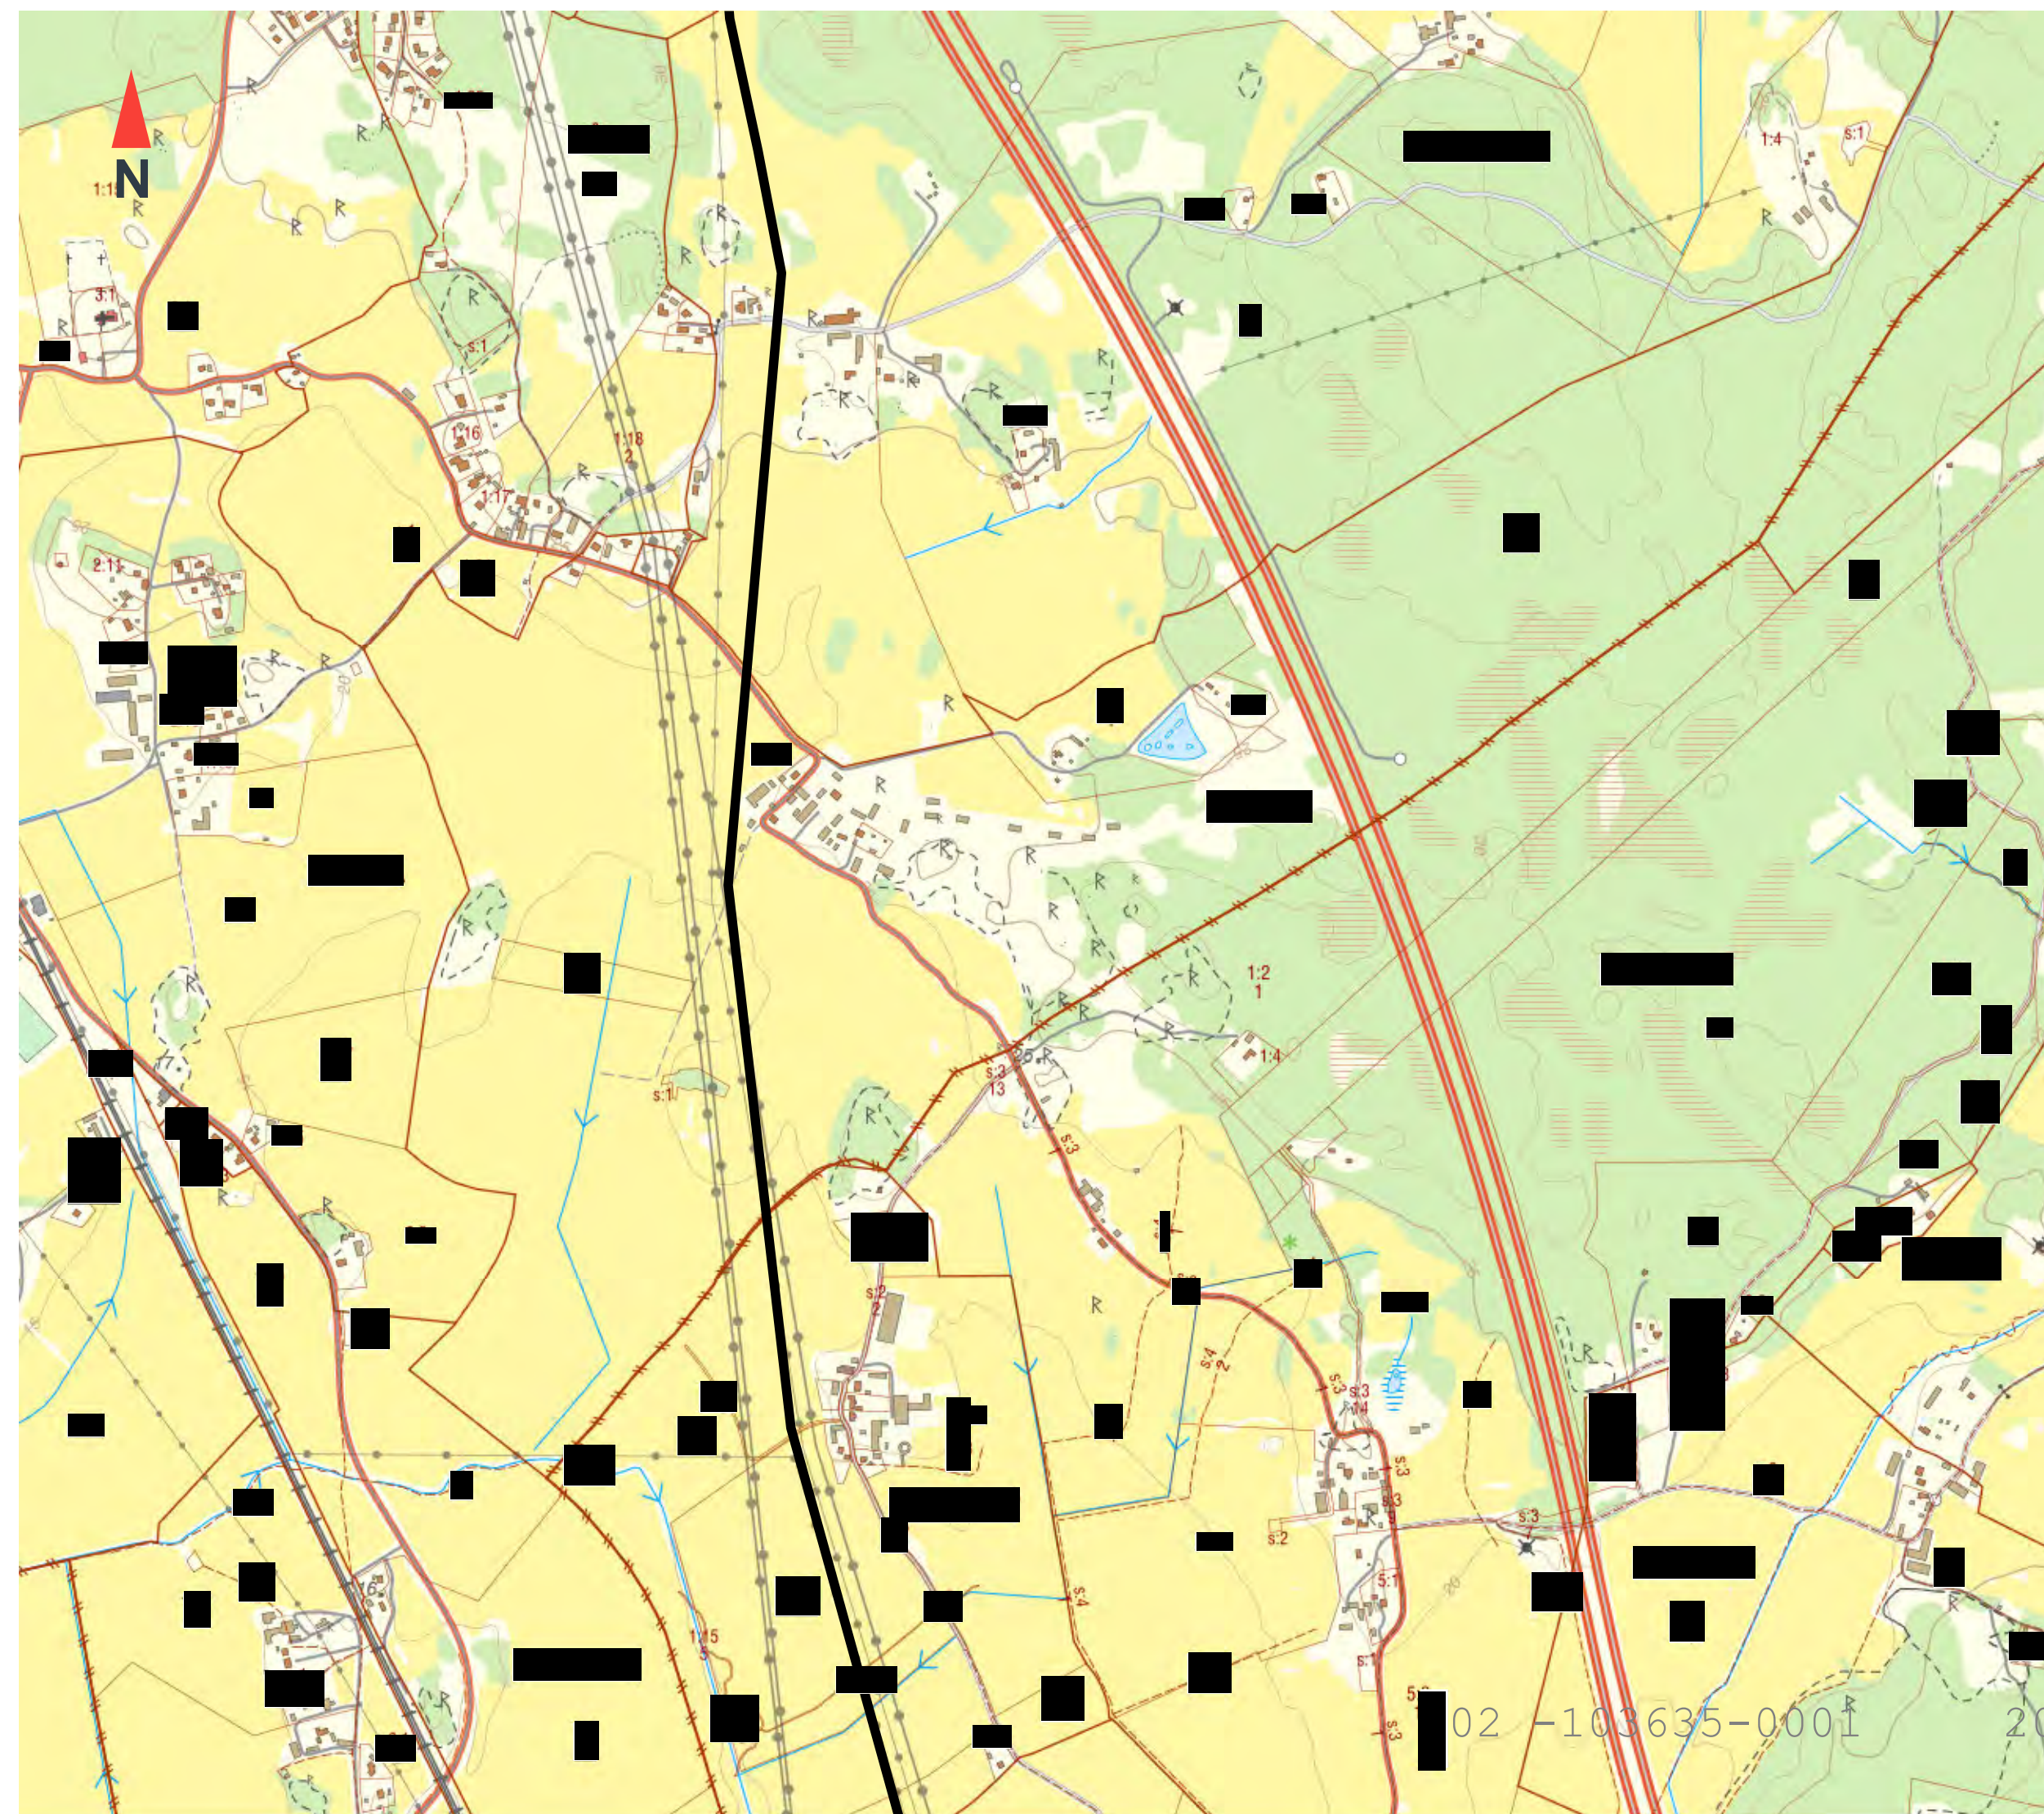

FASTIGHETSKARTA

Datum: 2024-04-18

Skala (A3): 1:10 000

0 125 250 375 500 m

© Lantmäteriet, Geodatasamverkan

— Odensala Östra - Måby

▭ Ny station Odensala Östra

02 -103635-0001

2024-07-05

VÄNNESTA

FASTIGHETSKARTA

Datum: 2024-04-18

Skala (A3): 1:10 000

0 125 250 375 500 m

© Lantmäteriet, Geodatasamverkan

— Odensala Östra - Mäby

FASTIGHETSKARTA

Skala (A3): 1:10 000

0 125 250 375 500 m

© Lantmäteriet, Geodatasamverkan

— Odensala Östra - Mäby

— Markkabel

02-103635-0001

2024-07-05