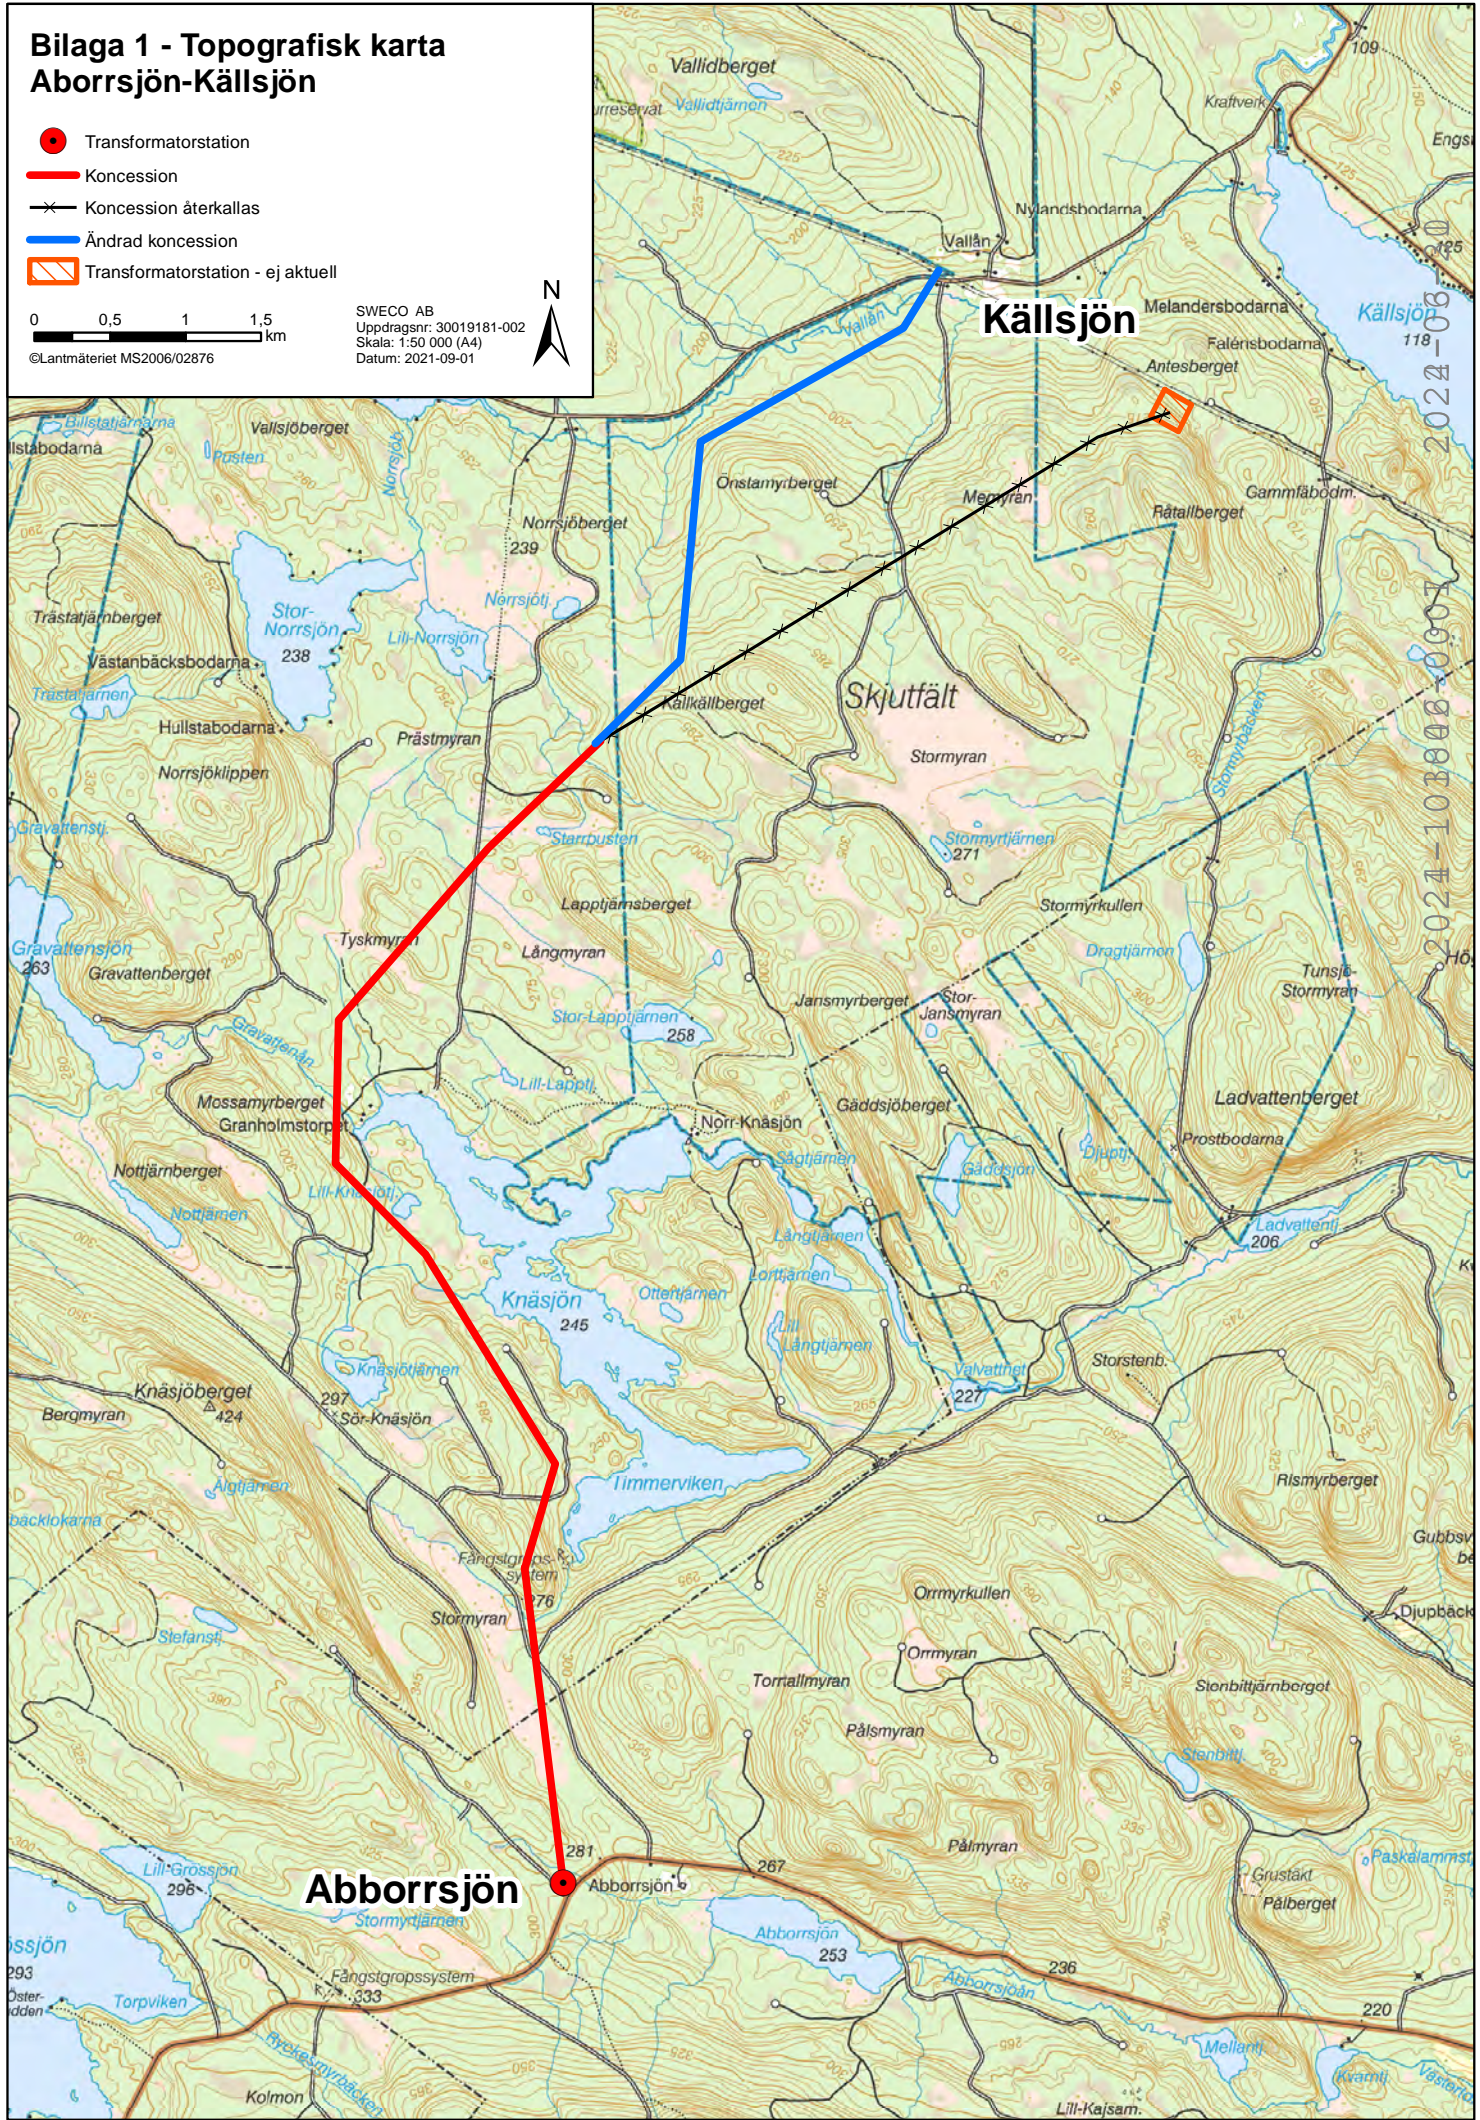

Bilaga 1 - Topografisk karta Abborrsjön-Källsjön

-  Transformatorstation
-  Koncession
-  Koncession återkallas
-  Ändrad koncession
-  Transformatorstation - ej aktuell

SWECO AB
Uppdragsnr: 30019181-002
Skala: 1:50 000 (A4)
Datum: 2021-09-01