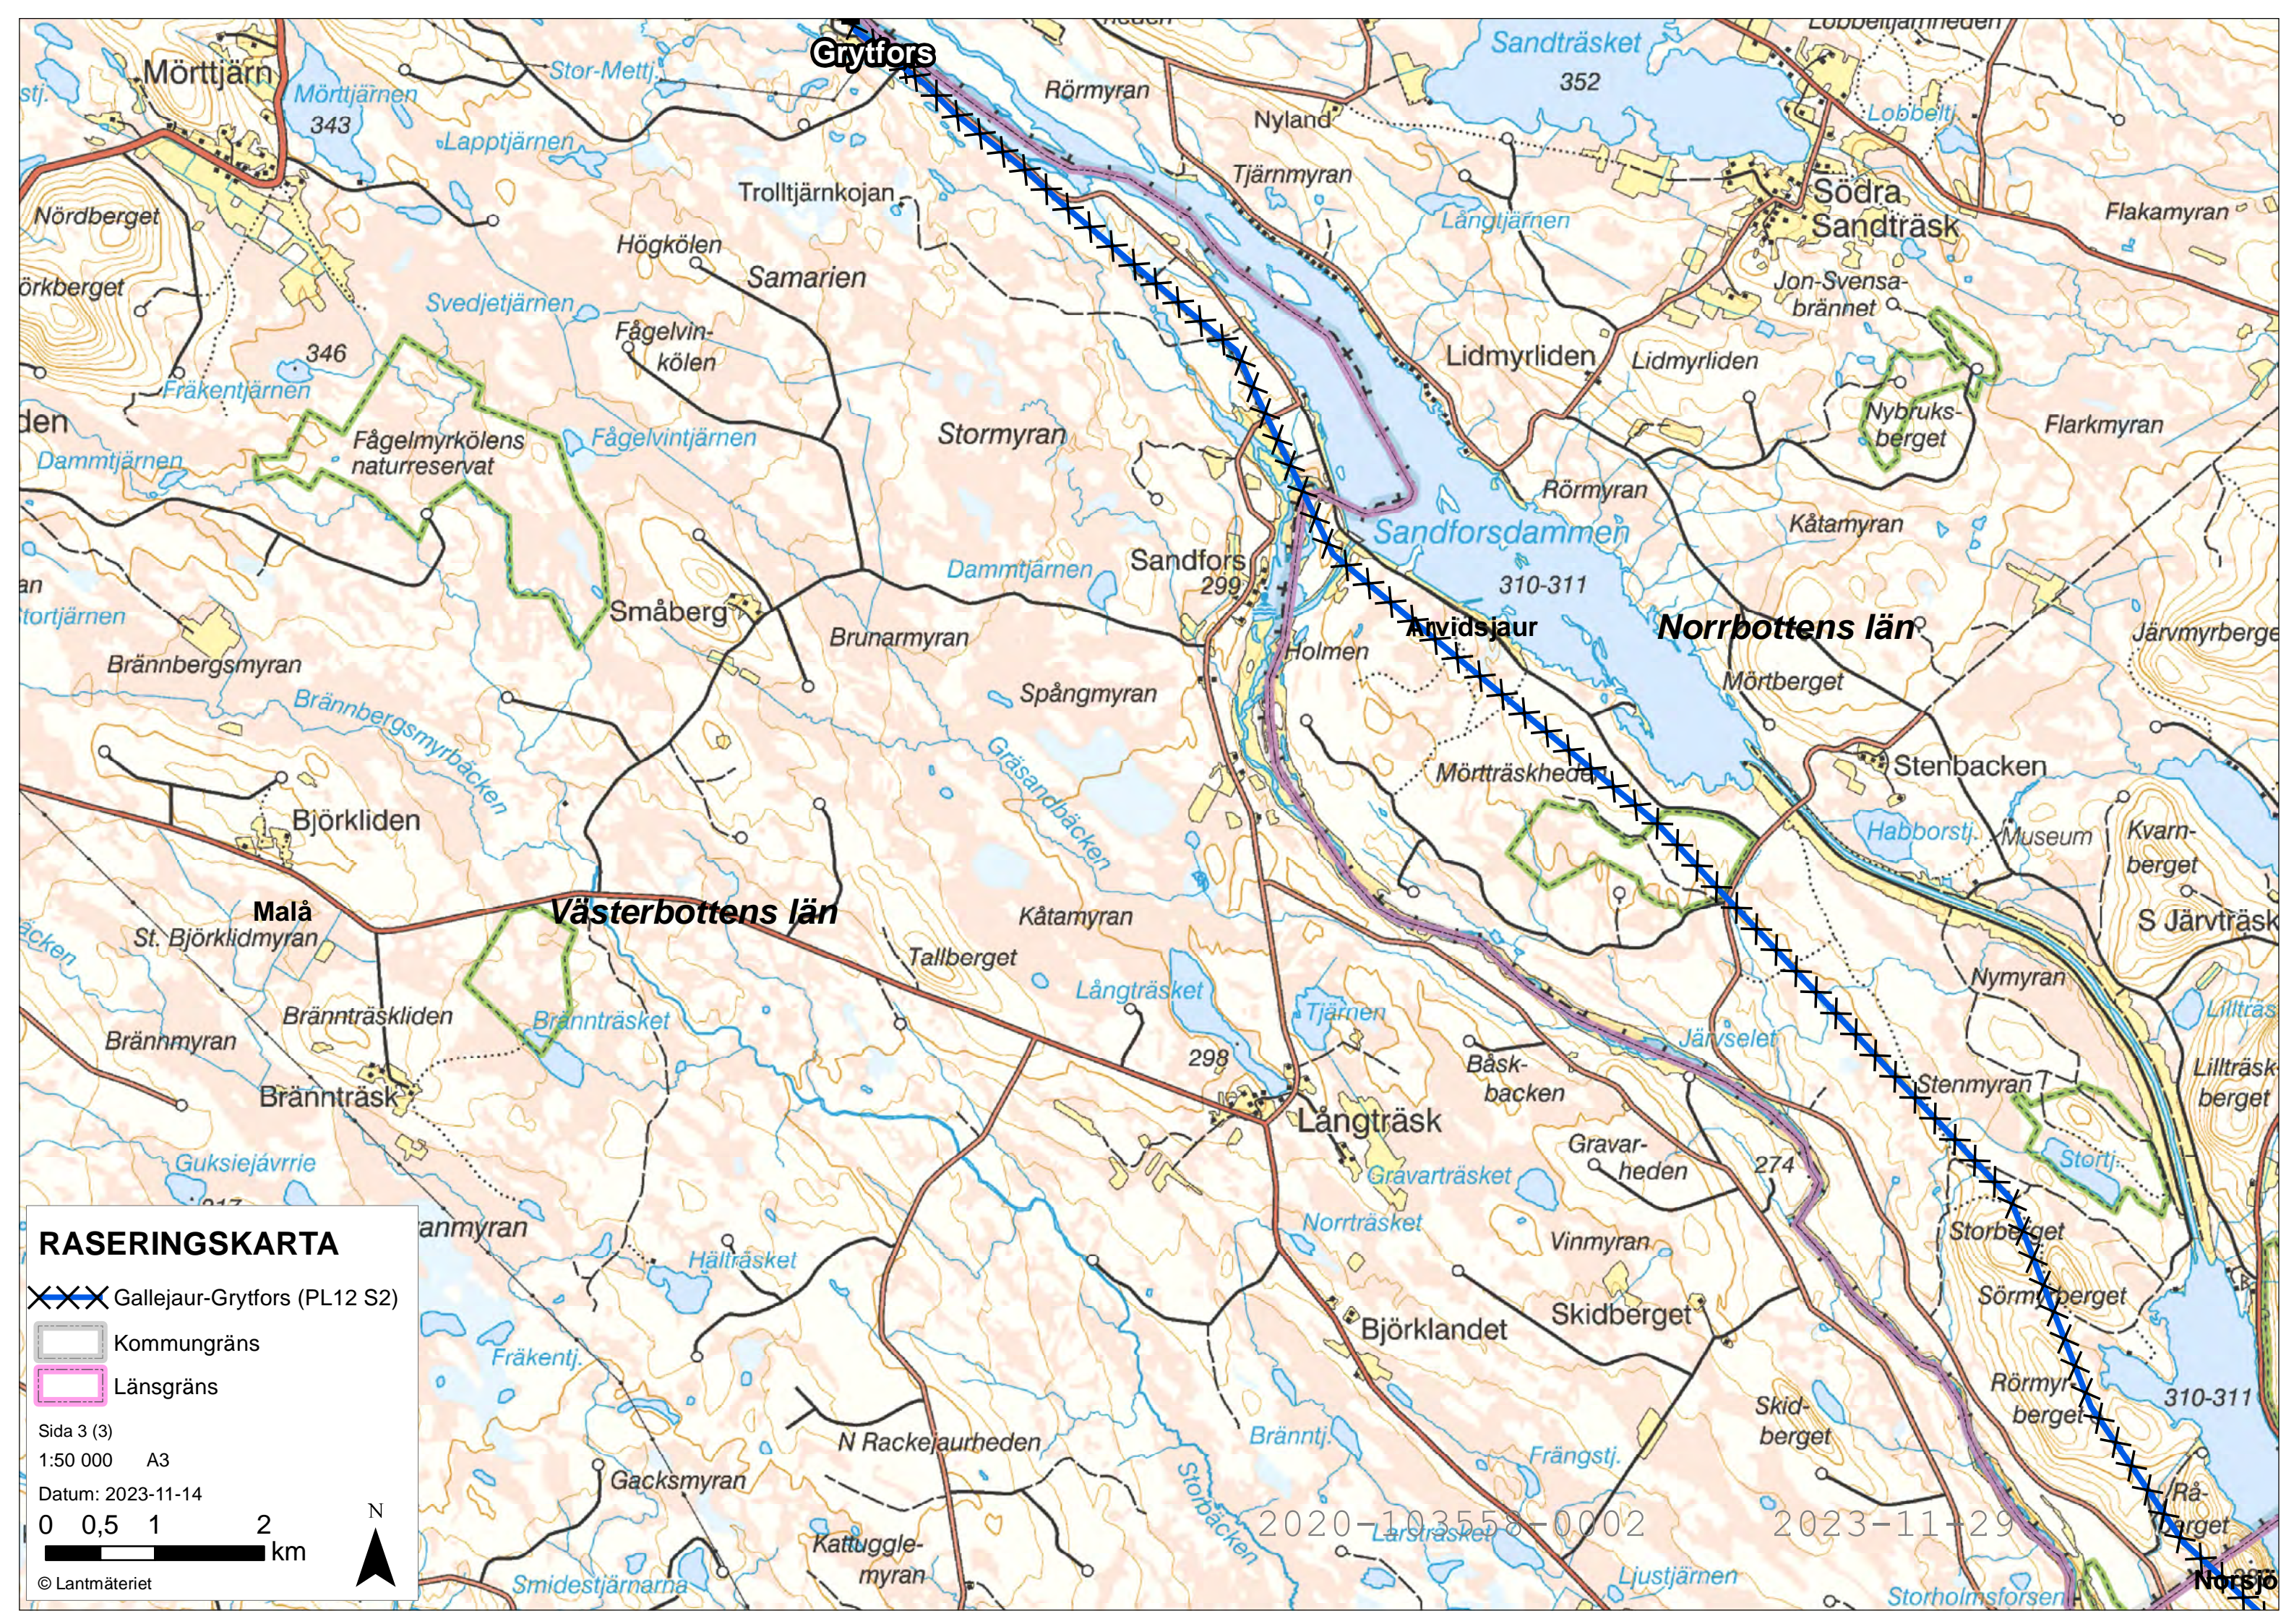

ÖVERSIKTSKARTA

Vargfors-Gallejaur (PL12 S1)
 Gallejaur-Grytfors (PL12 S2)

Kommungräns
 Länsgräns

Sida 1 (3)
 1:100 000 A3
 Datum: 2023-11-14

0 1 2 4 km

© Lantmäteriet

RASERINGSKARTA

- +—+—+— Vargfors-Gallejaur (PL12 S1)
- +—+—+— Gallejaur-Grytfors (PL12 S2)
- Kommungräns
- Länsgräns

Sida 2 (3)
1:50 000 A3
Datum: 2023-11-14
0 0,5 1 2 km
© Lantmäteriet

RASERINGSKARTA

XXX Gallejaur-Grytfors (PL12 S2)

□ Kommungräns

□ Länsgräns

Sida 3 (3)

1:50 000 A3

Datum: 2023-11-14

0 0,5 1 2 km

© Lantmäteriet

2020-10-3558-0002

2023-11-29