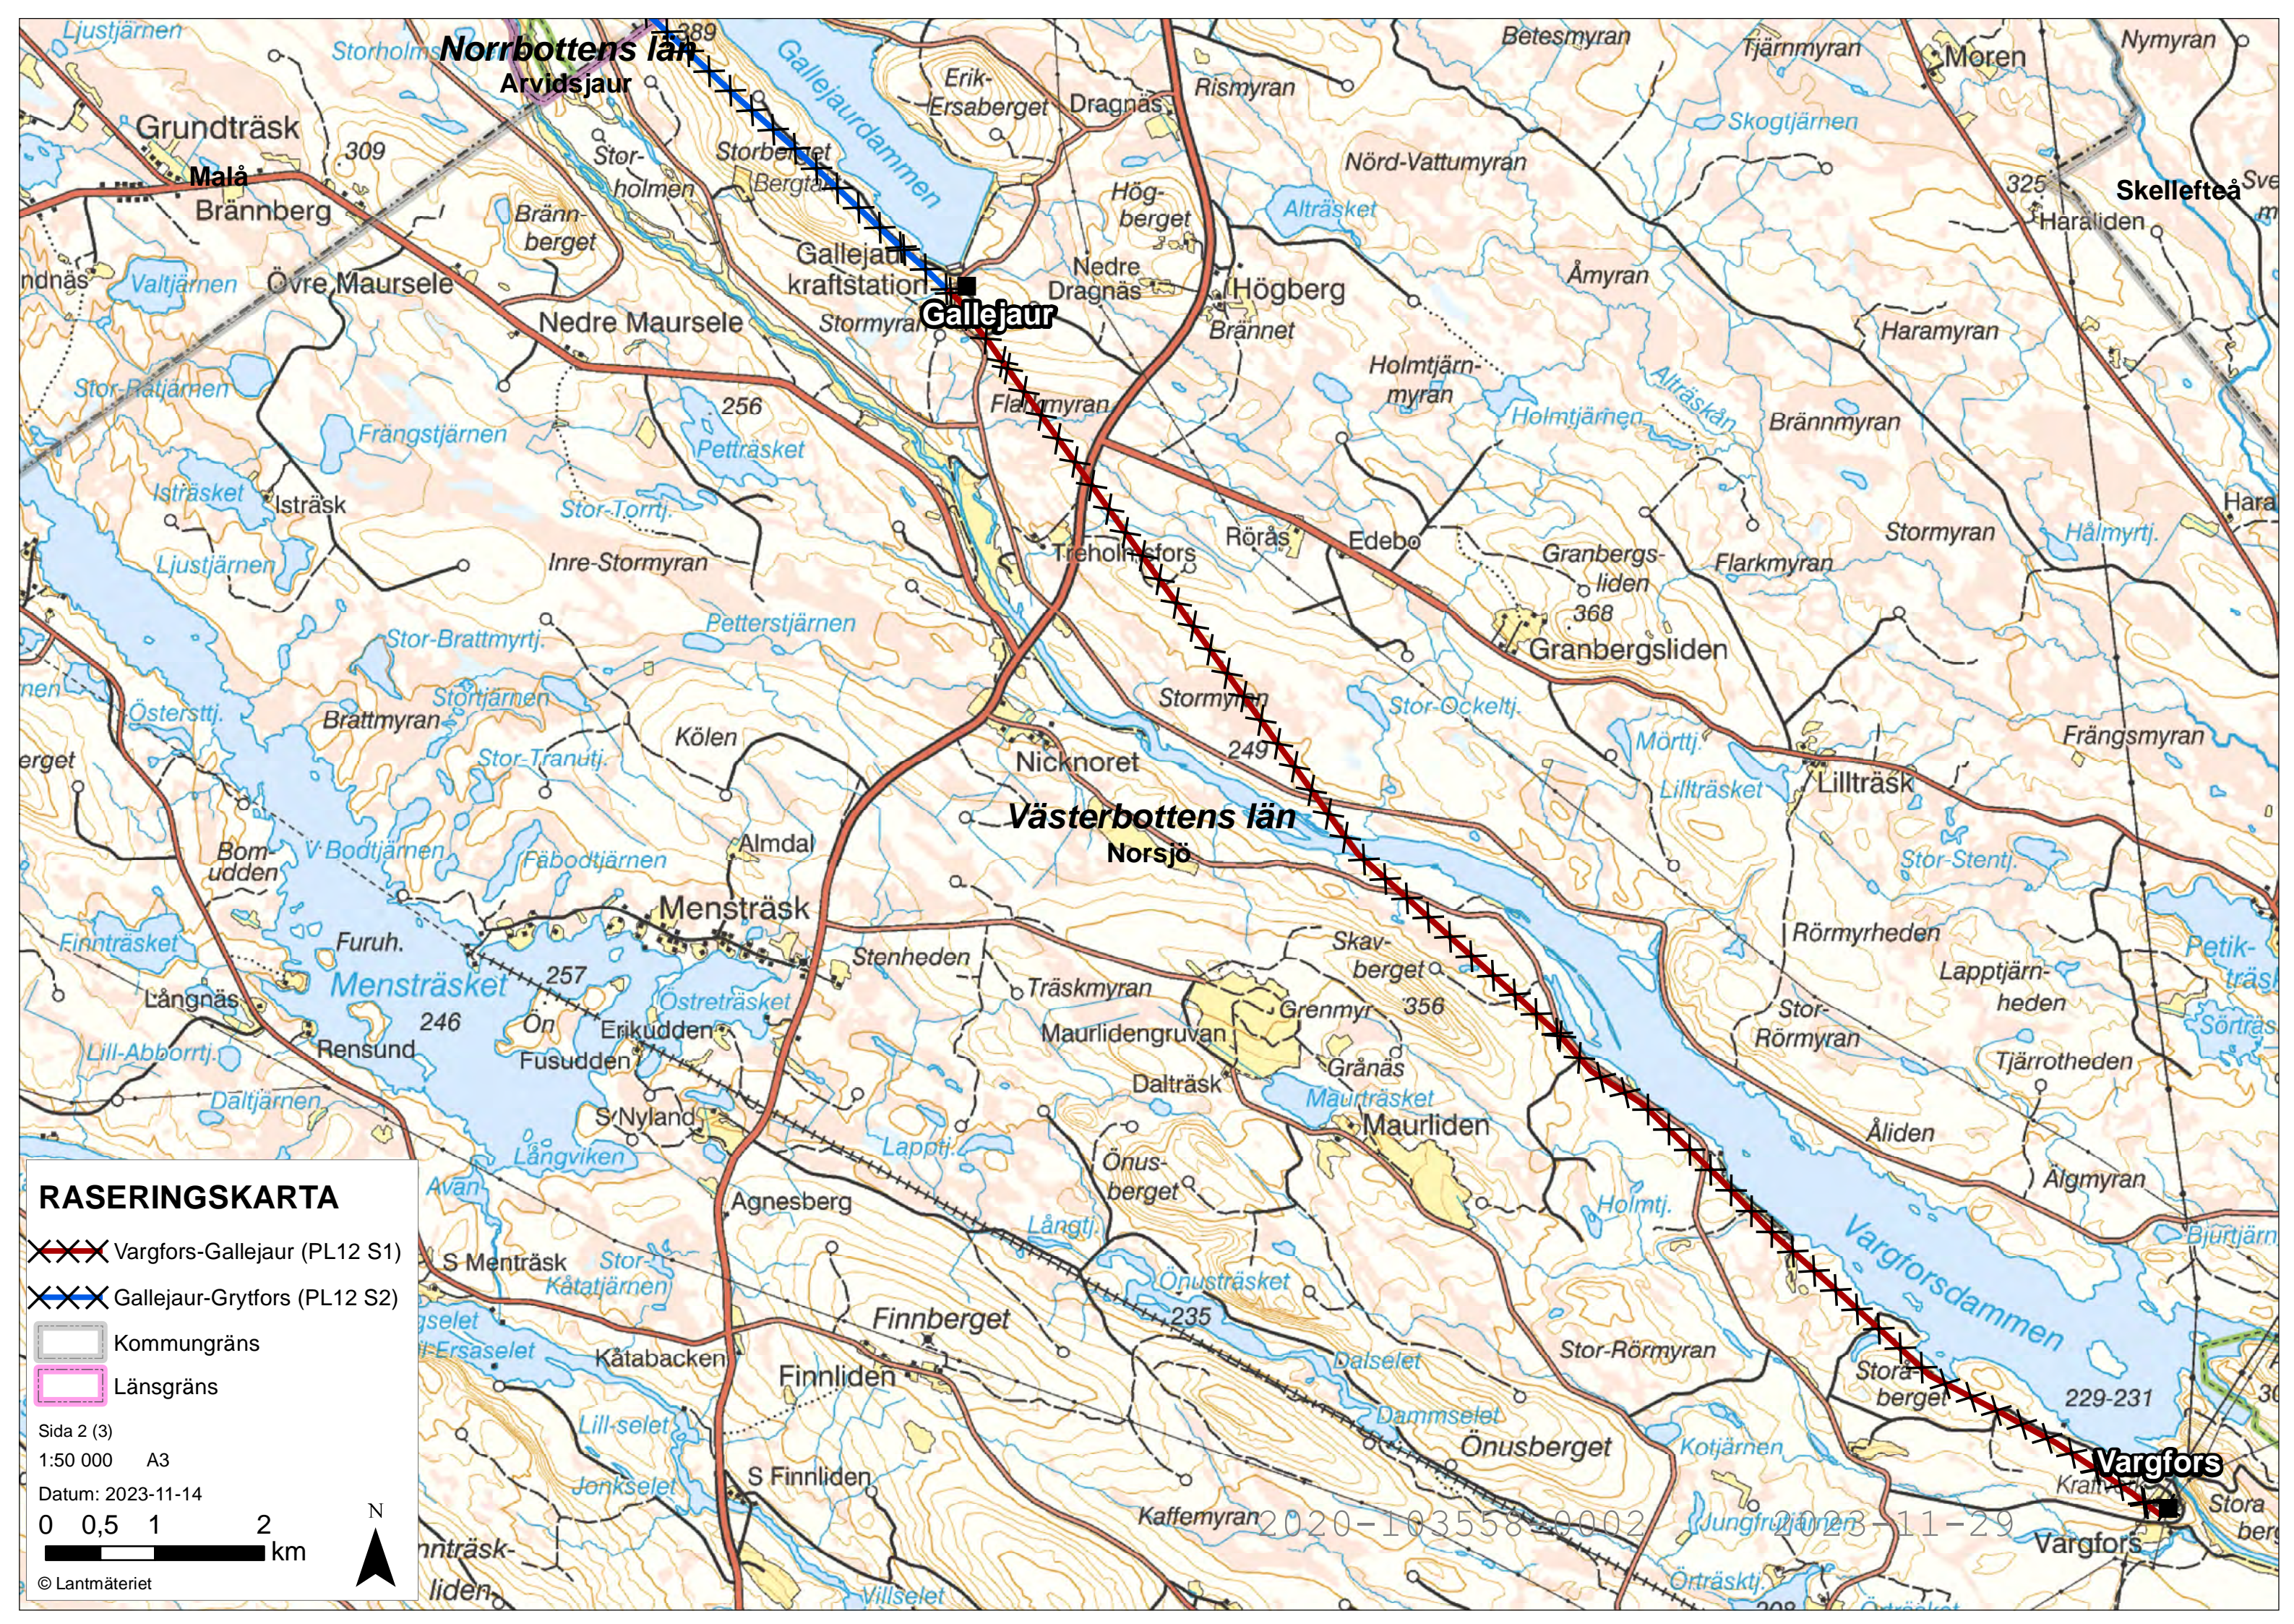

ÖVERSIKTSKARTA

Vargfors-Gallejaur (PL12 S1)
 Gallejaur-Grytfors (PL12 S2)

Kommungräns
 Länsgräns

Sida 1 (3)
 1:100 000 A3
 Datum: 2023-11-14

0 1 2 4 km

© Lantmäteriet

RASERINGSKARTA

- +—+—+— Vargfors-Gallejaur (PL12 S1)
- +—+—+— Gallejaur-Grytfors (PL12 S2)
- Kommungräns
- Länsgräns

Sida 2 (3)
1:50 000 A3
Datum: 2023-11-14
0 0,5 1 2 km
© Lantmäteriet

RASERINGSKARTA

XXX Gallejaur-Grytfors (PL12 S2)

□ Kommungräns

□ Länsgräns

Sida 3 (3)

1:50 000 A3

Datum: 2023-11-14

0 0,5 1 2 km

© Lantmäteriet

2020-10-3558-0002

2023-11-29