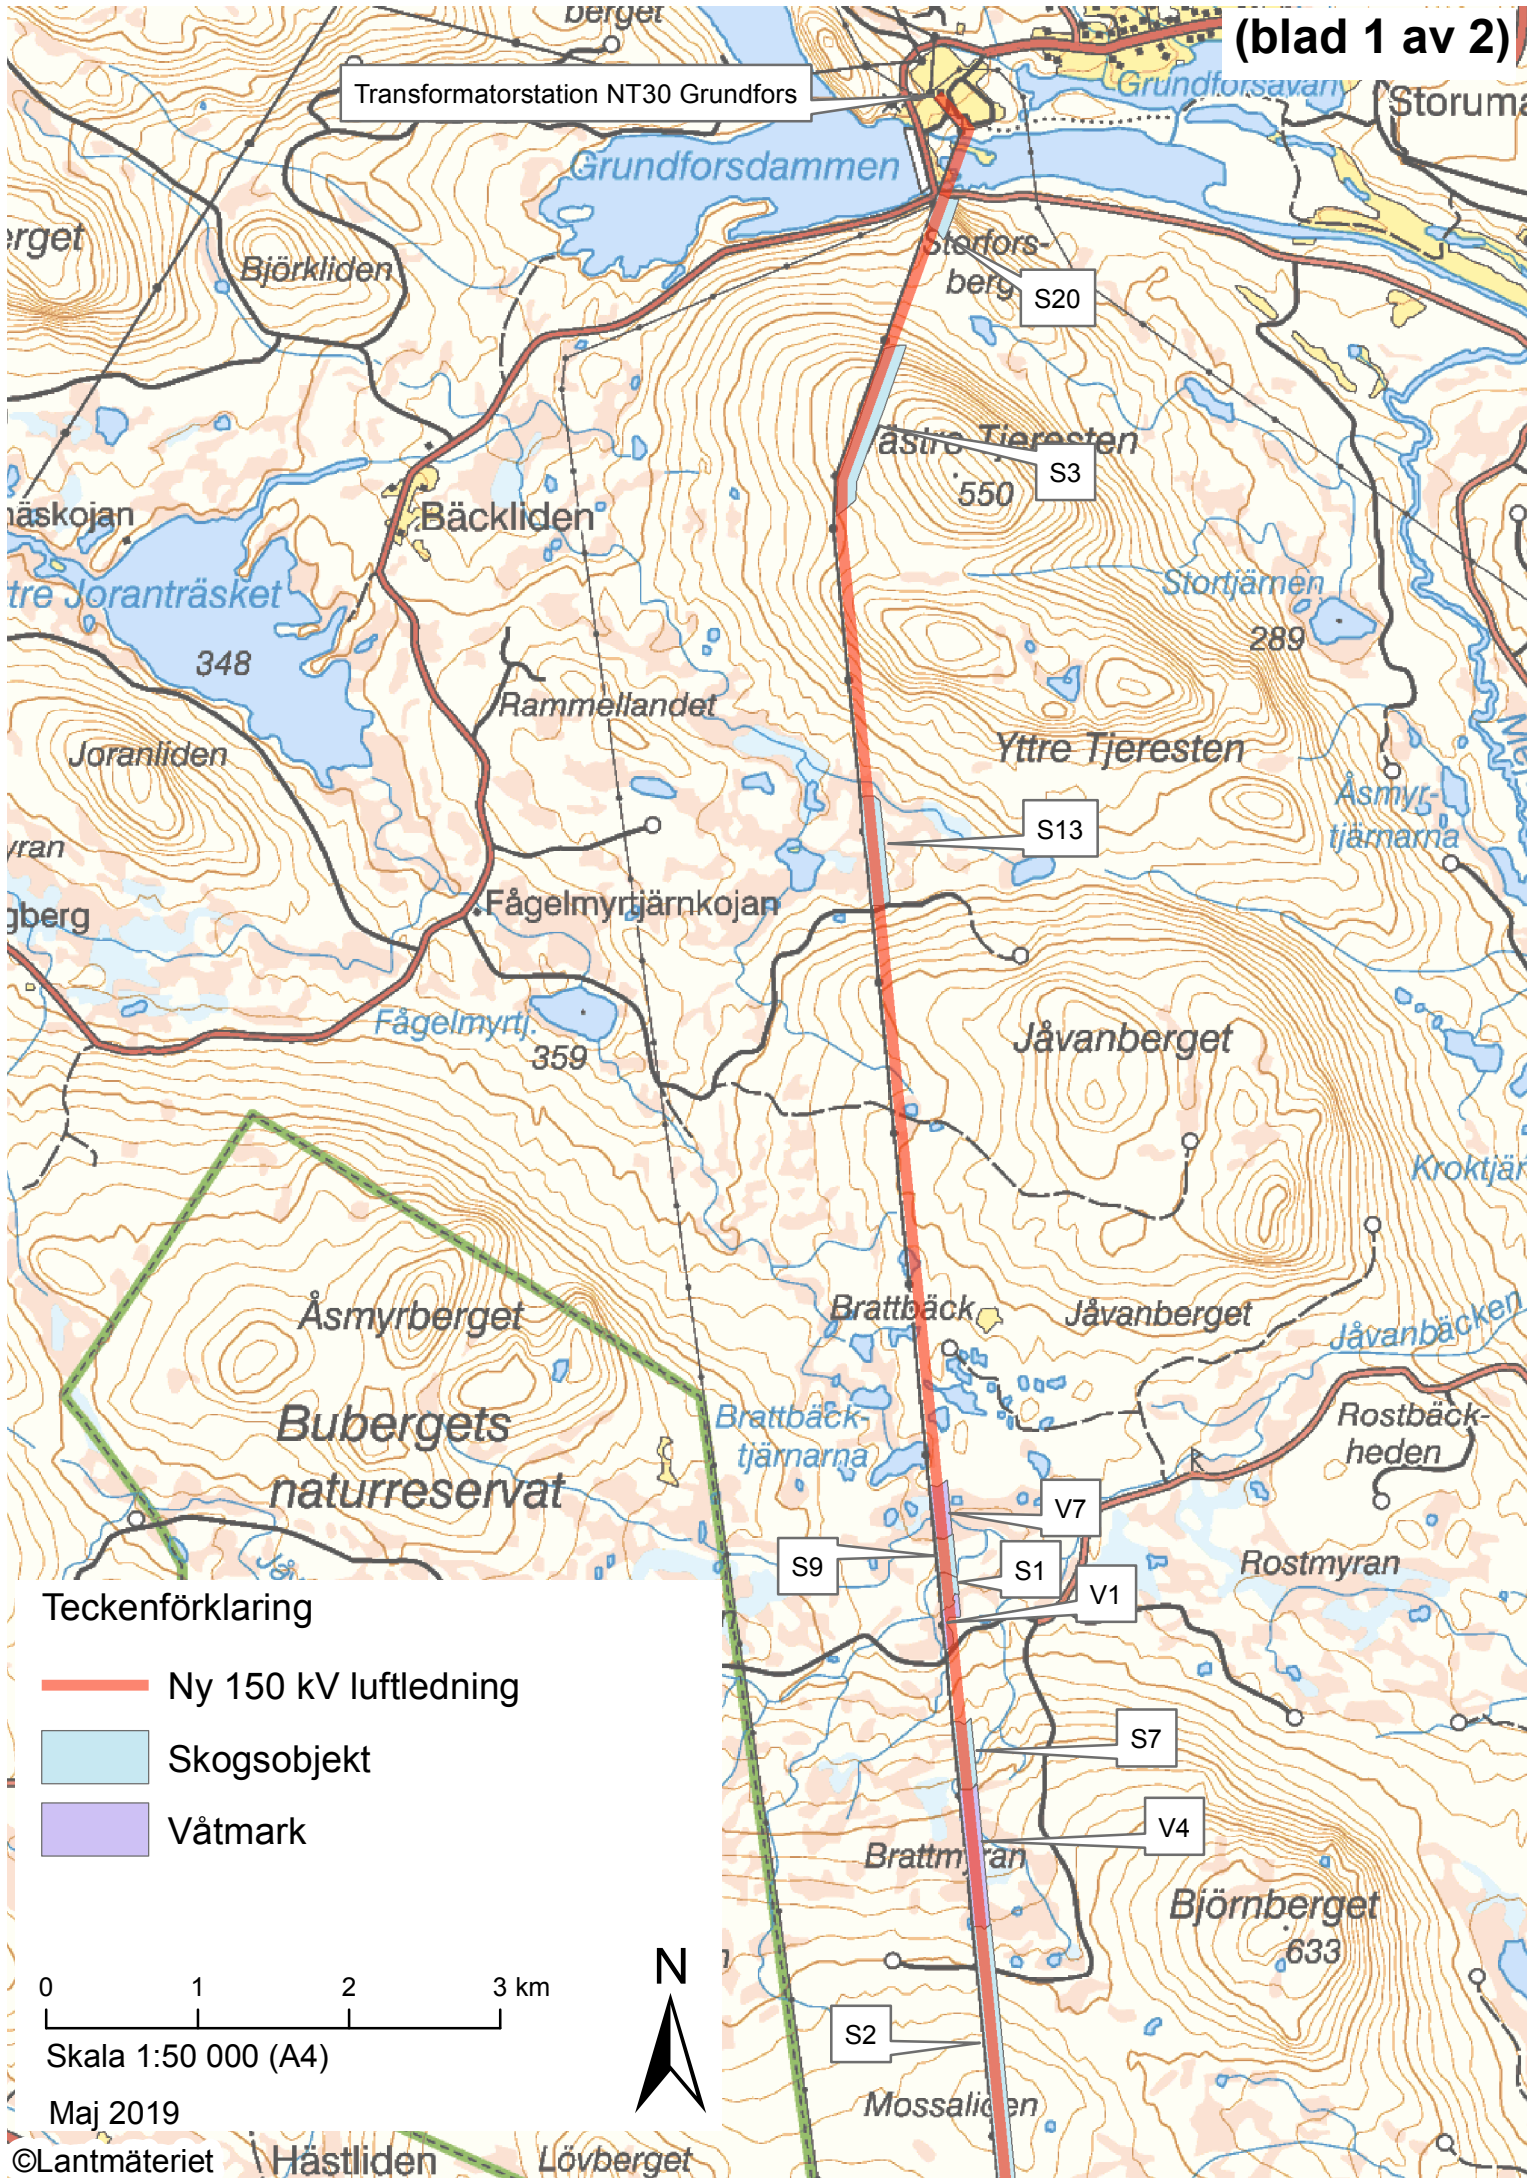

Transformatorstation NT30 Grundfors

Teckenförklaring

- Ny 150 kV luftledning
- Skogsobjekt
- Våtmark

0 1 2 3 km

Skala 1:50 000 (A4)

Maj 2019