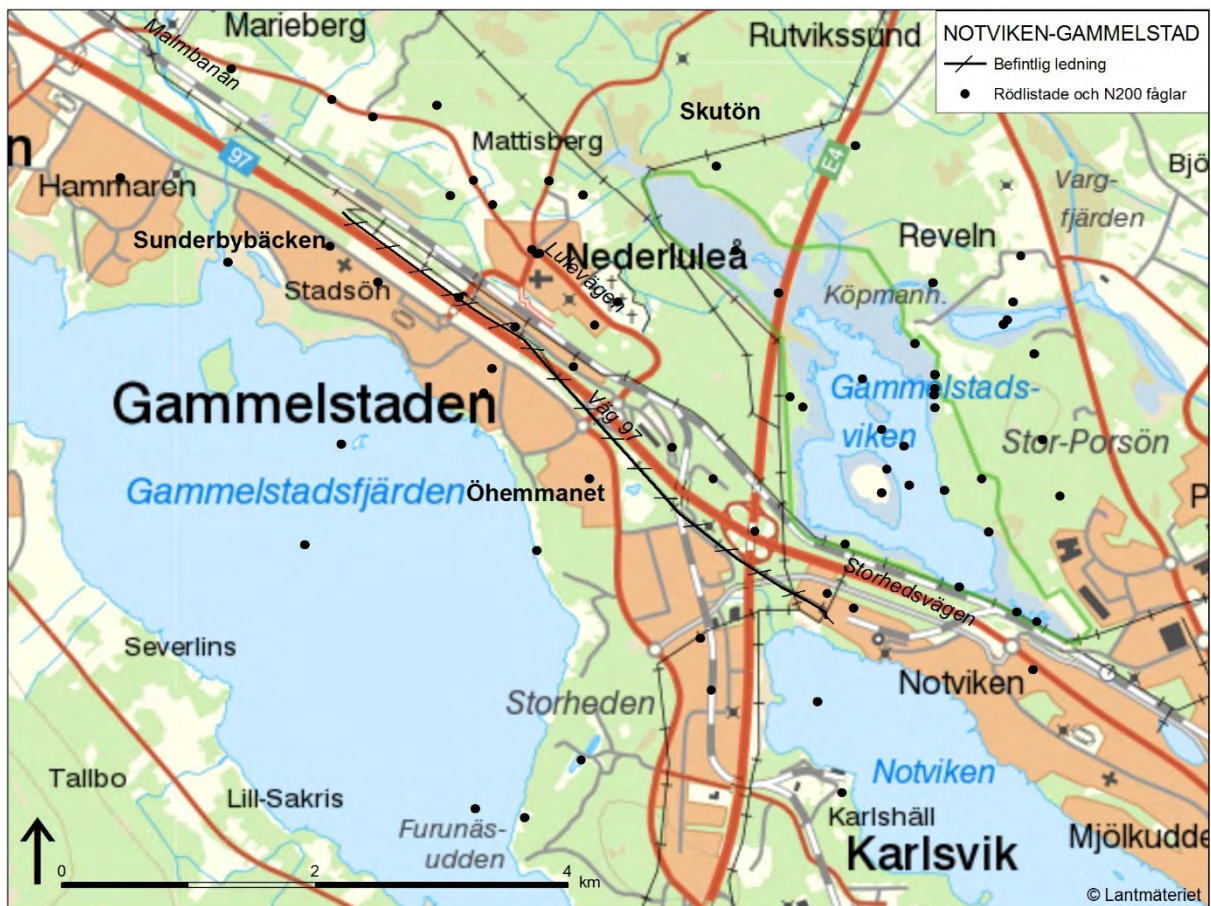

Bilaga 2. Rödlistade och N2000 fågelarter i området för befintlig ledning.

Figur 1. Rapporteringspunkter av rödlistade och N2000 fågelarter Till artdatabanken i området för befintlig ledning.

Tabell 1. Till artdatabanken inrapporterade rödlistade och N2000 fågelarter i området för befintlig ledning mellan år 2010 och 2017 sorterade på områden, se figur 1.