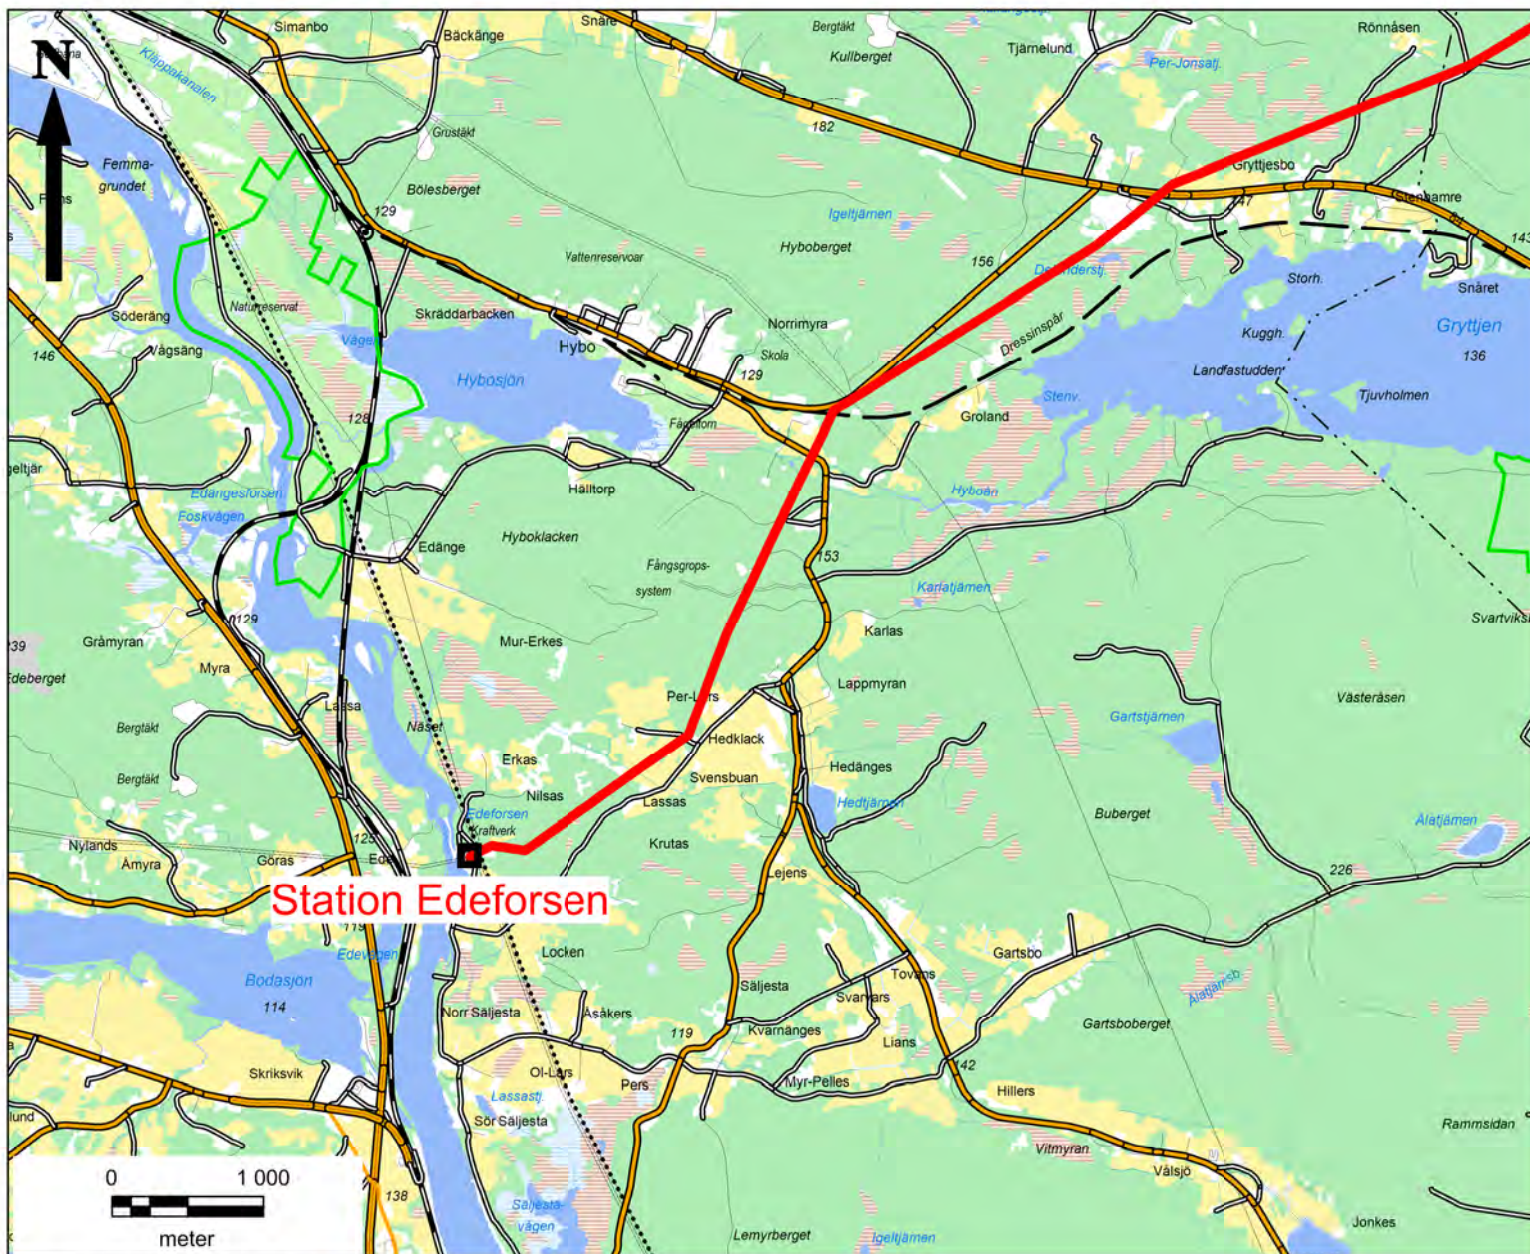

Station Edeforsen

ELLEVIÖ

Koncessionskarta Karta 3

Förlängd koncession för befintlig 145 kV ledning
AL4 Station Edeforsen - Västansjö

Ledningsträckning

Län	Gävleborg	Kommun	Ljusdal
Skala	1: 50 000 (A4)	Ritad av	NEKTAB