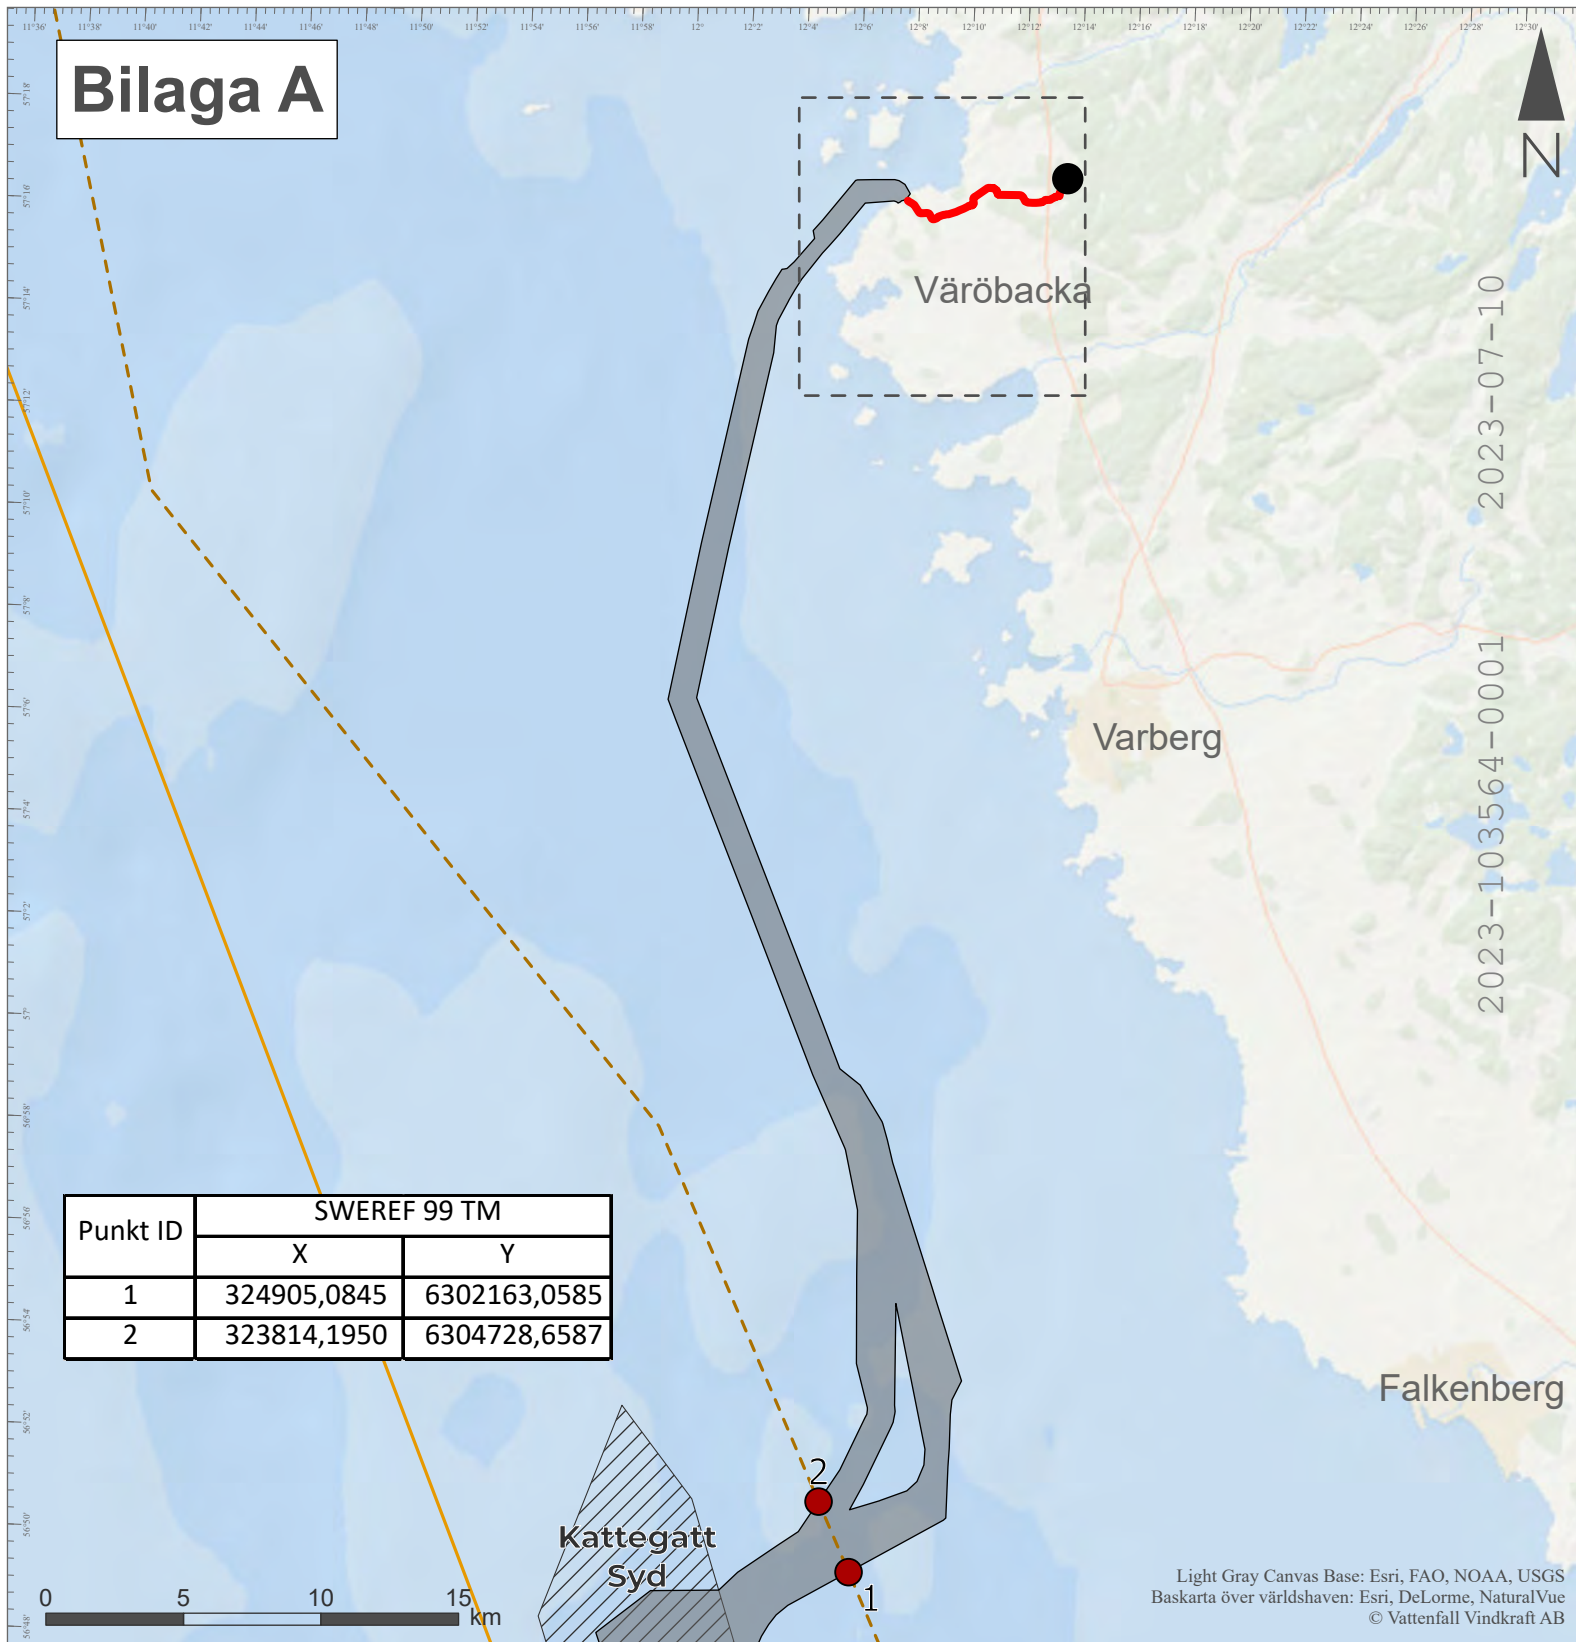

Bilaga A

Kattegatt Syd - Exportkabelkorridor - Koncessionskarta

Sjökabel

- Koncessionslinje
- Exportkabelkorridor - hav
- Station
- Startpunkt
- Kartbladsindelning
- Vindkraftpark
- Gräns för ekonomisk zon Sverige och Danmark
- Sjöterritoriets gräns i havet

Datum: 2023-07-07
Skala: 1:275 000
SWEREF99 TM

Kattégatt Syd - Exportkabelkorridor - Koncessionskarta

Markkabel

- Koncessionslinje
- Exportkabelkorridor - hav
- Station
- Startpunkt

Datum: 2023-07-06
Skala: 1:50 000
SWEREF99 TM