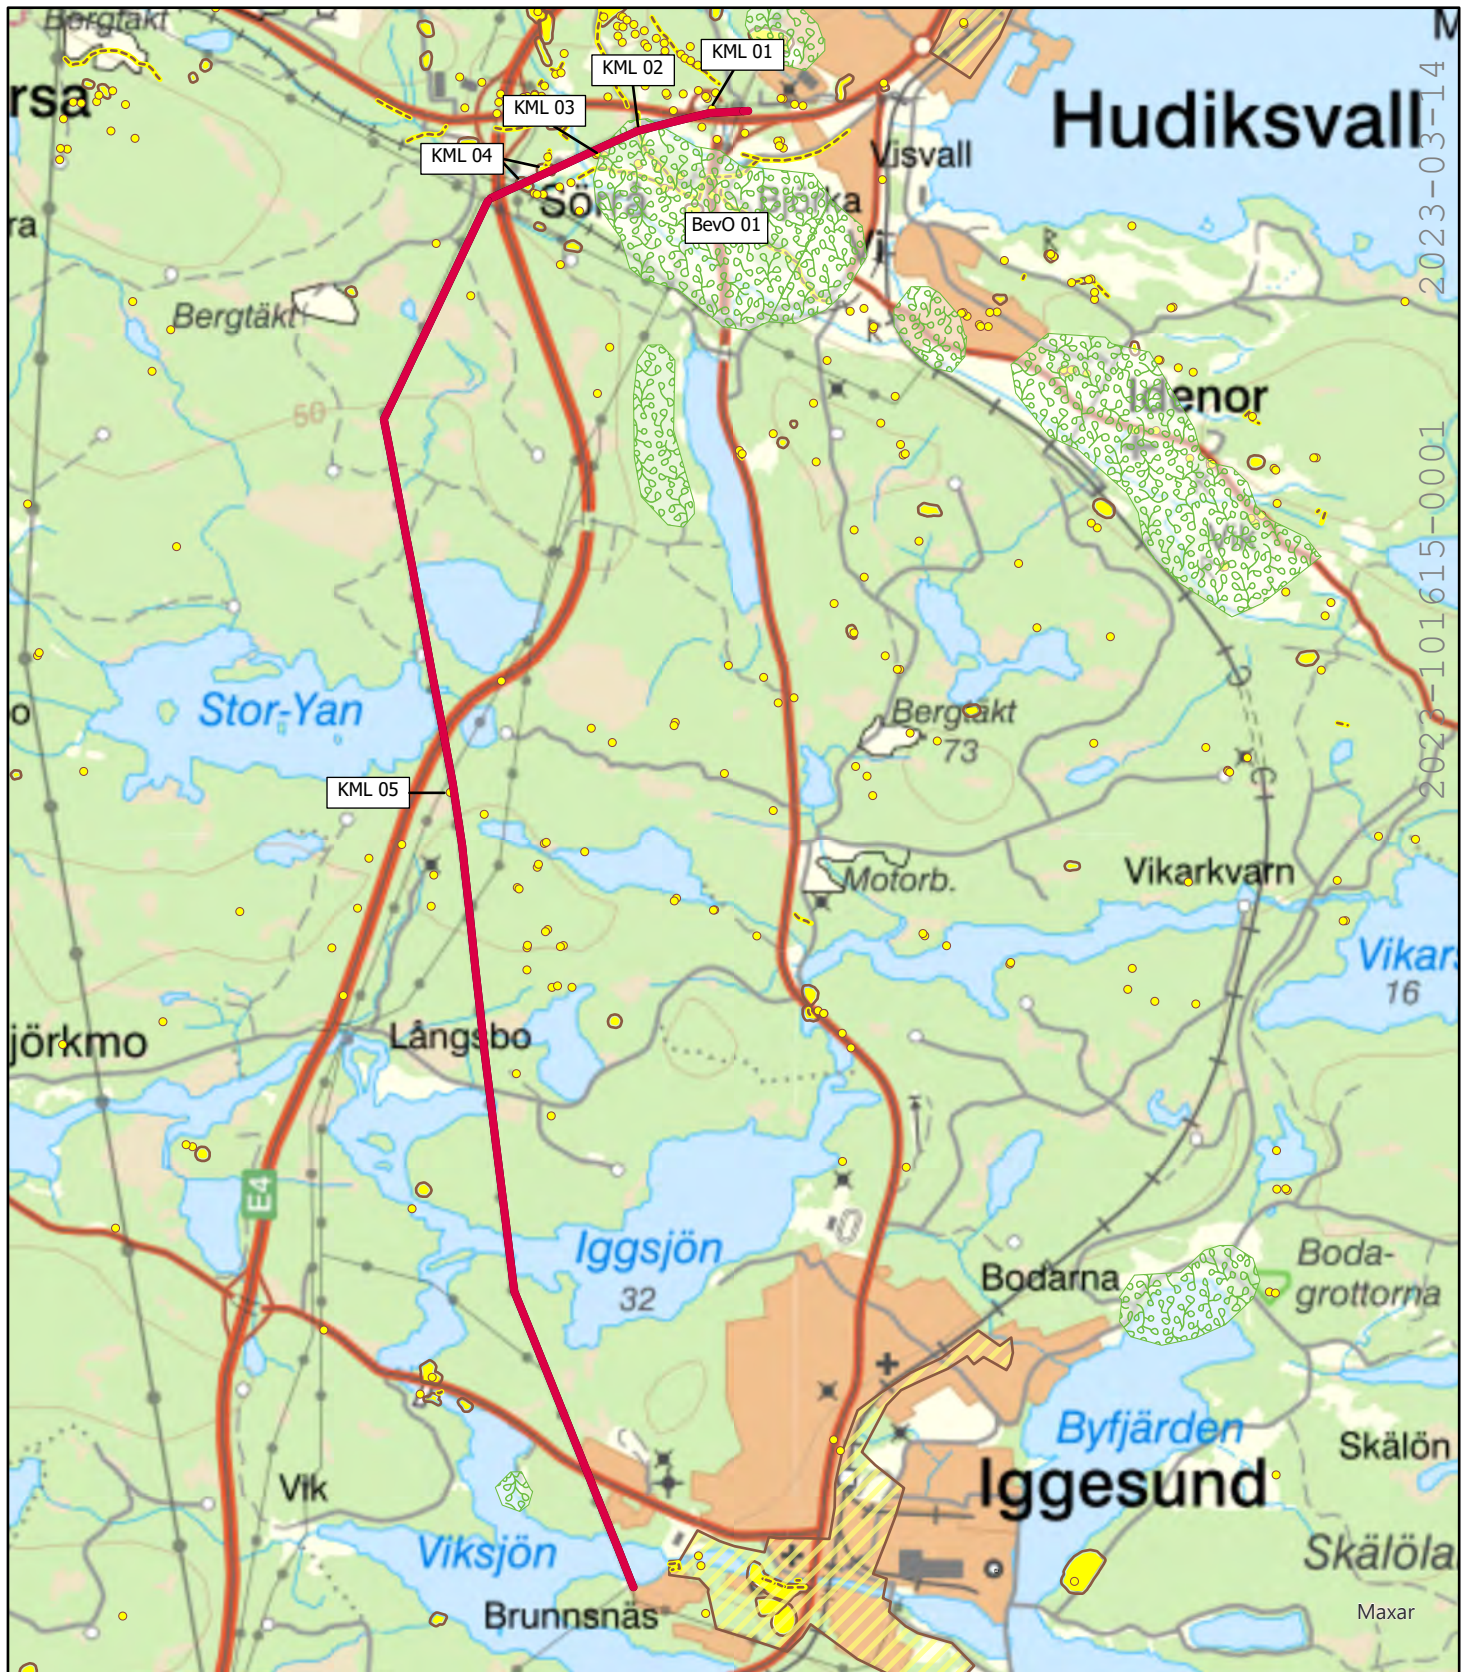

Bilaga 7 - Kulturmiljö

2023-03-14
2023-101615-0001