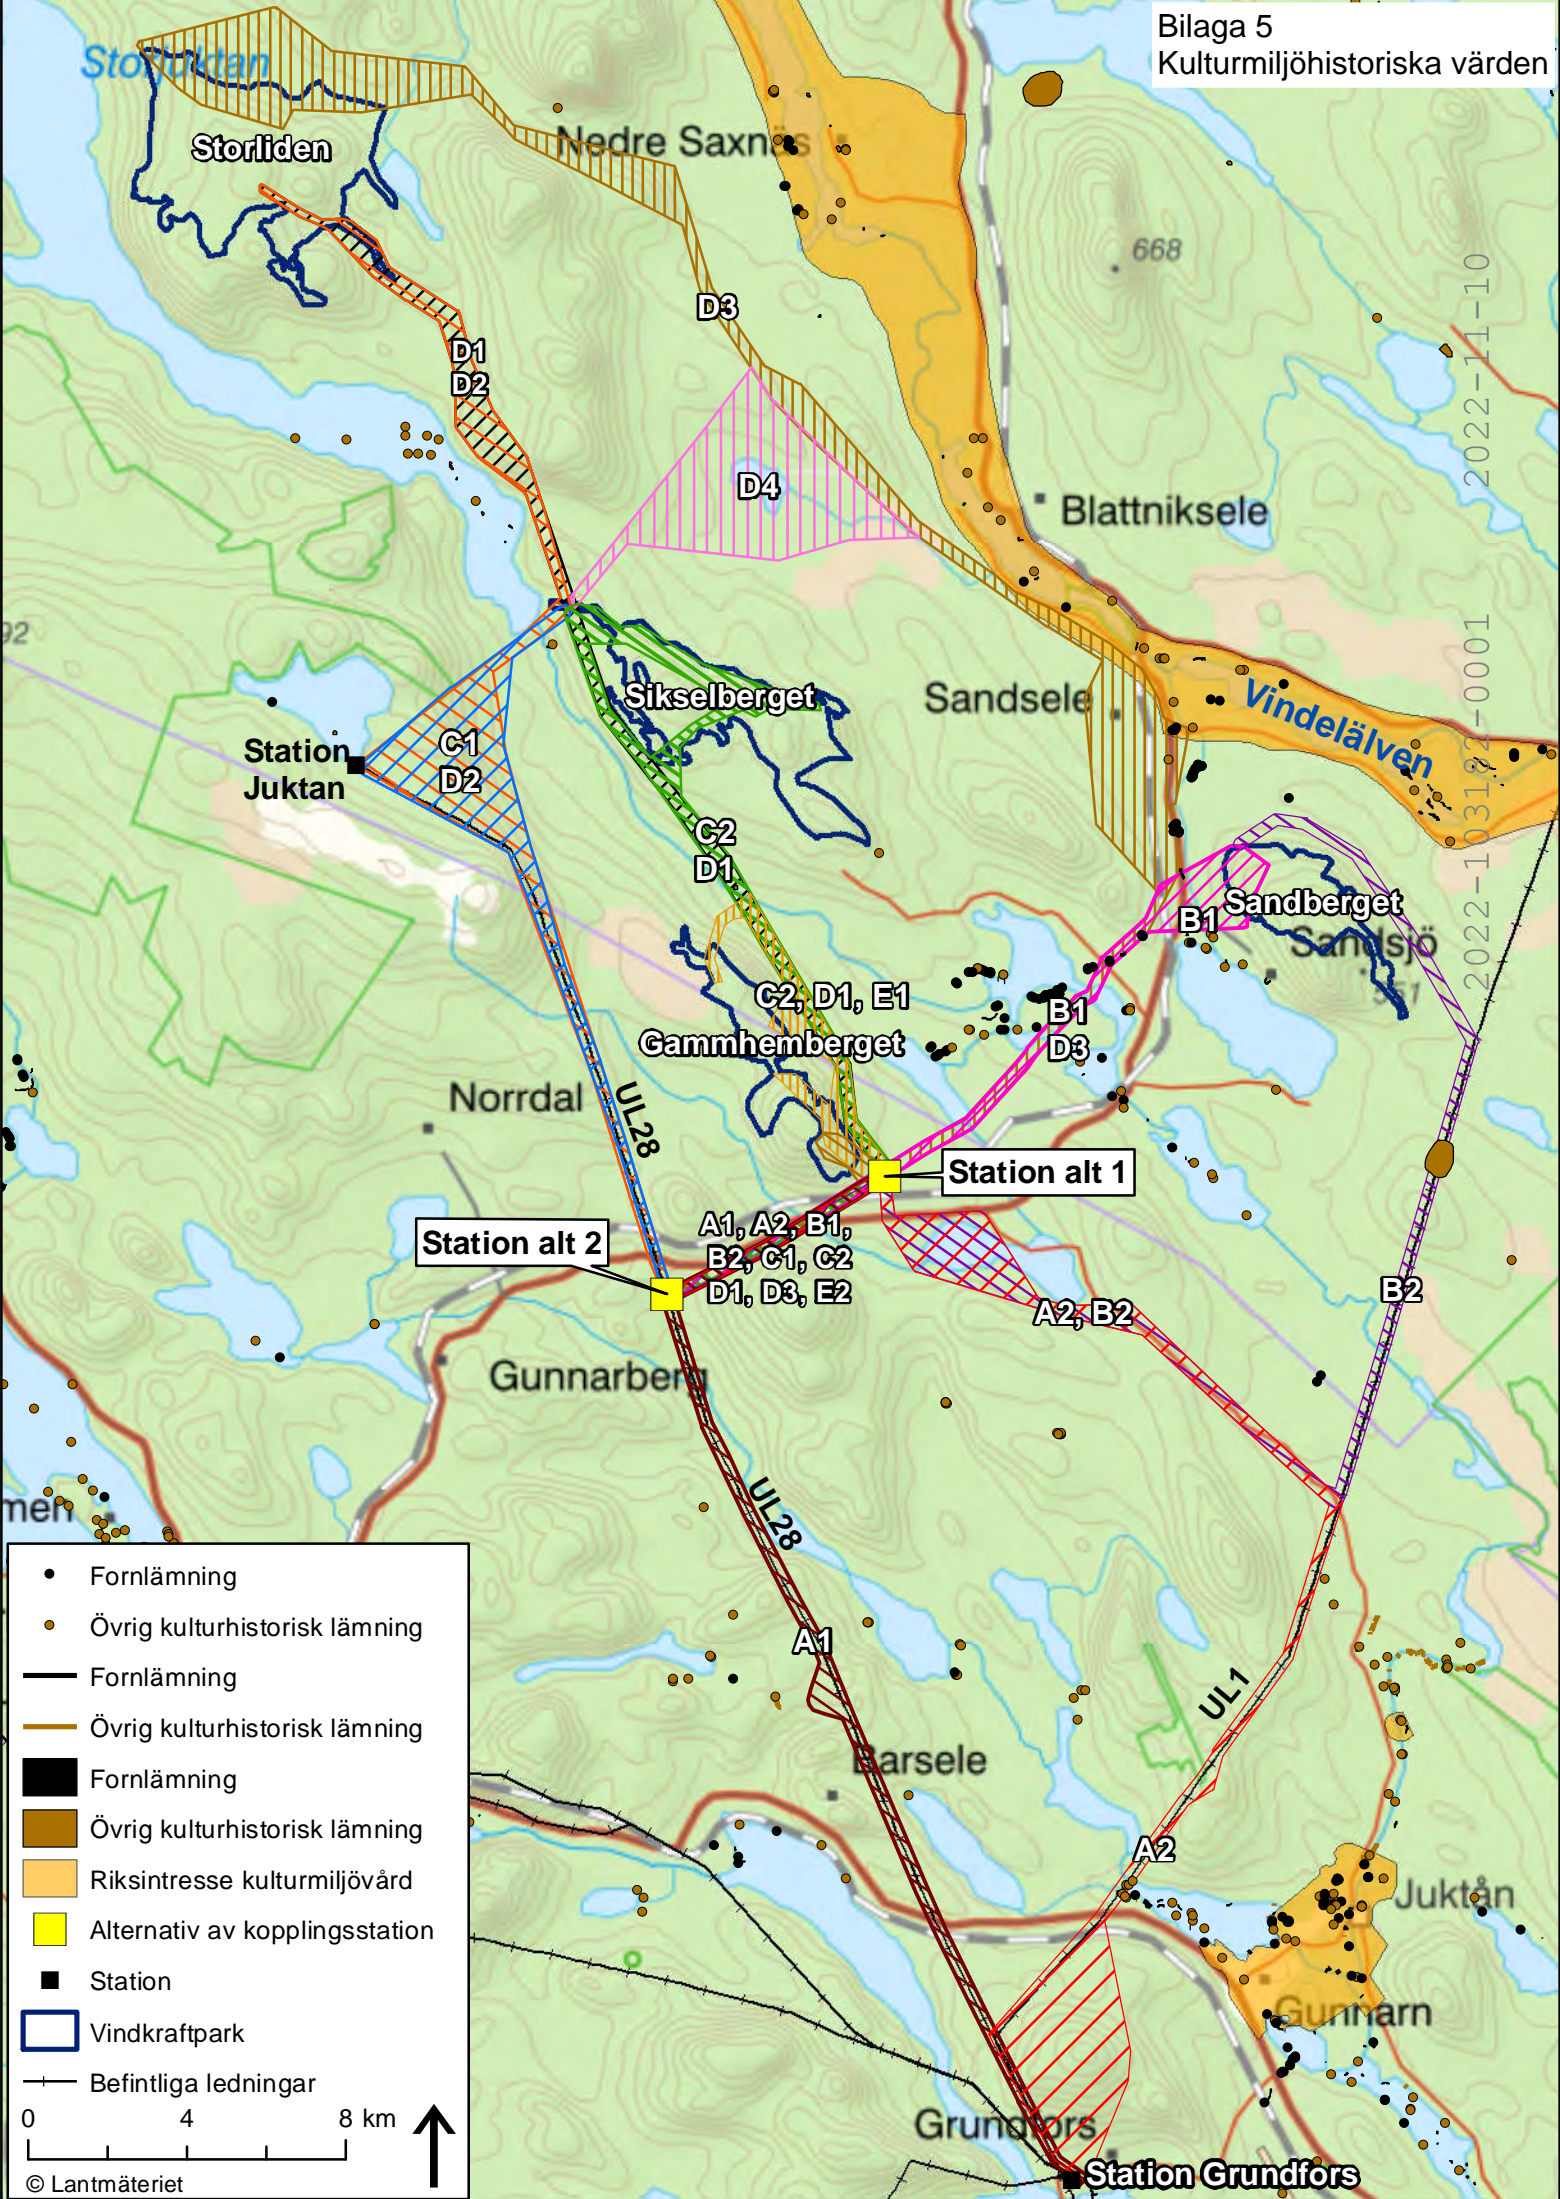

2022-11-10  
2022-103122-0001

- Fornlämning
- Övrig kulturhistorisk lämning
- Fornlämning
- Övrig kulturhistorisk lämning
- Fornlämning
- Övrig kulturhistorisk lämning
- Riksintresse kulturmiljövård
- Alternativ av kopplingsstation
- Station
- Vindkraftpark
- Befintliga ledningar

0 4 8 km

© Lantmäteriet