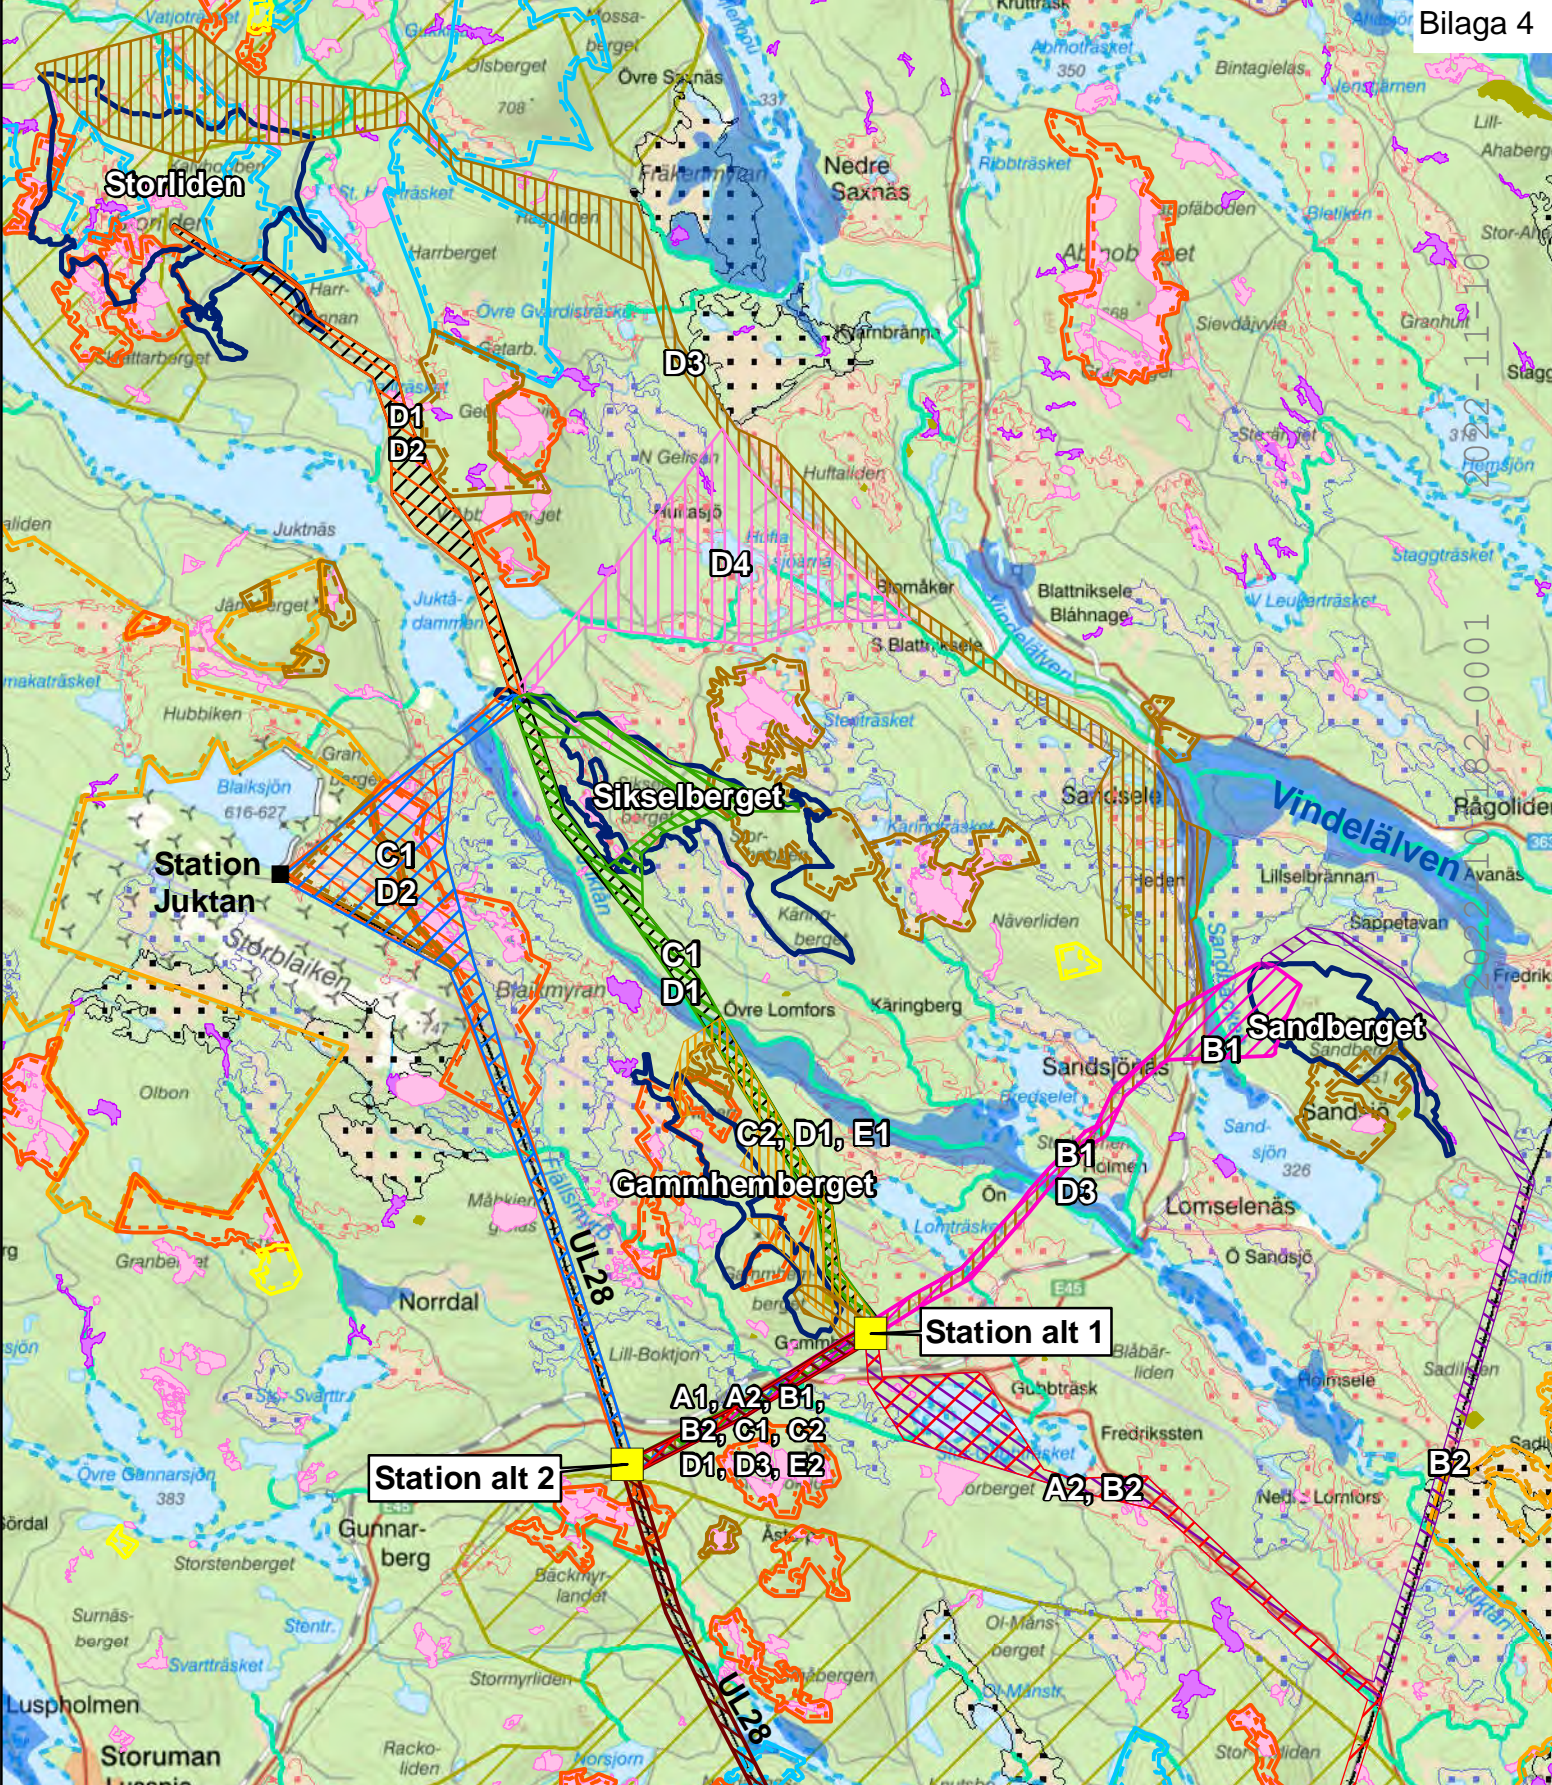

Övriga naturmiljöintressen

Naturvärden	Värdefulla naturområden (Ist)	Våtmarksinventeringen (Ist)
Nyckelbiotop	Kärnområde inom Ekopark	Mycket högt naturvärde
Sumpskogar	Område med höga naturvärden	Högt naturvärde
Vattendrag (VISS)	Område med pågående skyddsarbete	Låga naturvärden
Grundvatten (VISS)	Område med vissa naturvärden	Vissa naturvärden
Sjöar (VISS)	Större hänsynsområde	Station
Skogliga värdestrakter	Utredningsområde	Vindkraftpark
	Alternativ för kopplingsstation	Befintliga ledningar

Övriga naturmiljöintressen

- Naturvärden
- Nyckelbiotop
- Sumpskogar
- Vattendrag (VISS)
- Grundvatten (VISS)
- Sjöar (VISS)
- Skogliga värdeetrakter
- Värdefulla naturområden (Ist)
- Område med höga naturvärden
- Område med pågående skyddsarbete
- Område med vissa naturvärden
- Större hänsynsområde
- Utredningsområde

Våtmarksinventeringen (Ist)

- Mycket högt naturvärde
- Högt naturvärde
- Låga naturvärden
- Vissa naturvärden
- Alternativ för kopplingsstation
- Station
- Vindkraftpark
- Befintliga ledningar