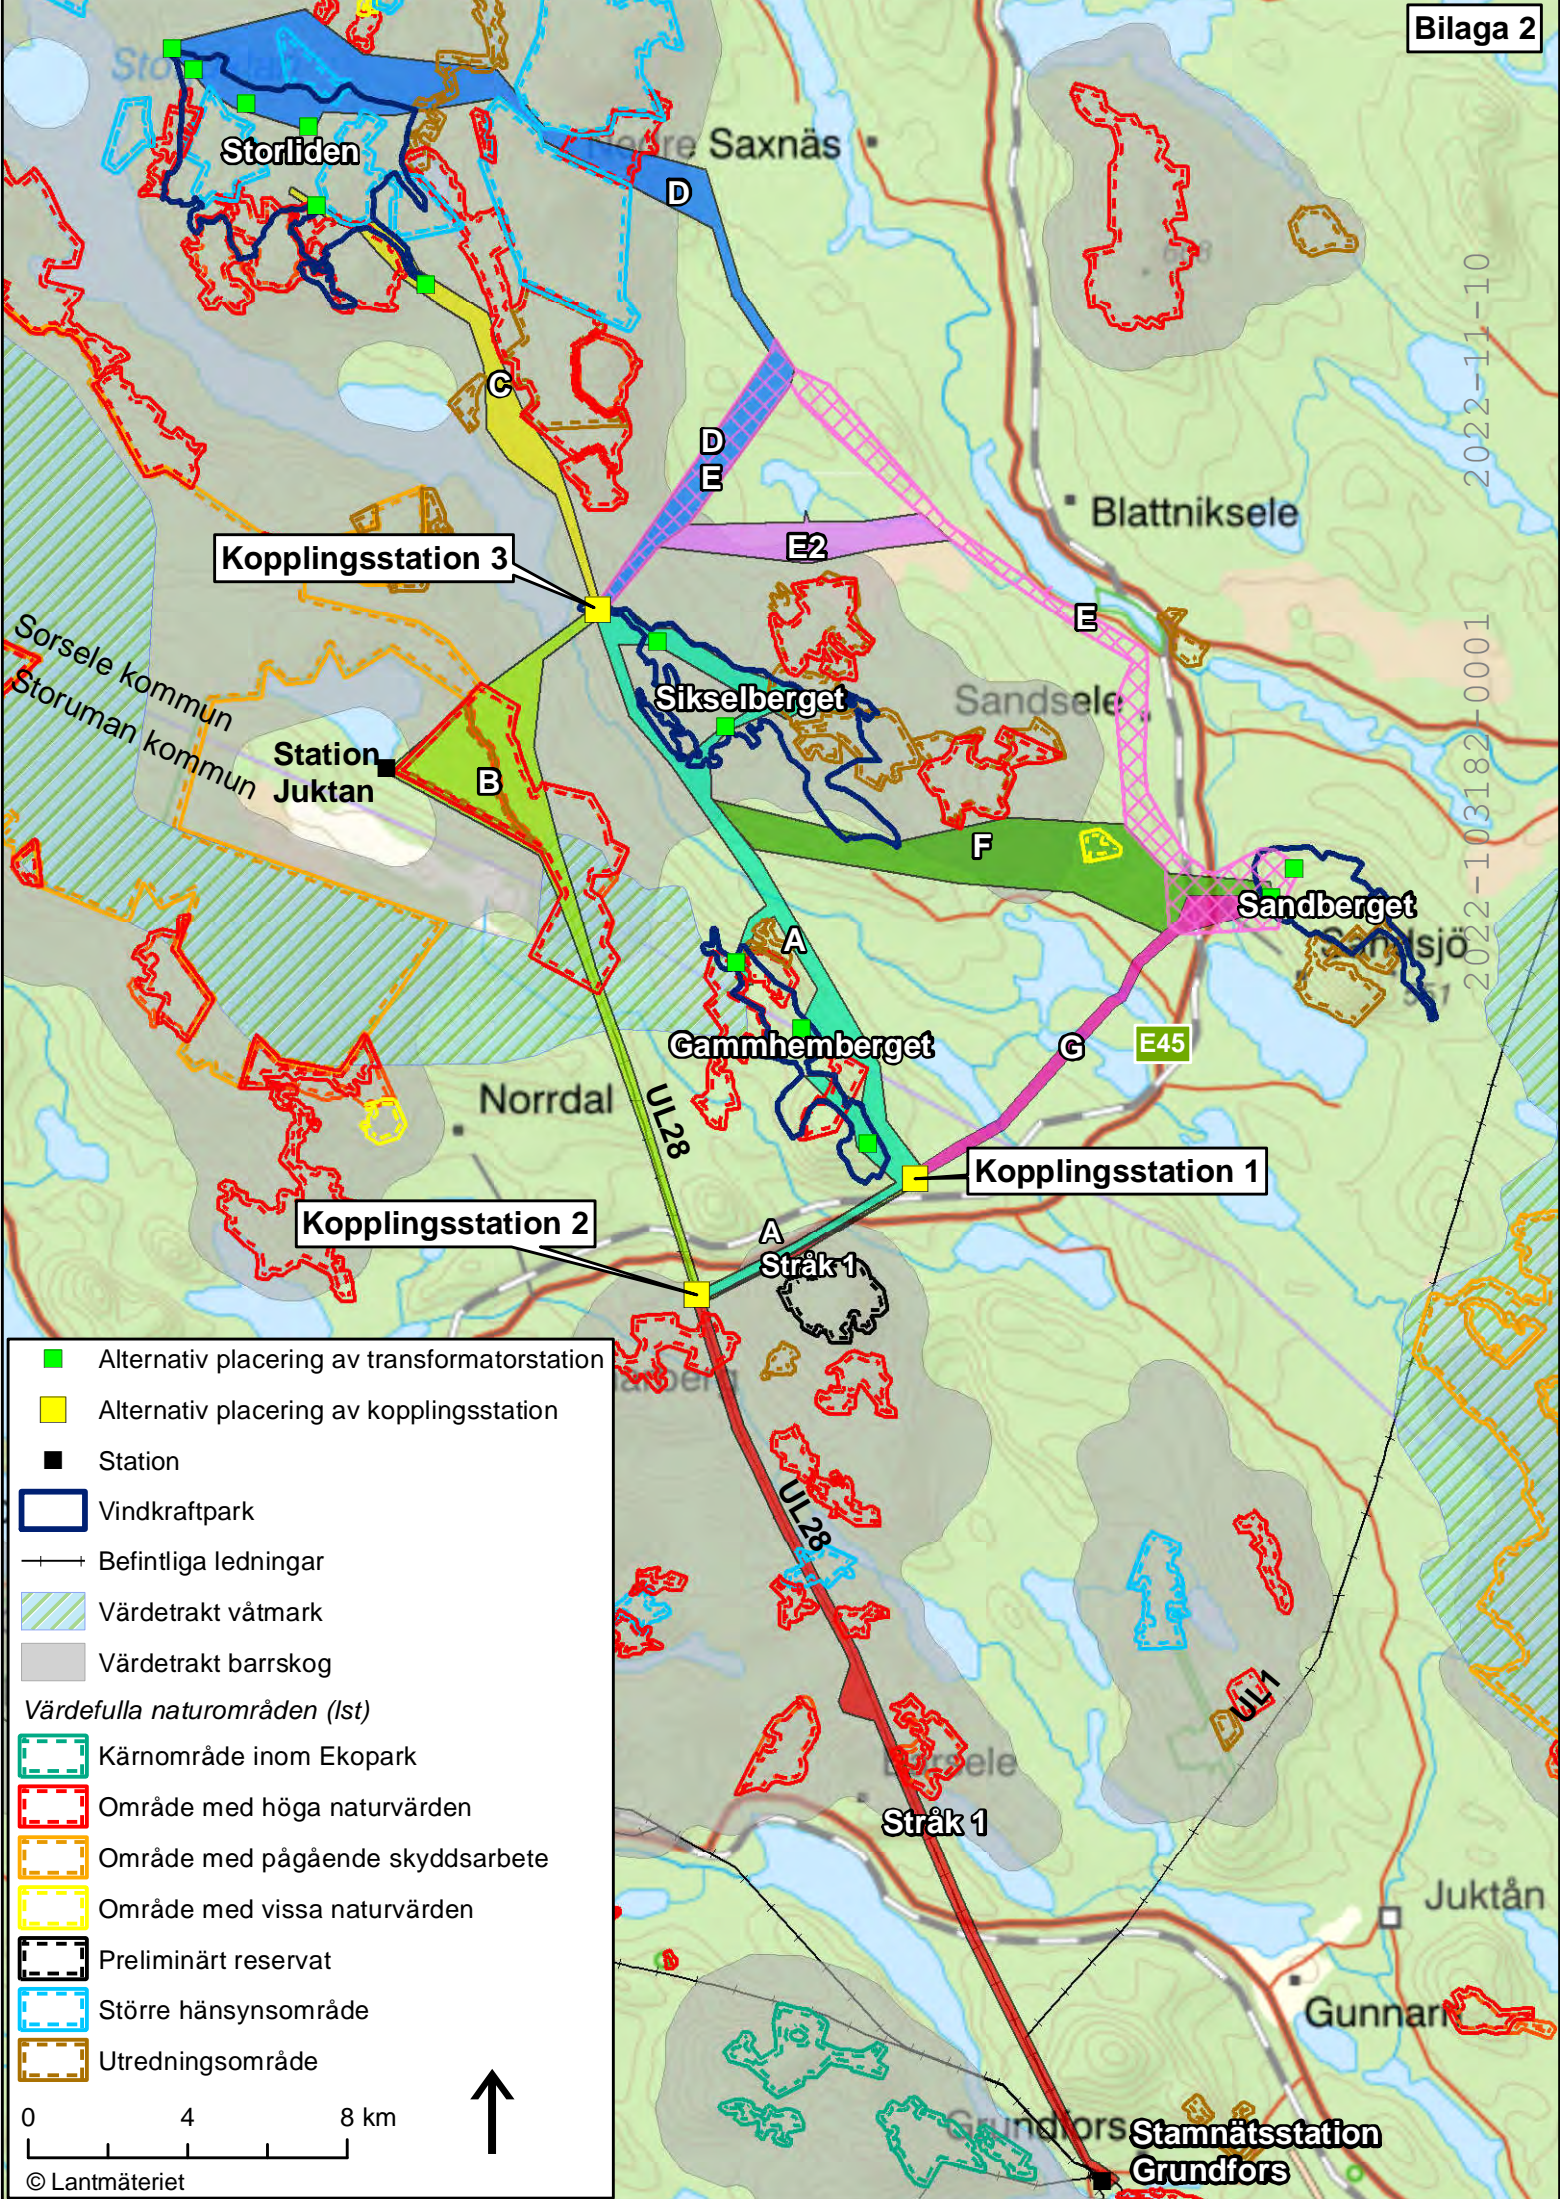

2022-11-10
2022-103182-0001

Kopplingsstation 3

Station Juktan

Sikselberget

Blattniksele

Sandberget

Gammhemberget

Kopplingsstation 1

Kopplingsstation 2

Stråk 1

Stråk 1

Juktan

Gunnar

Stamnätsstation Grundfors

- Alternativ placering av transformatorstation
- Alternativ placering av kopplingsstation
- Station
- Vindkraftpark
- +— Befintliga ledningar
- Värde trakt våtmark
- Värde trakt barrskog
- Värdefulla naturområden (Ist)*
- Kärnområde inom Ekopark
- Område med höga naturvärden
- Område med pågående skyddsarbete
- Område med vissa naturvärden
- Preliminärt reservat
- Större hänsynsområde
- Utredningsområde