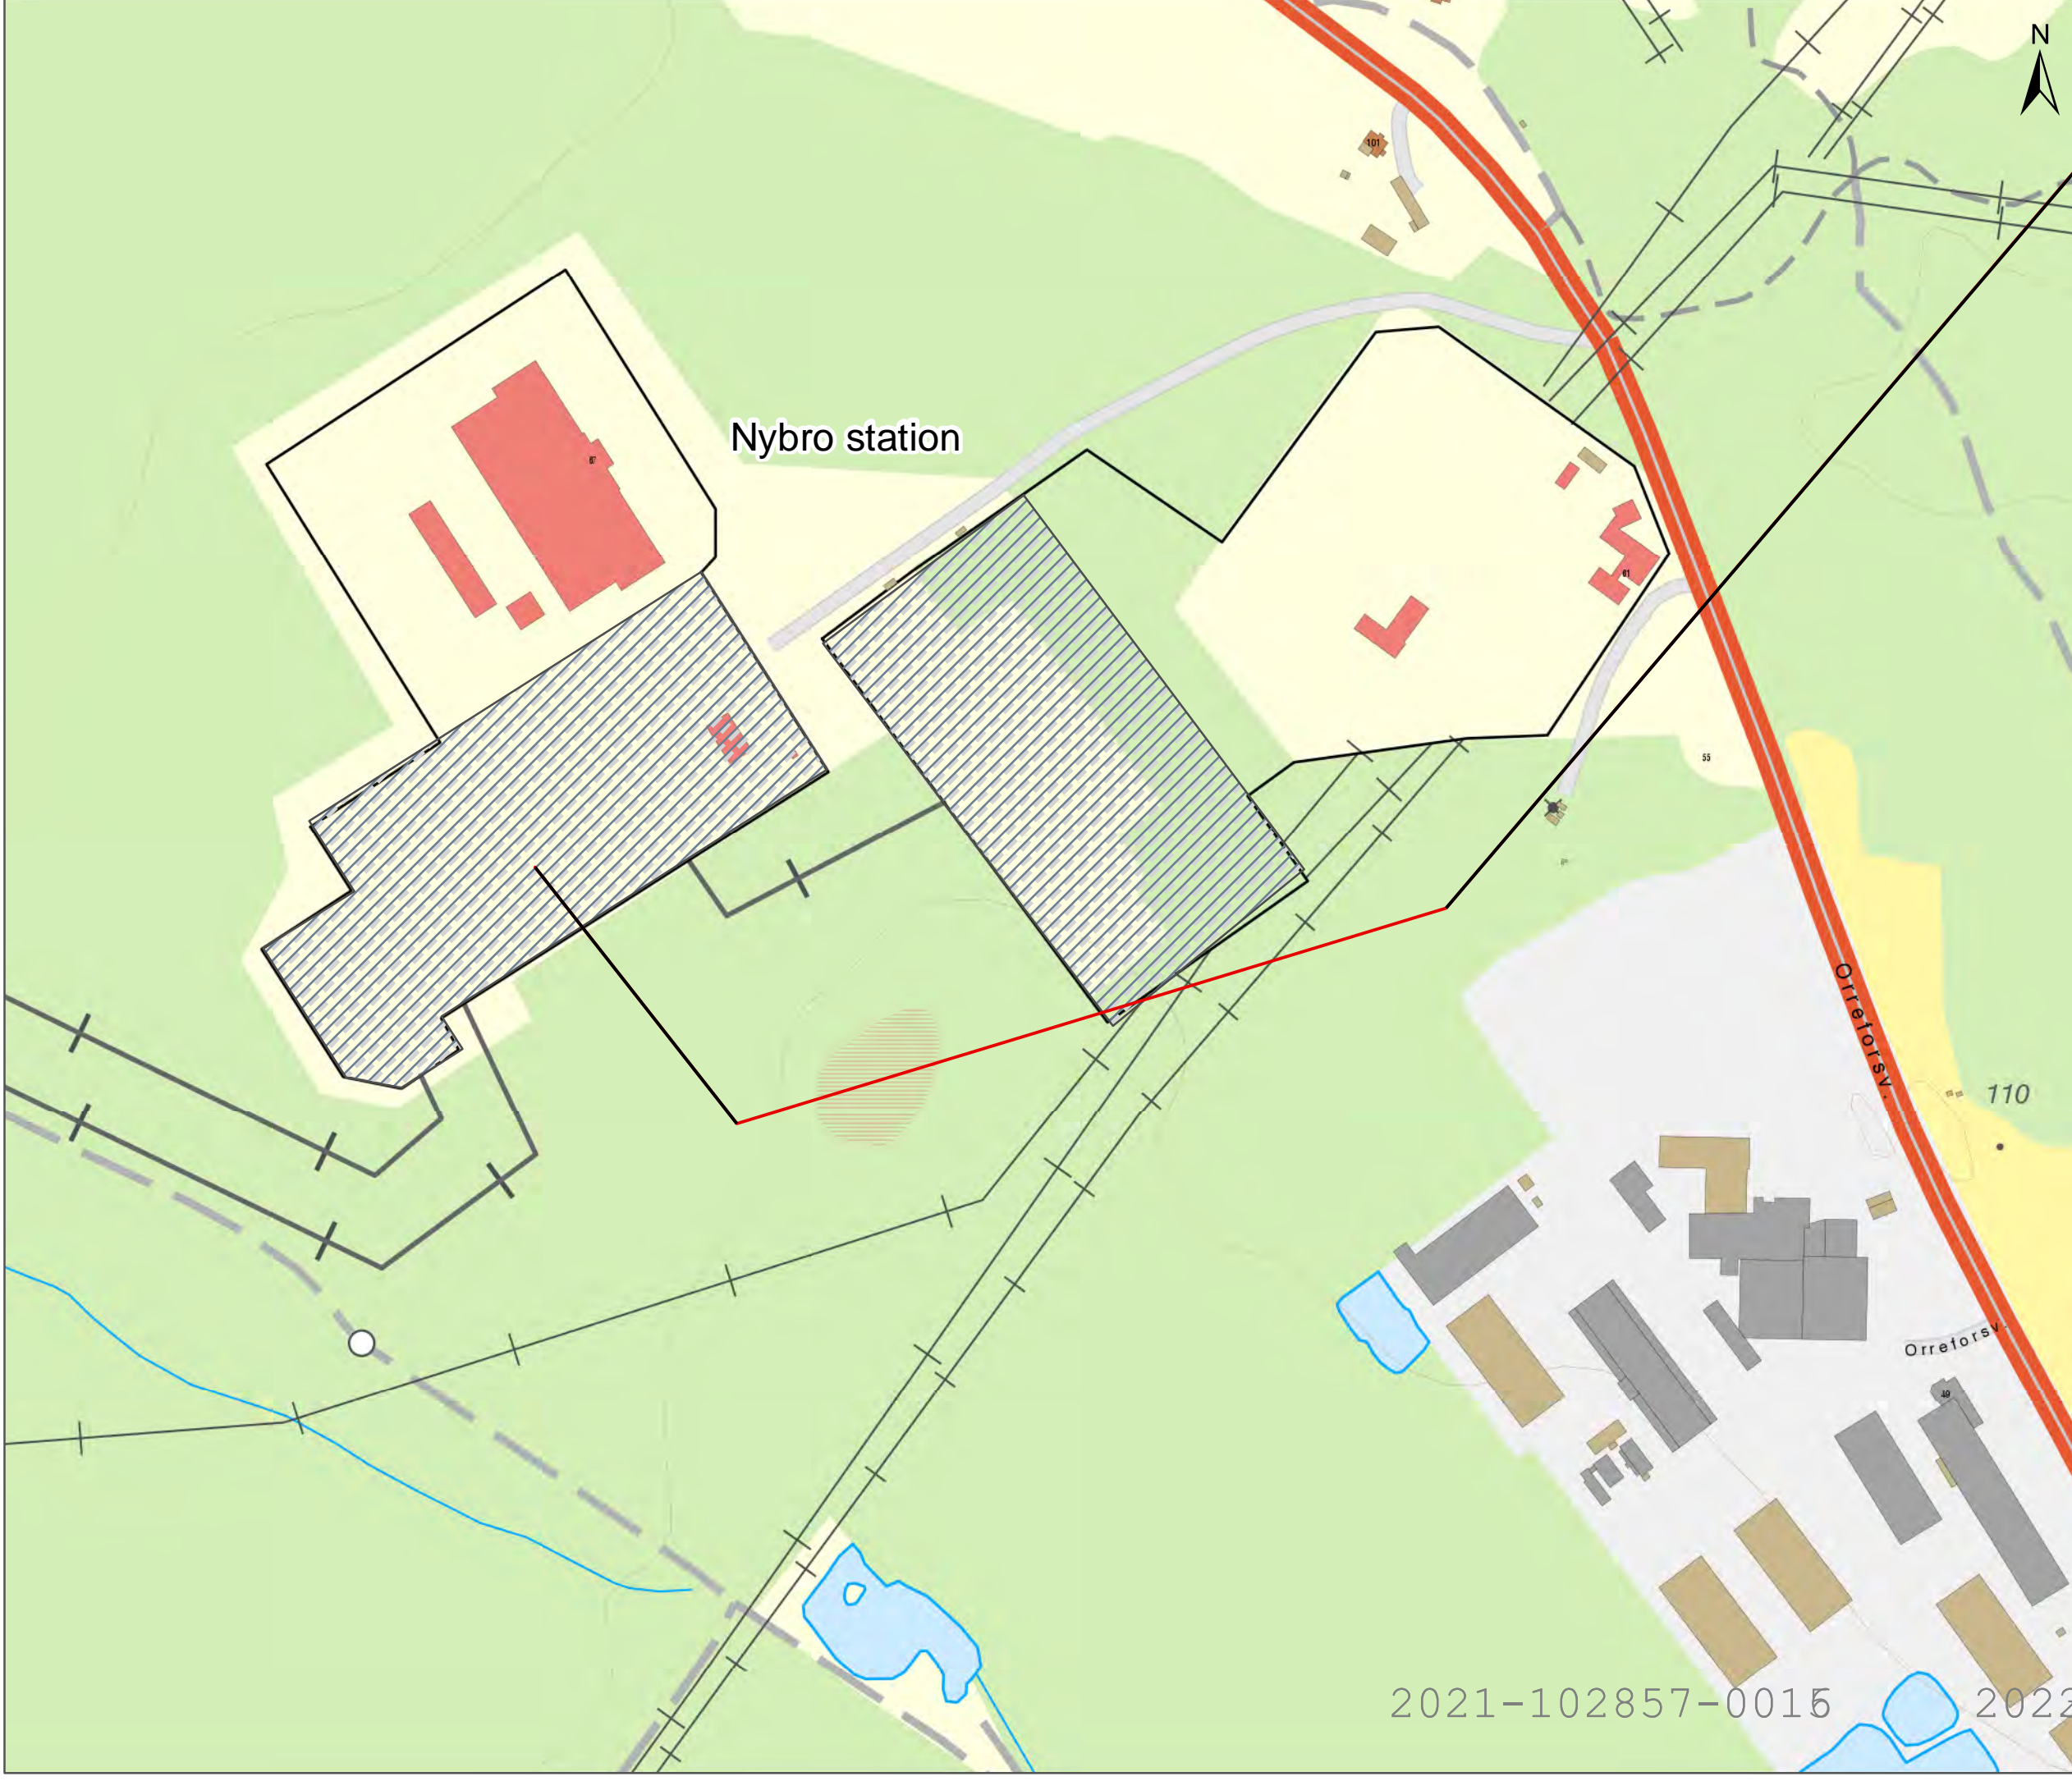

KONCESSIONSKARTA EKHYDDAN-NYBRO JUSTERAD STRÄCKNING NYBRO STATION

Datum: 2018-12-19
Skala (A3): 1:3 000
Koordinatsystem: SWEREF99 TM

© Lantmäteriet, Affärsverket svenska kraftnät - Geodatasamverkan

Teckenförklaring

-  Koncessionslinje justerad sträckning Nybro station 2018-12-21
-  Koncessionslinje
-  Stationsområde Nybro

2021-102857-0015 2023-02-09