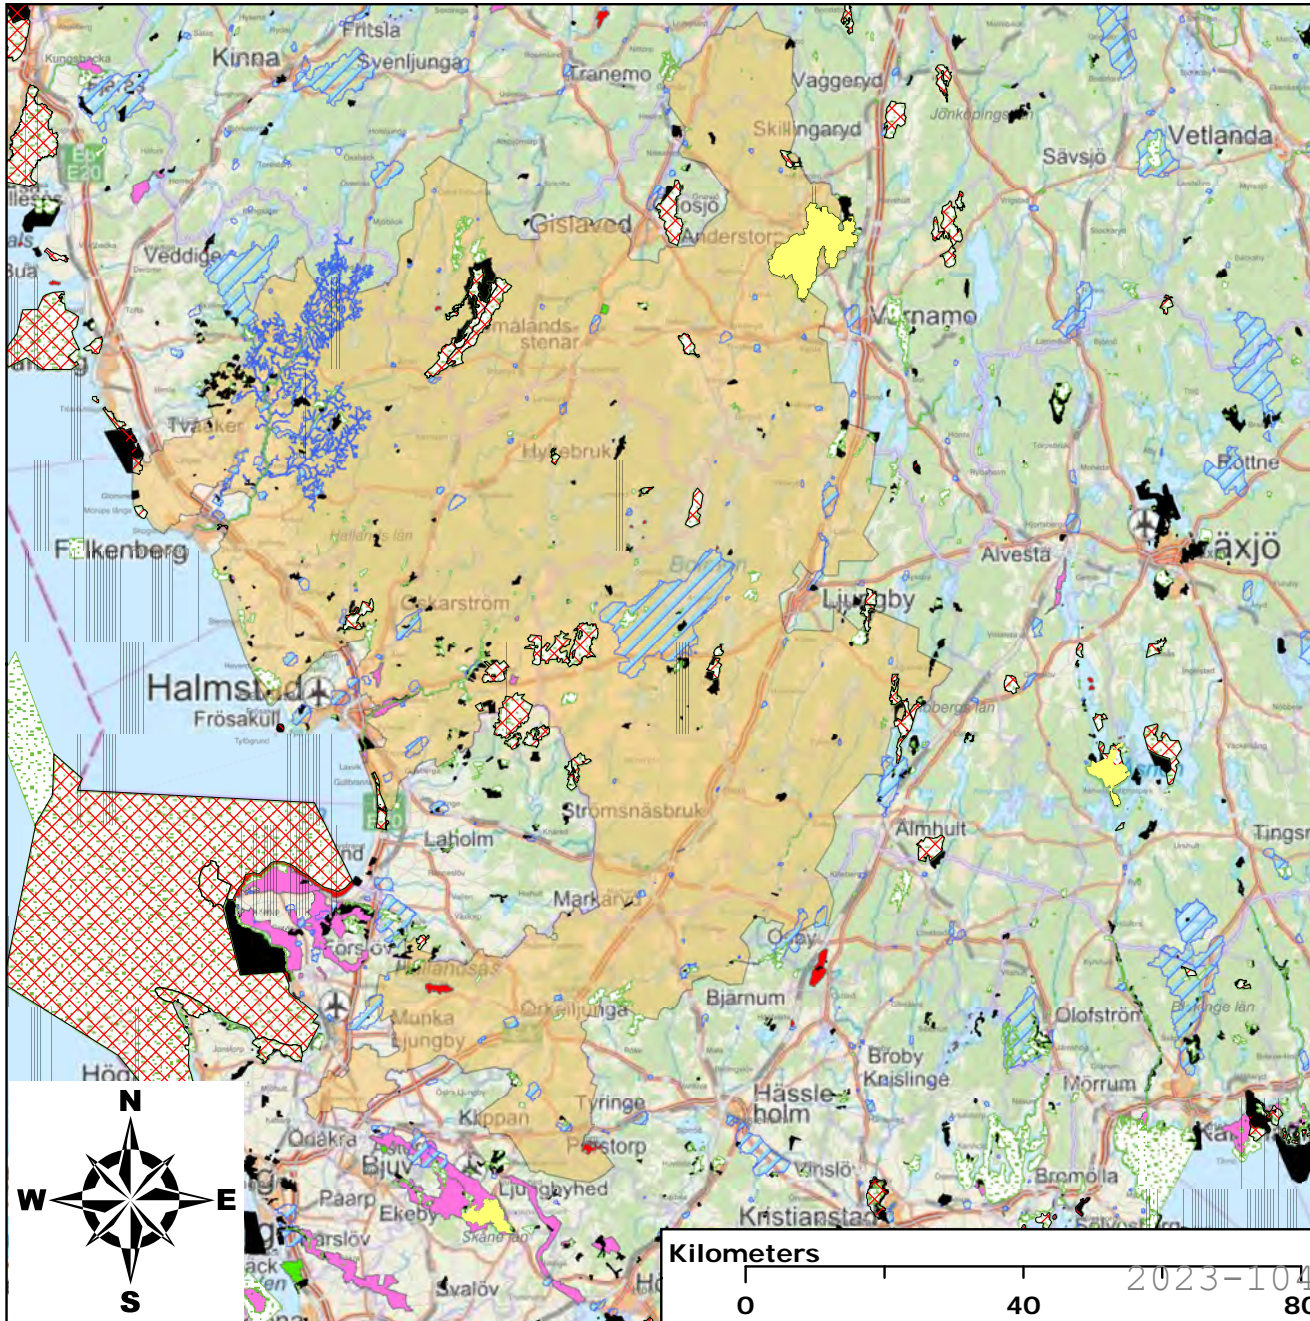

# Karta över skyddad natur för koncession för område med högsta och lägsta spänning

Laholm, Halmstad, Falkenberg, Varberg, Hylte, Svenljunga, Tranemo, Gislaved, Gnosjö, Värnamo, Jönköping, Ljungby, Markaryd, Almhult, Ängelholm, Klippan, Perstorp, Örkeljunga, Hässleholm och Osby kommuner