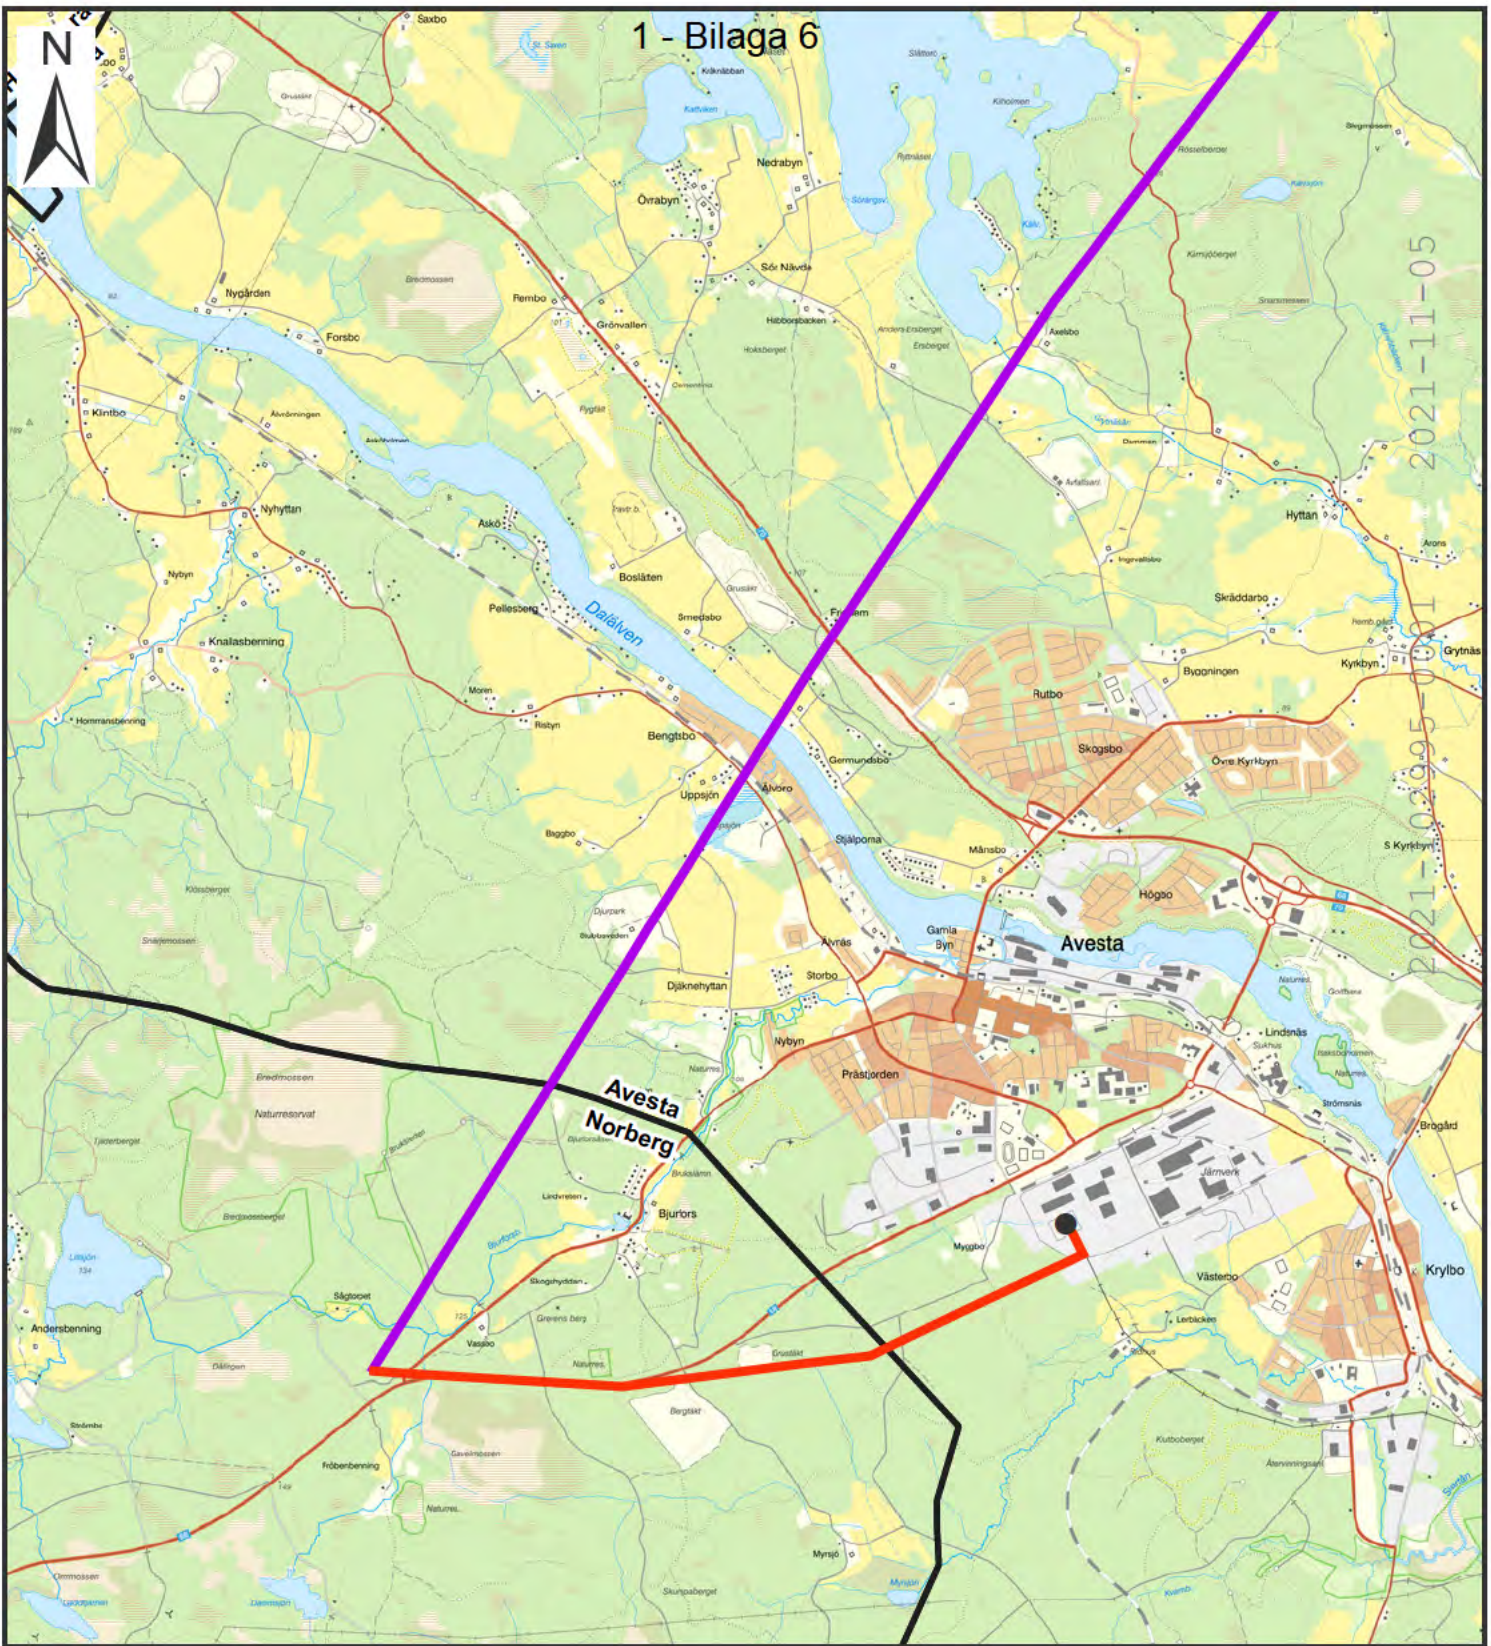

1 - Bilaga 6

© Svenska kraftnät

Teckenförklaring

- Befintlig station
- Horndal-Bjurfors, anläggningsnummer 8100BA

		Återkallelsekarta Horndal-Avesta
Bilaga	Skala	Upprättad av
Projektnummer	Pappersstorlek	Företag/Organisation
Arendenummer	Blad (totalt)	Datum
Datakällor	Övrig information	
© Lantmäteriet		

1 - Bilaga 6

2021-11-09

2021-102995-0001

© Svenska kraftnät

Teckenförklaring

— Horndal-Bjurfors, anläggningsnummer 8100BA

SVENSKA KRAFTNÄT		Återkallelsekarta Horndal-Avesta
Bilaga	Skala	Upprättad av
Projektnummer	Pappersstorlek	Företag/Organisation
Arendenummer	Blad (totalt)	Datum
Datakällor	Övrig information	
© Lantmäteriet		

1 - Bilaga 6

2021-11-05
2021-03-05
S Kyrkbyn

© Svenska kraftnät

Teckenförklaring

- Befintlig station
- Horndal-Bjurfors, anläggningsnummer 8100BA
- Bjurfors-Avesta, anläggningsnummer 8100BÄ

SVENSKA KRAFTNÄT		Återkallelsekarta Horndal-Avesta
Bilaga	Skala	Upprättad av
Projektnummer	Pappersstorlek	Företag/Organisation
Arendenummer	Blad (totalt)	Datum
Datakällor	Övrig information	
© Lantmäteriet		