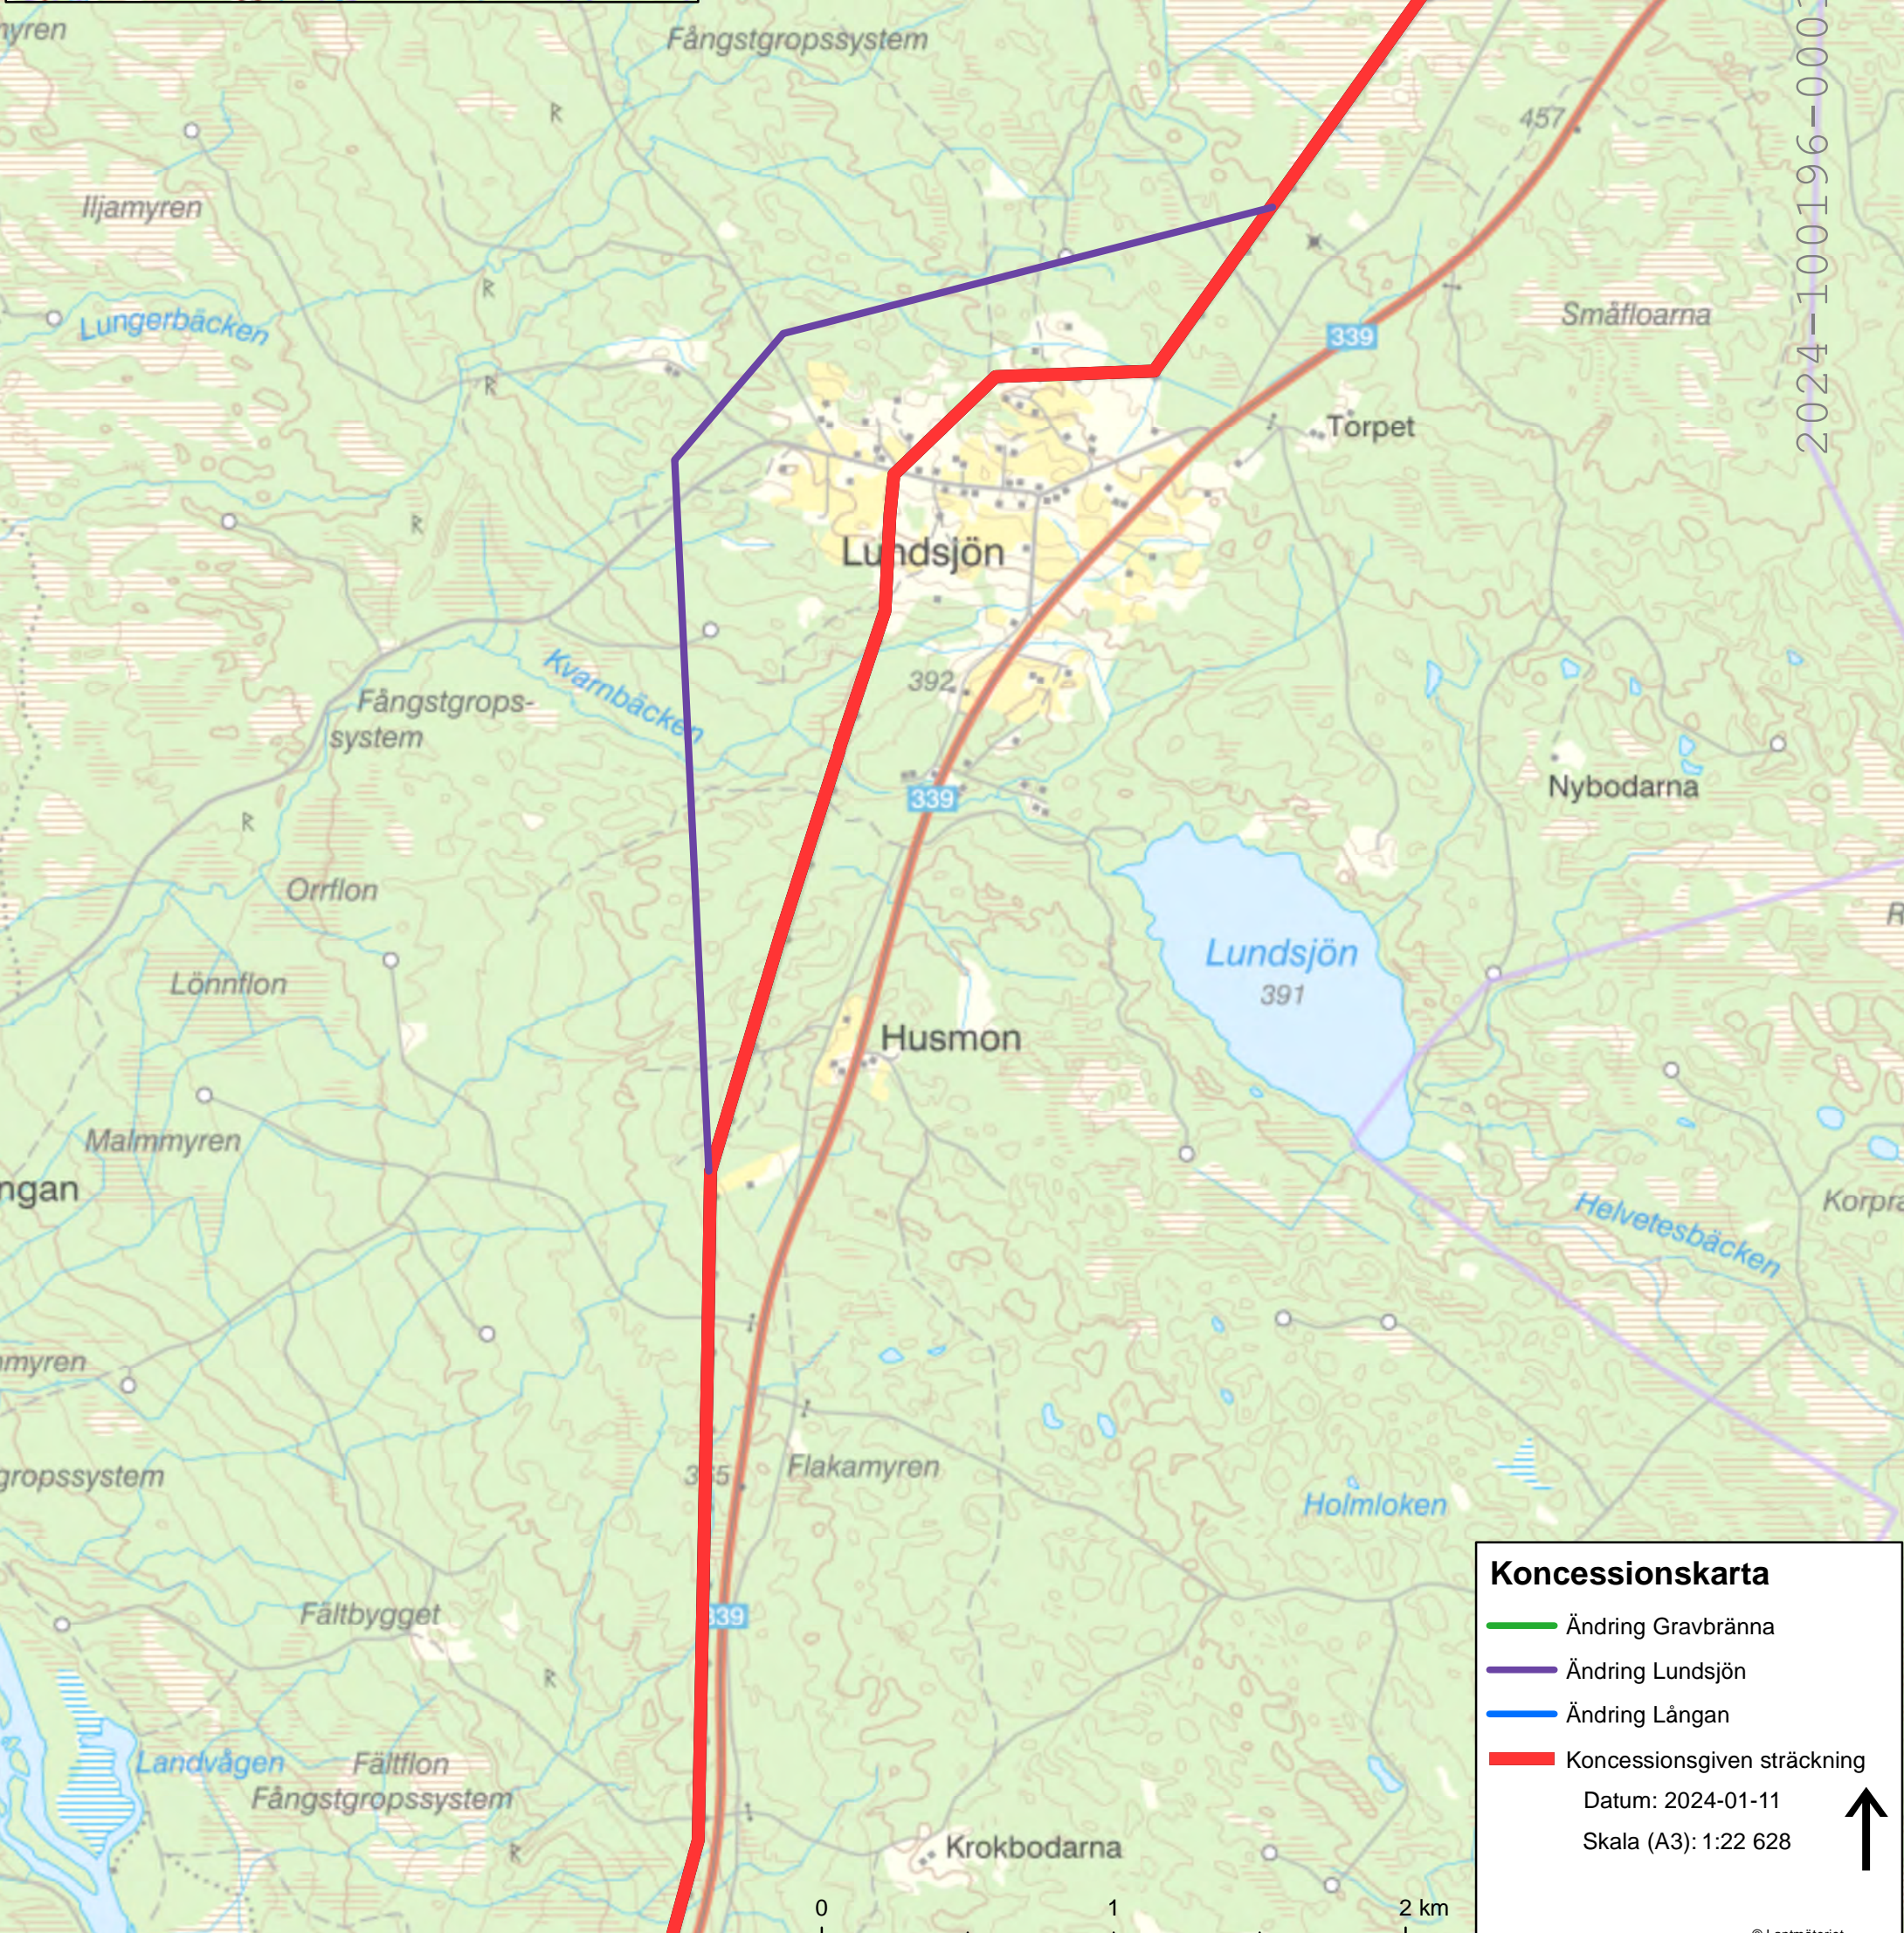

2024-100196-0001

Koncessionskarta

— Ledningssträcka

Datum: 2023-12-12

Skala (A3): 1:50 000

0 1 2 km

↑

© Lantmäteriet

**Ny stannätsstation
Kattstrupeforsen**

2024-01-23
2024-100196-0001

Koncessionskarta

- Ändring Gravbränna
- Ändring Lundsjön
- Ändring Långan
- Koncessionsgiven sträckning

Datum: 2024-01-11
Skala (A3): 1:22 628

2024-01-23
2024-100196-0001

Koncessionskarta

- Ändring Gravbränna
- Ändring Lundsjön
- Ändring Långan
- Koncessionsgiven sträckning

Datum: 2024-01-11
Skala (A3): 1:22 628

Koncessionskarta

- Ändring Gravbränna
- Ändring Lundsjön
- Ändring Långan
- Koncessionsgiven sträckning