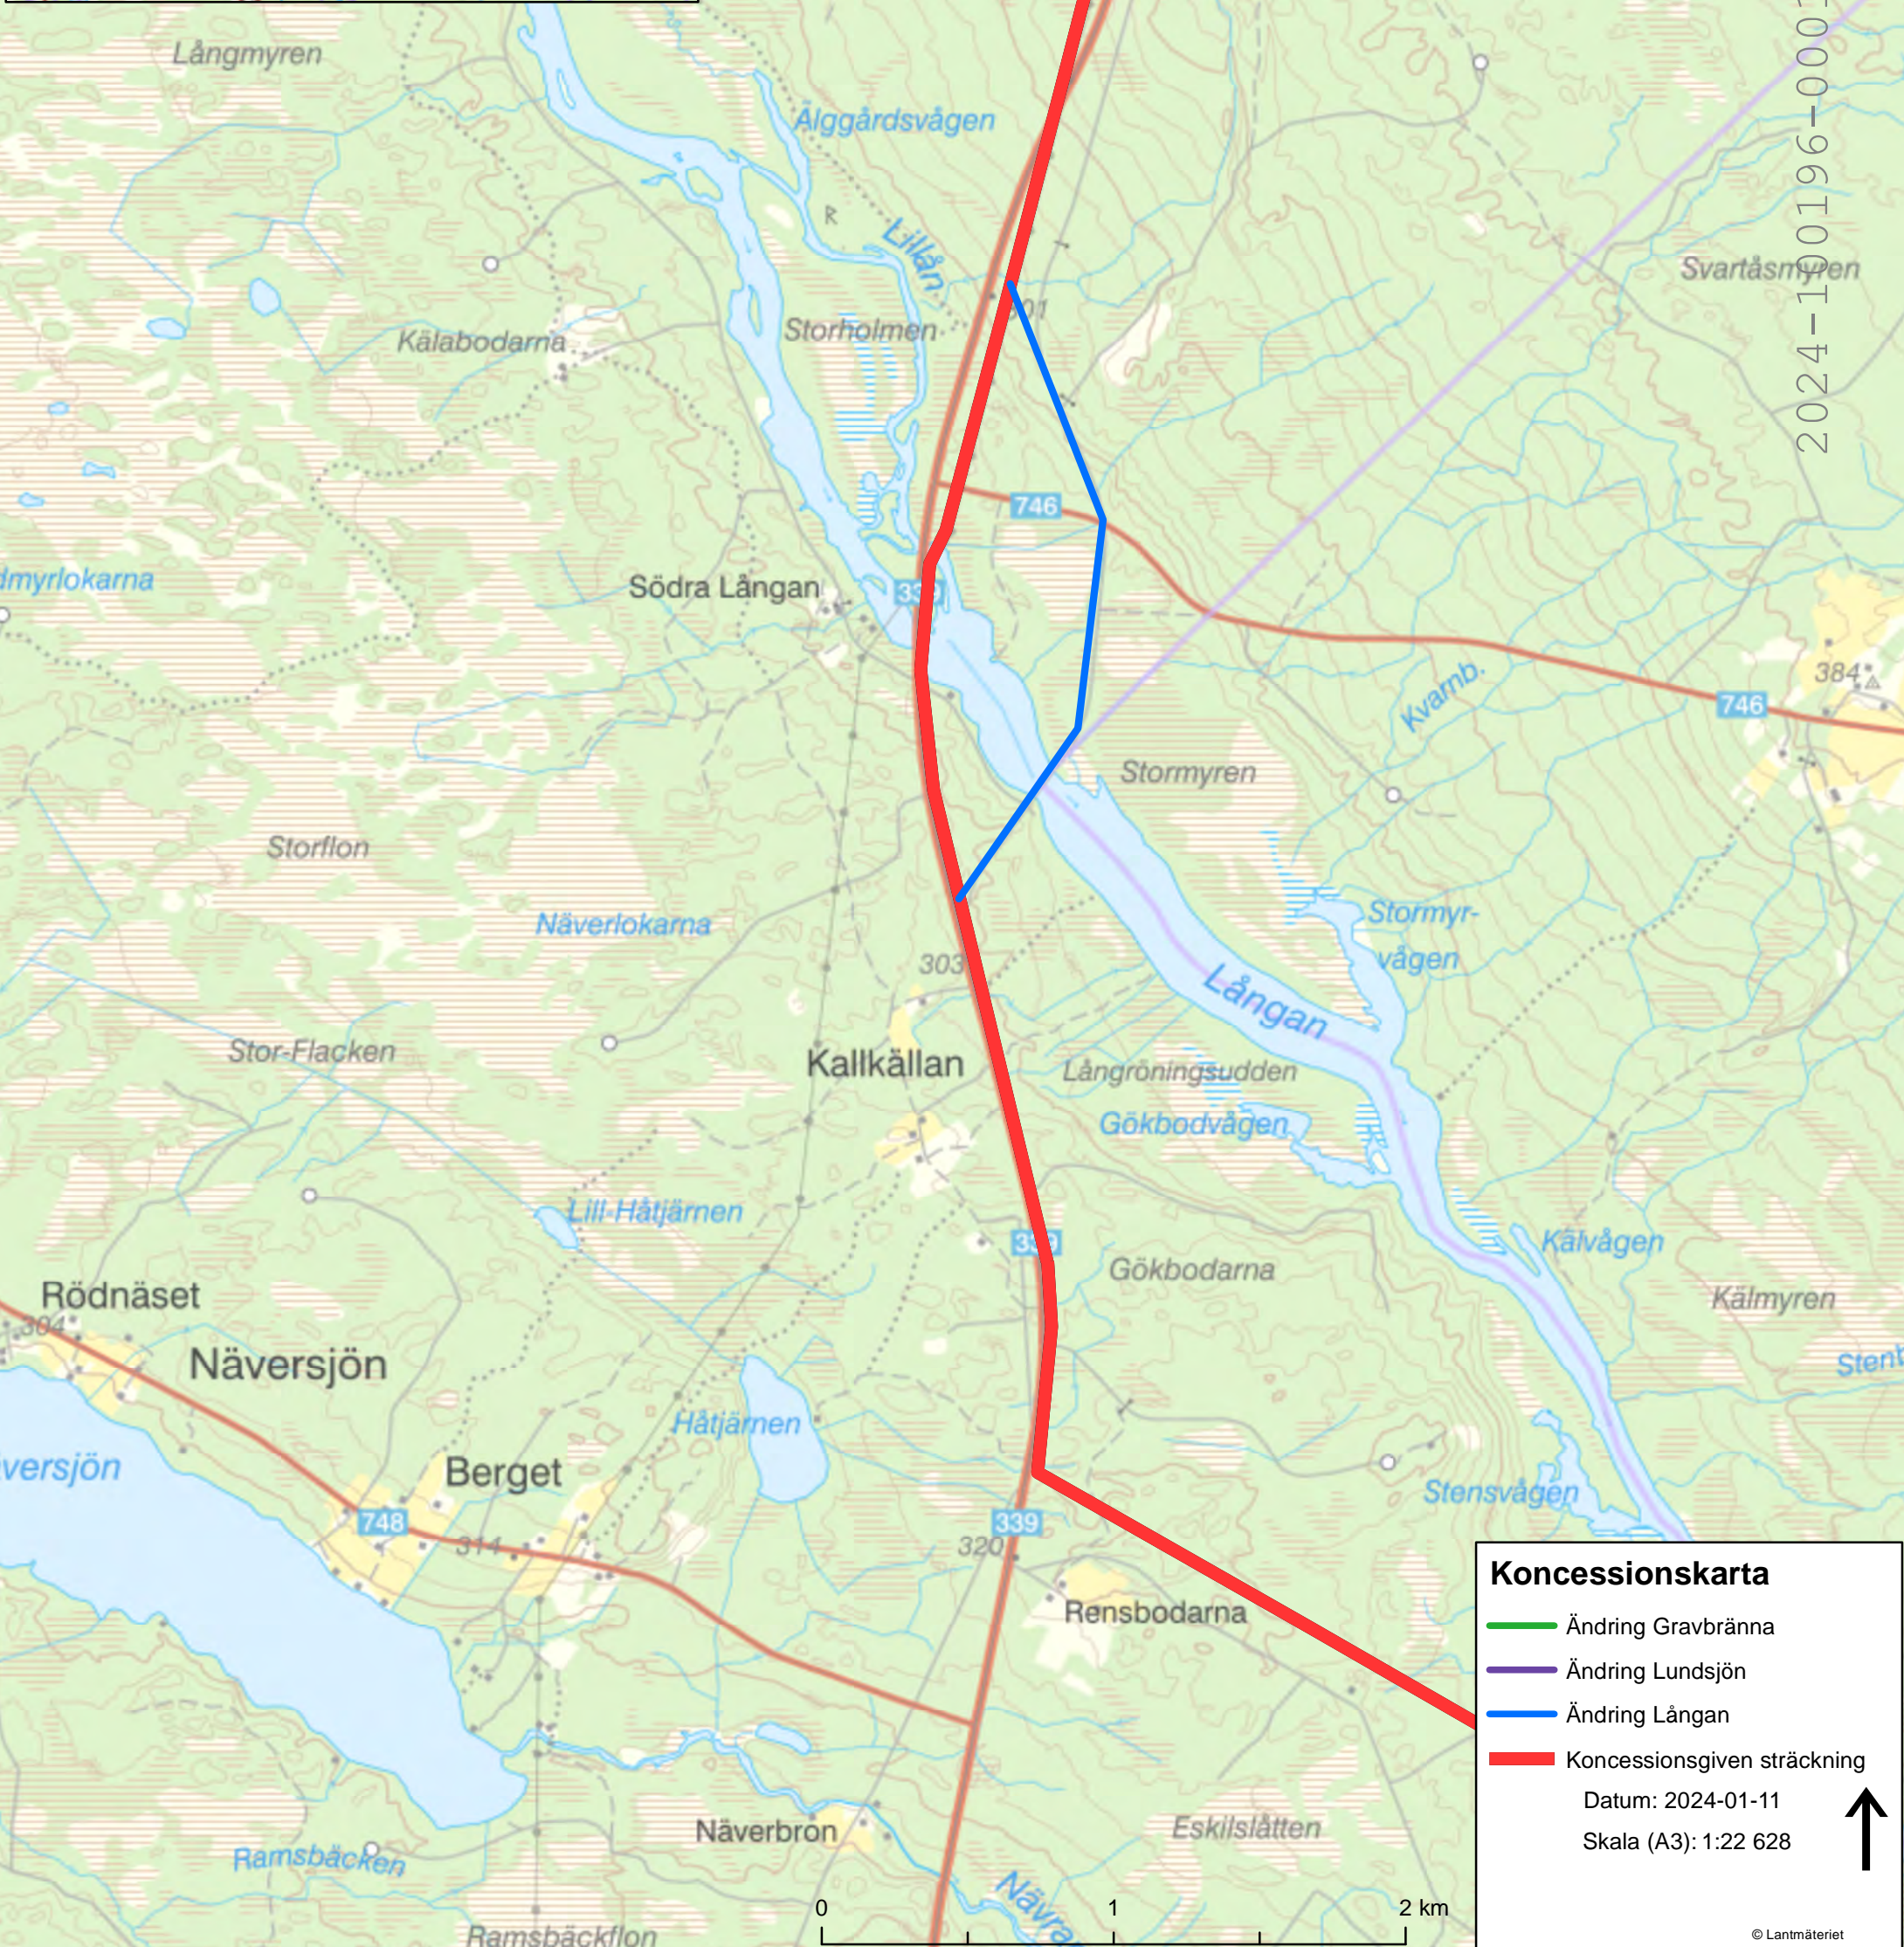

**Ny fördelningsstation
Tornäs vindkraftspark**

Näsaforsen

Koncessionskarta

— Ledningssträcka

Datum: 2023-12-12

Skala (A3): 1:50 000

2024-100196-0001
2024-01-23

2024-01-23

2024-100196-0001

Koncessionskarta

— Ledningssträcka

Datum: 2023-12-12

Skala (A3): 1:50 000

0 1 2 km

↑

© Lantmäteriet

**Ny stannätsstation
Kattstrupeforsen**

2024-01-23
2024-100196-0001

Koncessionskarta

- Ändring Gravbränna
- Ändring Lundsjön
- Ändring Långan
- Koncessionsgiven sträckning

Datum: 2024-01-11
Skala (A3): 1:22 628

2024-01-23
2024-100196-0001

Koncessionskarta

- Ändring Gravbränna
- Ändring Lundsjön
- Ändring Långan
- Koncessionsgiven sträckning

Datum: 2024-01-11
Skala (A3): 1:22 628

Koncessionskarta

- Ändring Gravbränna
- Ändring Lundsjön
- Ändring Långan
- Koncessionsgiven sträckning