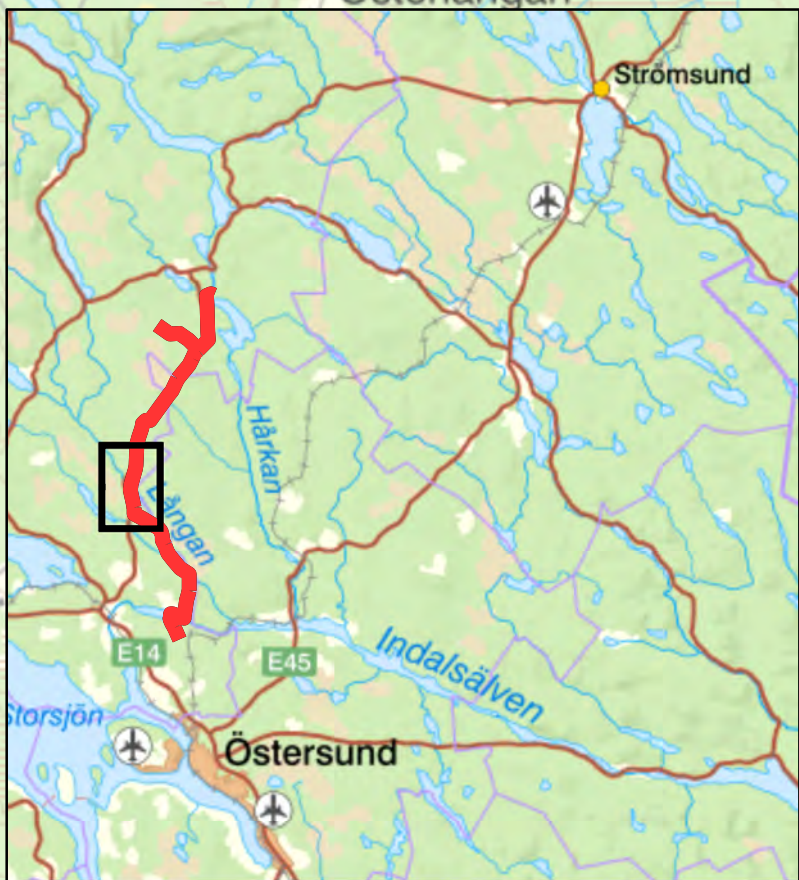

Koncessionskarta

- Ändring Gravbränna
- Ändring Lundsjön
- Ändring Långan
- Koncessionsgiven sträckning

Datum: 2024-01-11
Skala (A3): 1:22 628

2024-01-23
2024-100196-0001