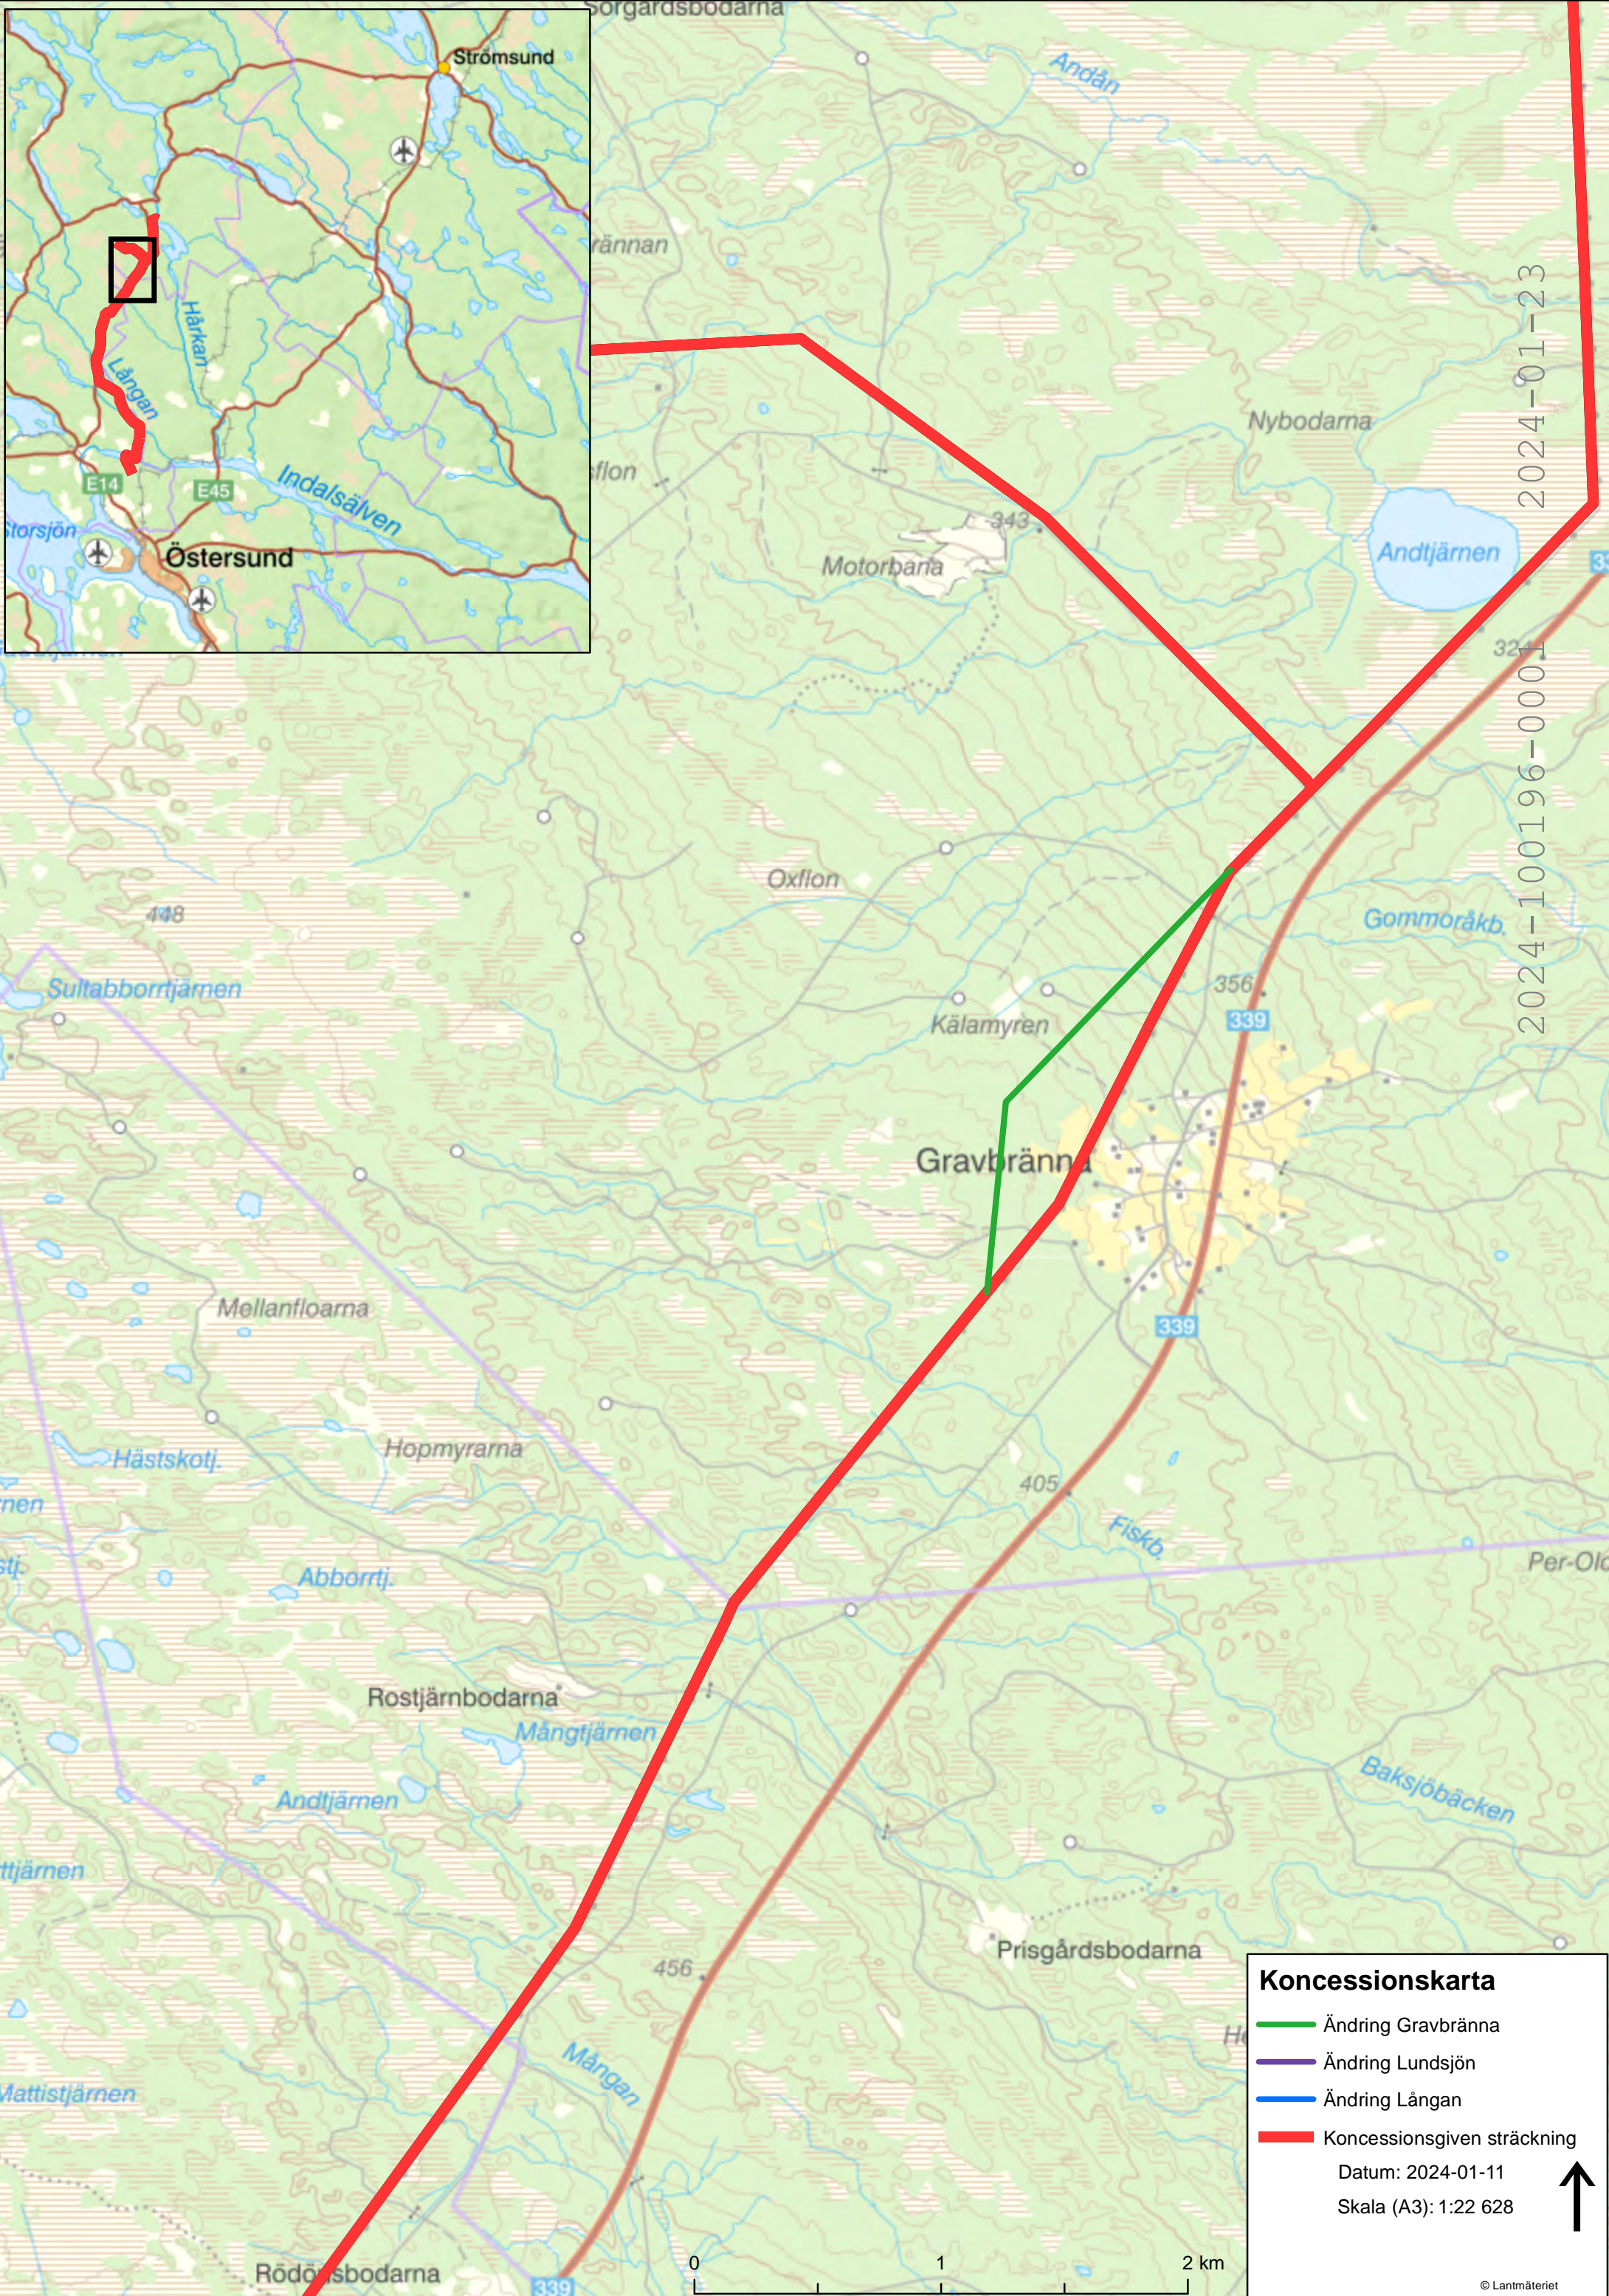

**Ny fördelningsstation
Tornäs vindkraftspark**

Näsaforsen

Koncessionskarta

— Ledningssträcka

Datum: 2023-12-12

Skala (A3): 1:50 000

2024-100196-0001
2024-01-23

2024-01-23

2024-100196-0001

Koncessionskarta

— Ledningssträcka

Datum: 2023-12-12

Skala (A3): 1:50 000

0 1 2 km

↑

© Lantmäteriet

**Ny stannätsstation
Kattstrupeforsen**

2024-01-23
2024-100196-0001

Koncessionskarta

- Ändring Gravbränna
- Ändring Lundsjön
- Ändring Långan
- Koncessionsgiven sträckning

Datum: 2024-01-11
Skala (A3): 1:22 628

2024-01-23
2024-100196-0001

Koncessionskarta

- Ändring Gravbränna
- Ändring Lundsjön
- Ändring Långan
- Koncessionsgiven sträckning

Datum: 2024-01-11
Skala (A3): 1:22 628

Koncessionskarta

- Ändring Gravbränna
- Ändring Lundsjön
- Ändring Långan
- Koncessionsgiven sträckning