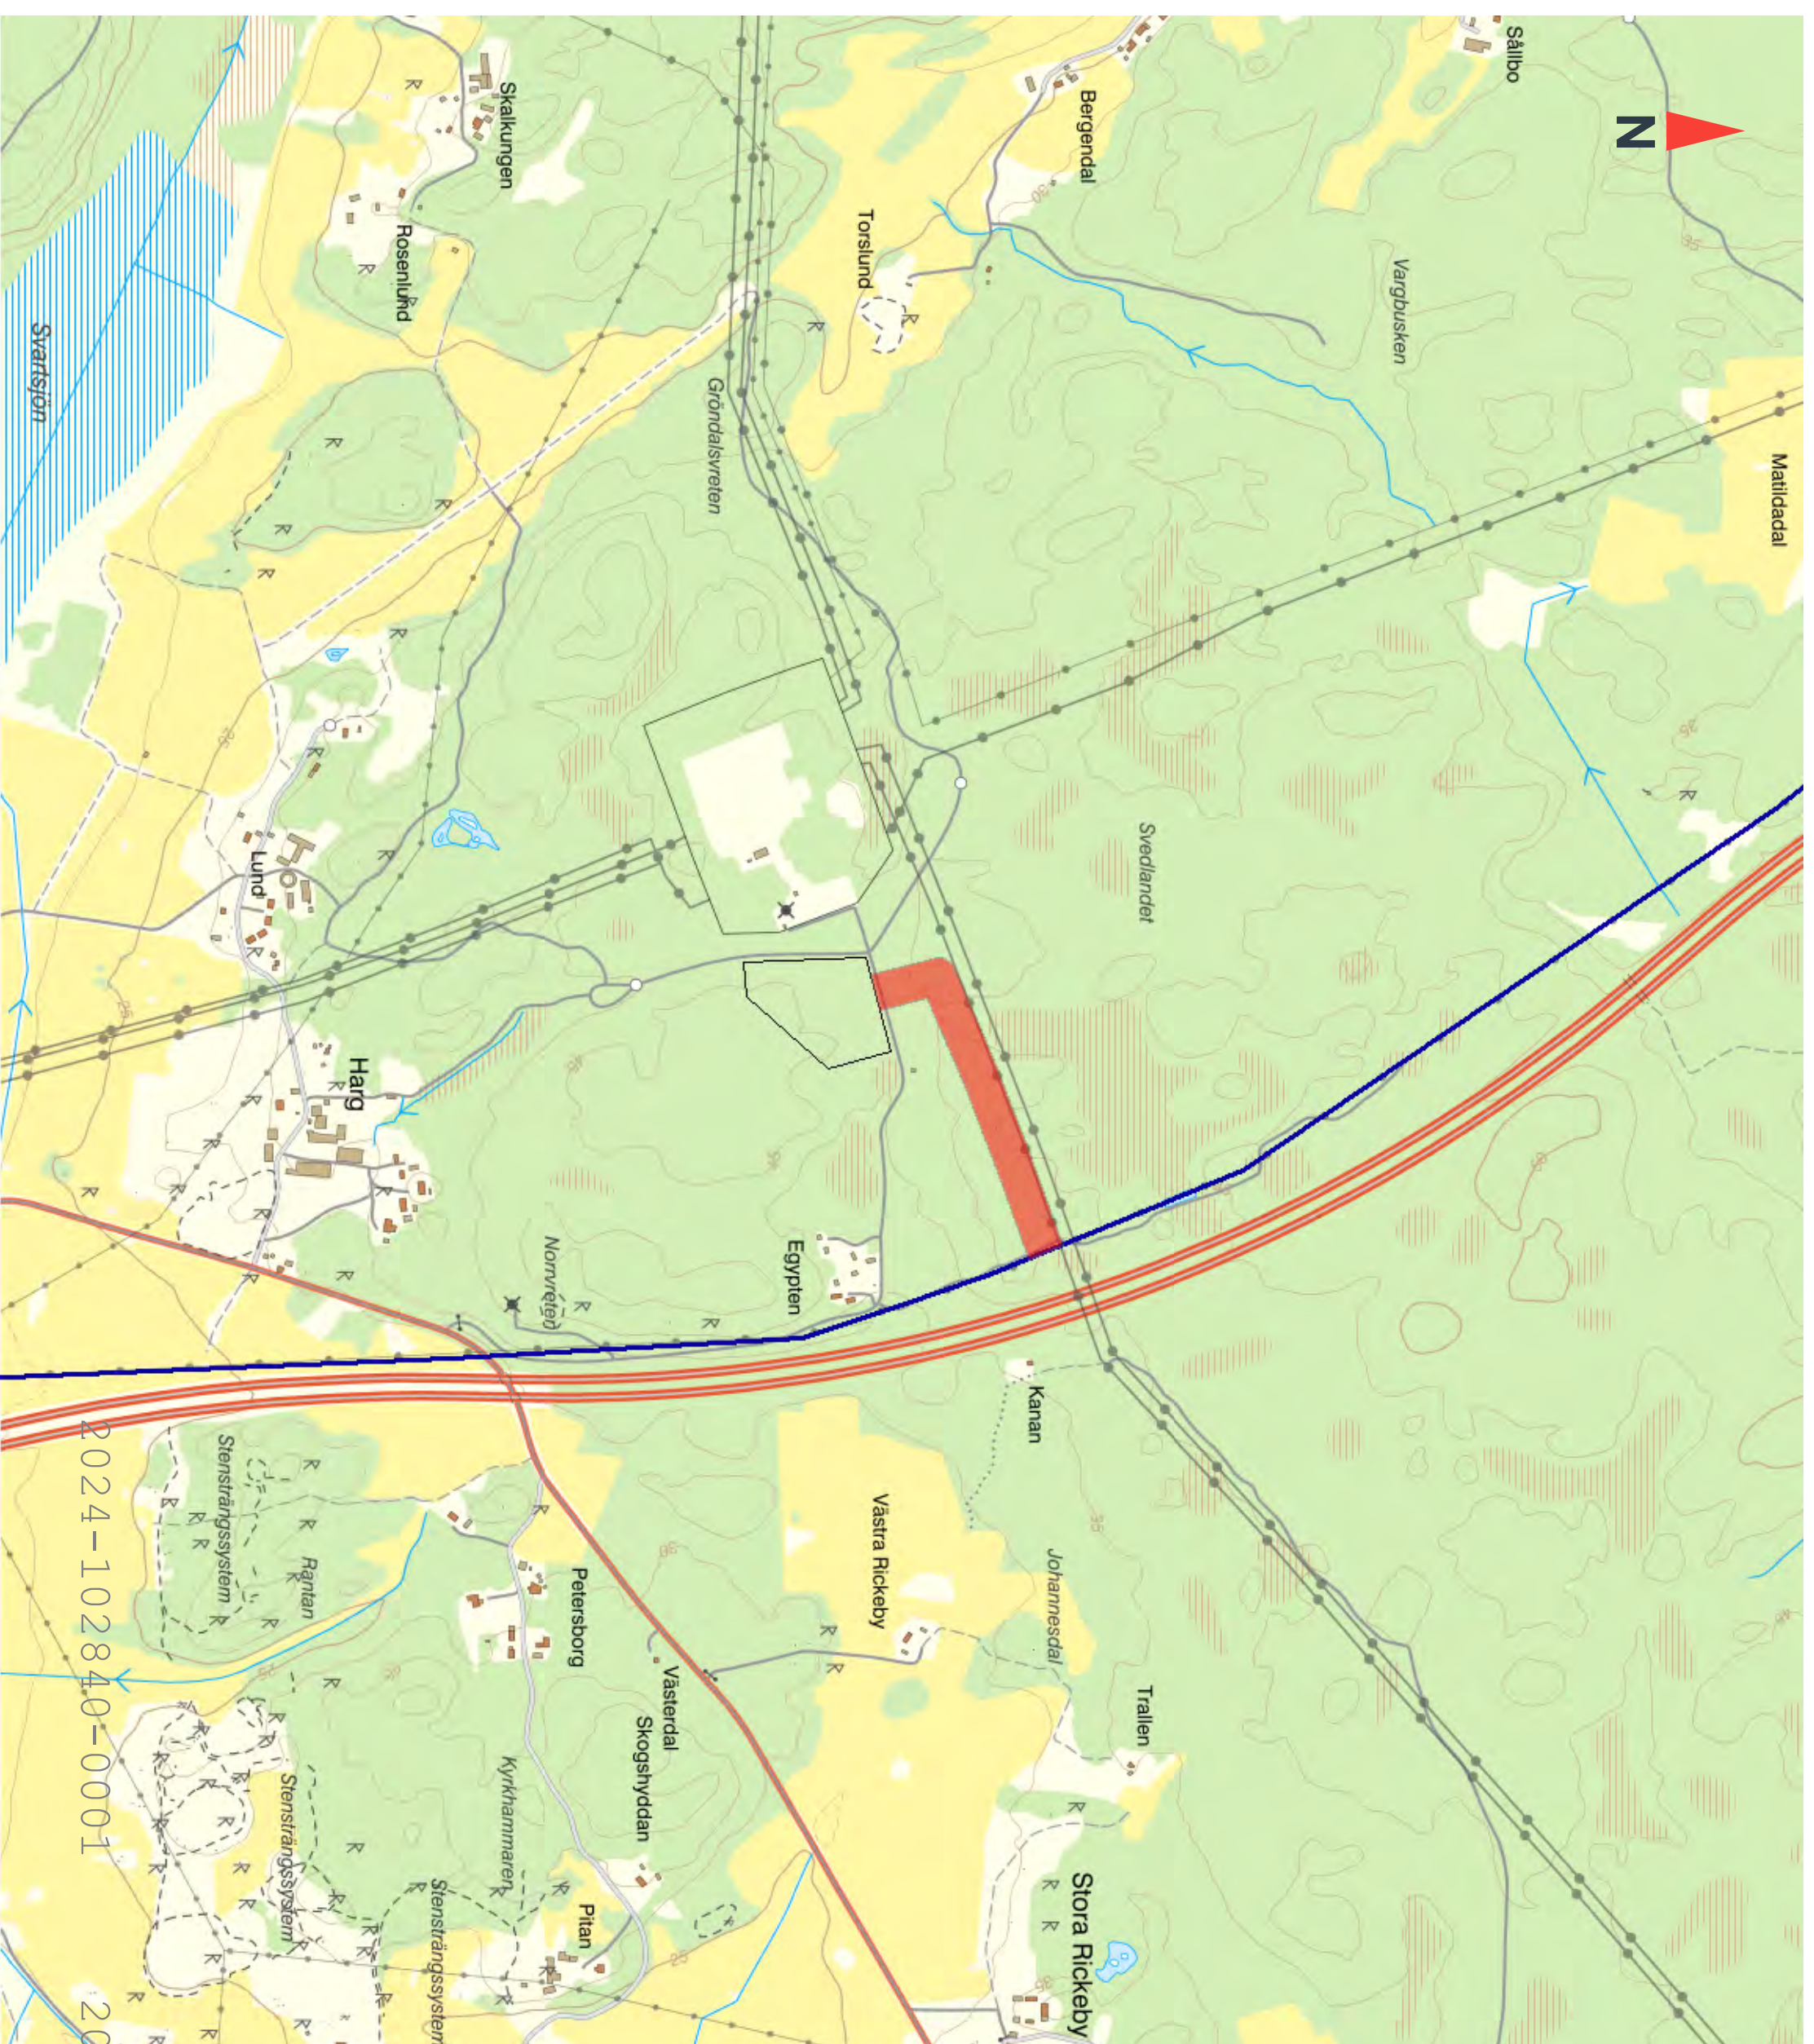

KONCESSIONSKARTA

ÄNDRING AV NÄTKONCESSION 2 KAP. 27 § ELLAGEN

Datum: 2024-02-26

Skala (A3): 1:10 000

© Lantmäteriet, Geodatasamverkan

-  Koncessionslinje
-  Avgrening
-  Ny station Odensala Östra
-  Befintlig ledning ÄL9 S2

2024-102840-0001

2024-04-08

VÄTTFALL