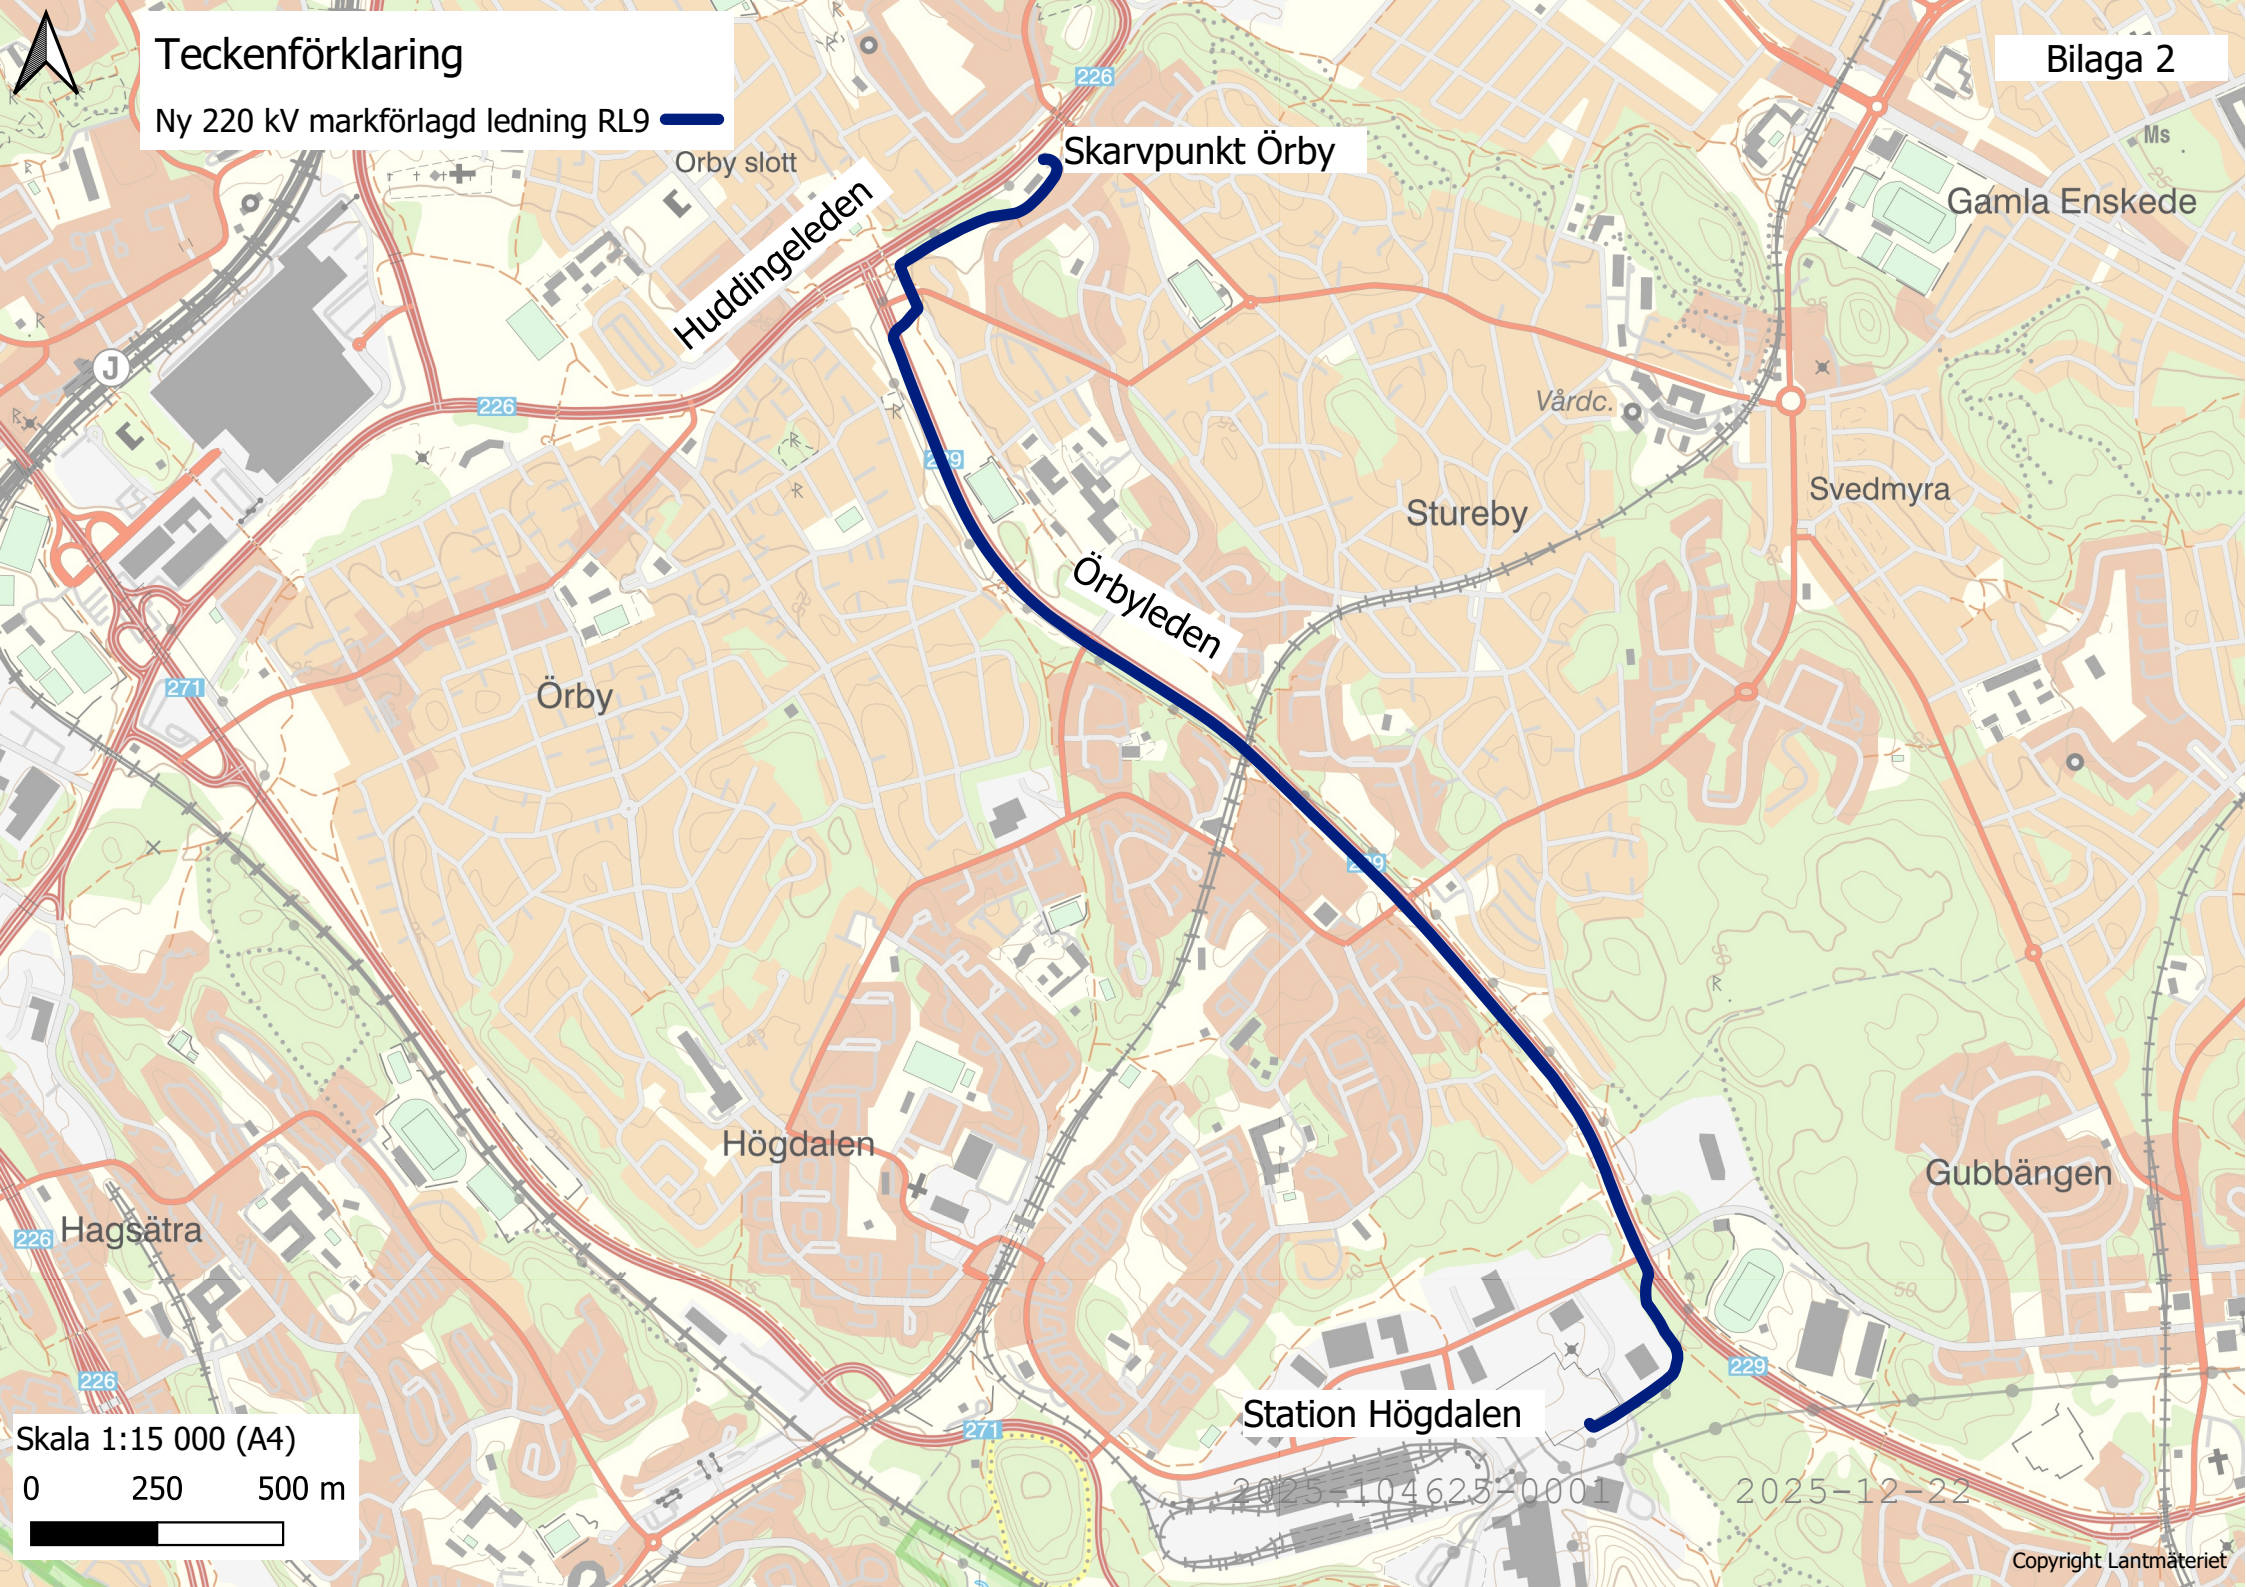

Teckenförklaring

Ny 220 kV markförlagd ledning RL9 

Örby slott

Skarvpunkt Örby

Gamla Enskede

Huddingeleden

Vårdc.

Svedmyra

Stureby

Örbyleden

Örby

Högdalen

Gubbängen

Station Högdalen

Skala 1:15 000 (A4)
0 250 500 m

2025-104625-0001