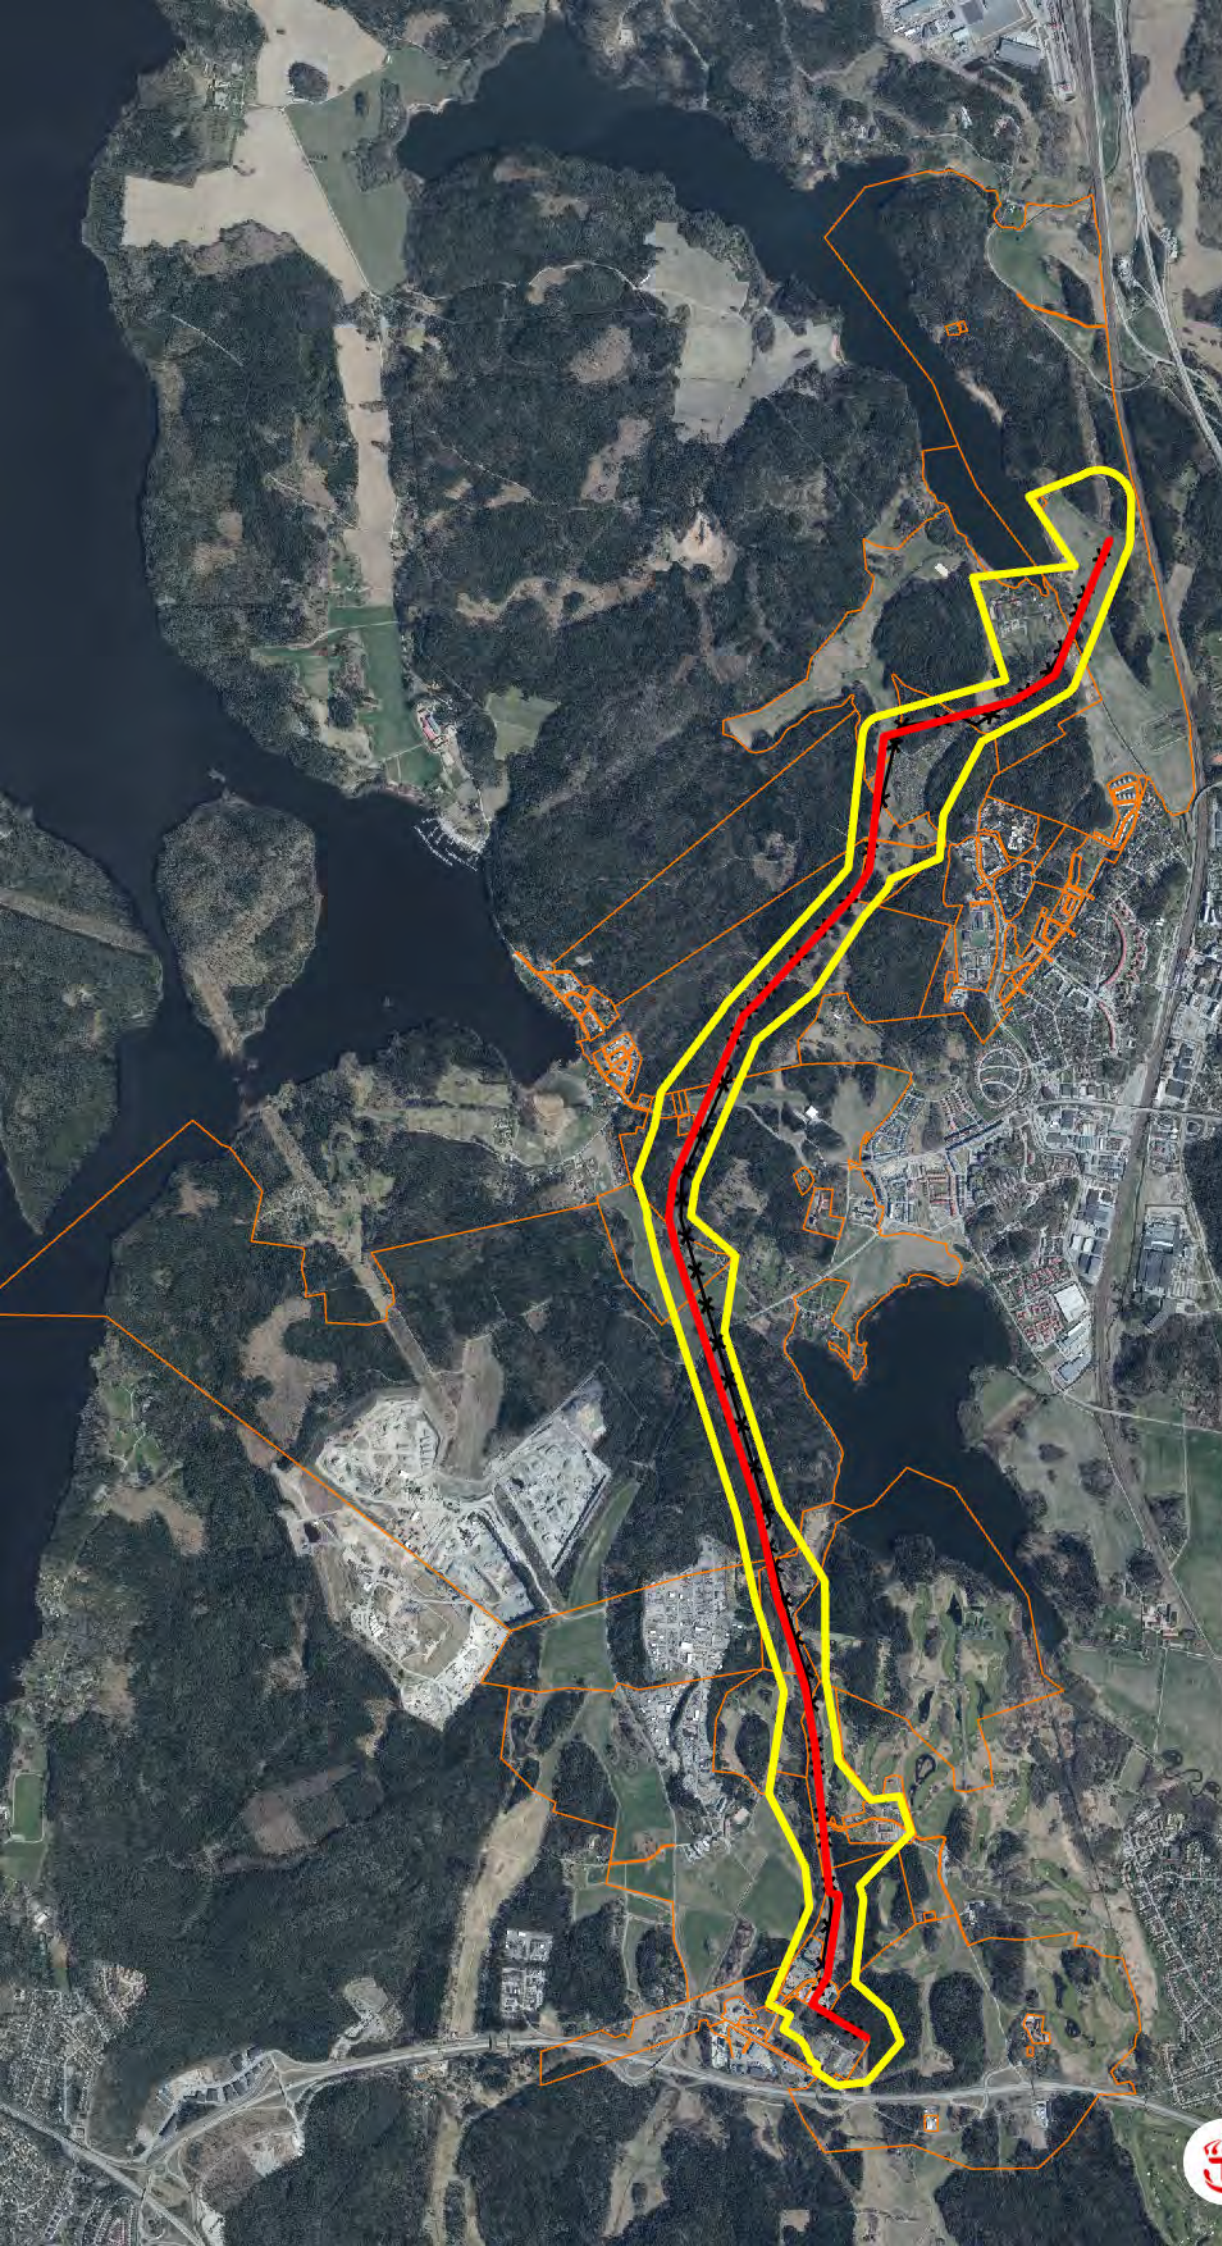

# Samrådskrets

-  Koncessionslinje JL7 5S
-  Befintlig JL7 5S raseras
-  Avgränsat område för samrådskrets
-  Fastighetsindelning samrådskrets

2026-01-19

2025-103625-0009

SWECO Sverige AB  
Datum: 2026-01-19  
Skala: 1:35 000 (A4)  
© Lantmäteriet, Geodatasamverkan