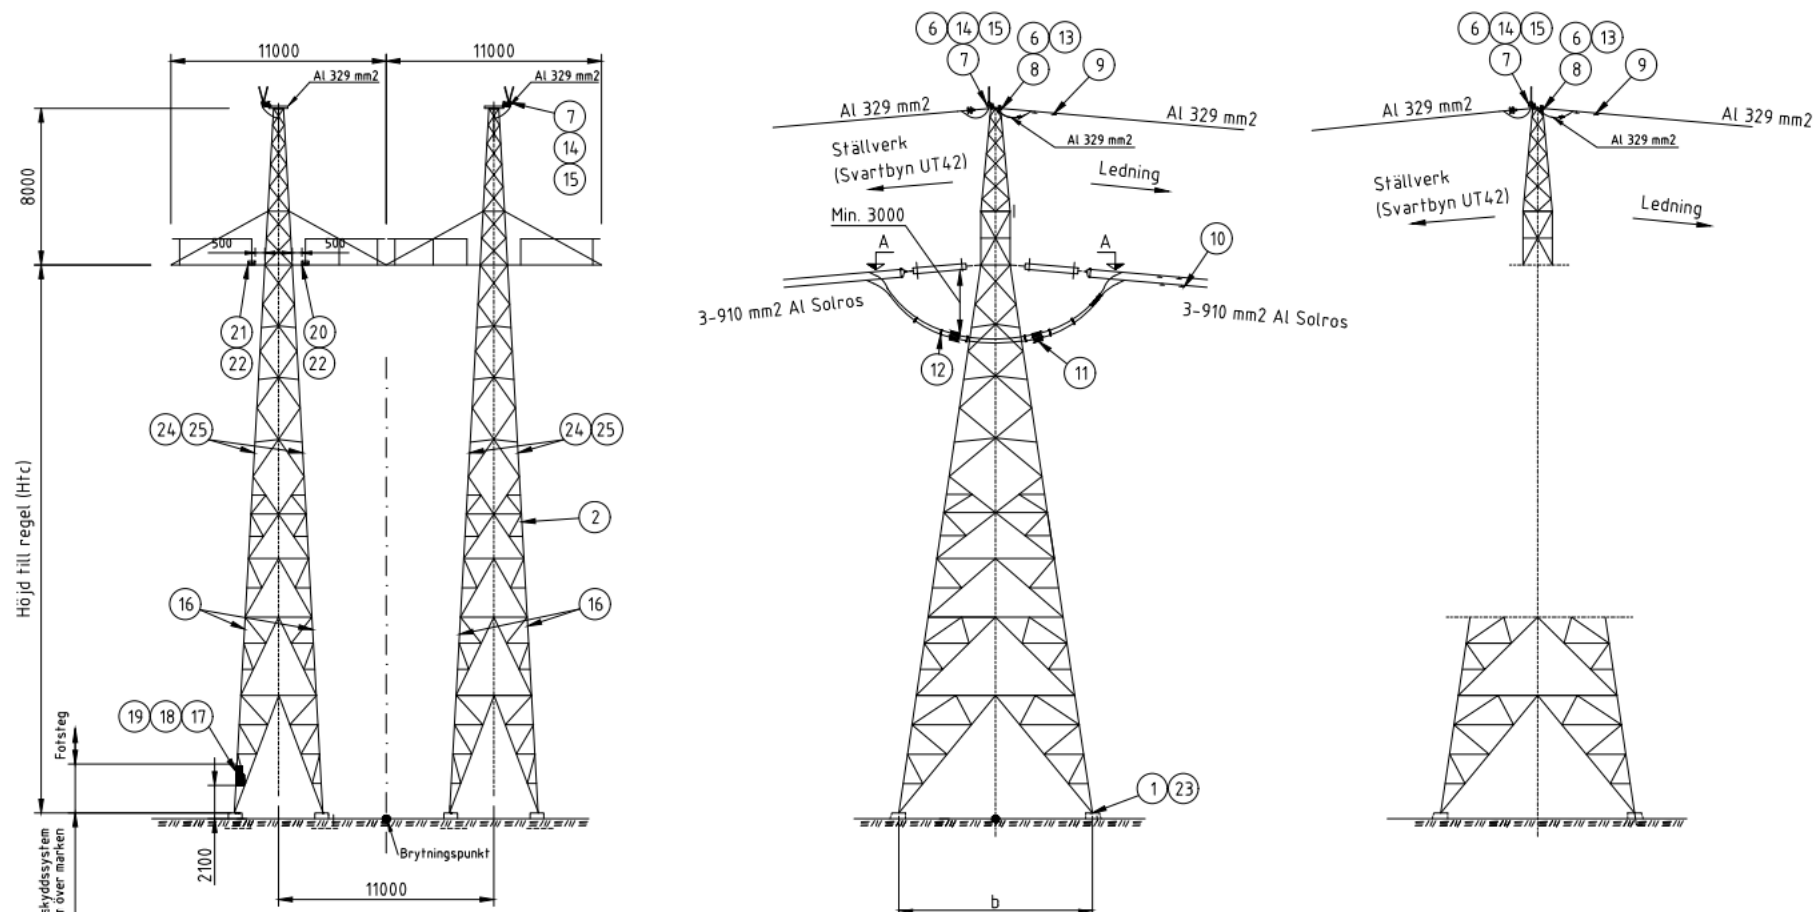

Skiss på stolpar mellan Vattenfall Eldistributions station Flarken och Svenska kraftnäts station Svartbyn, Bodens kommun.

2025-103324-0011

2025-09-10