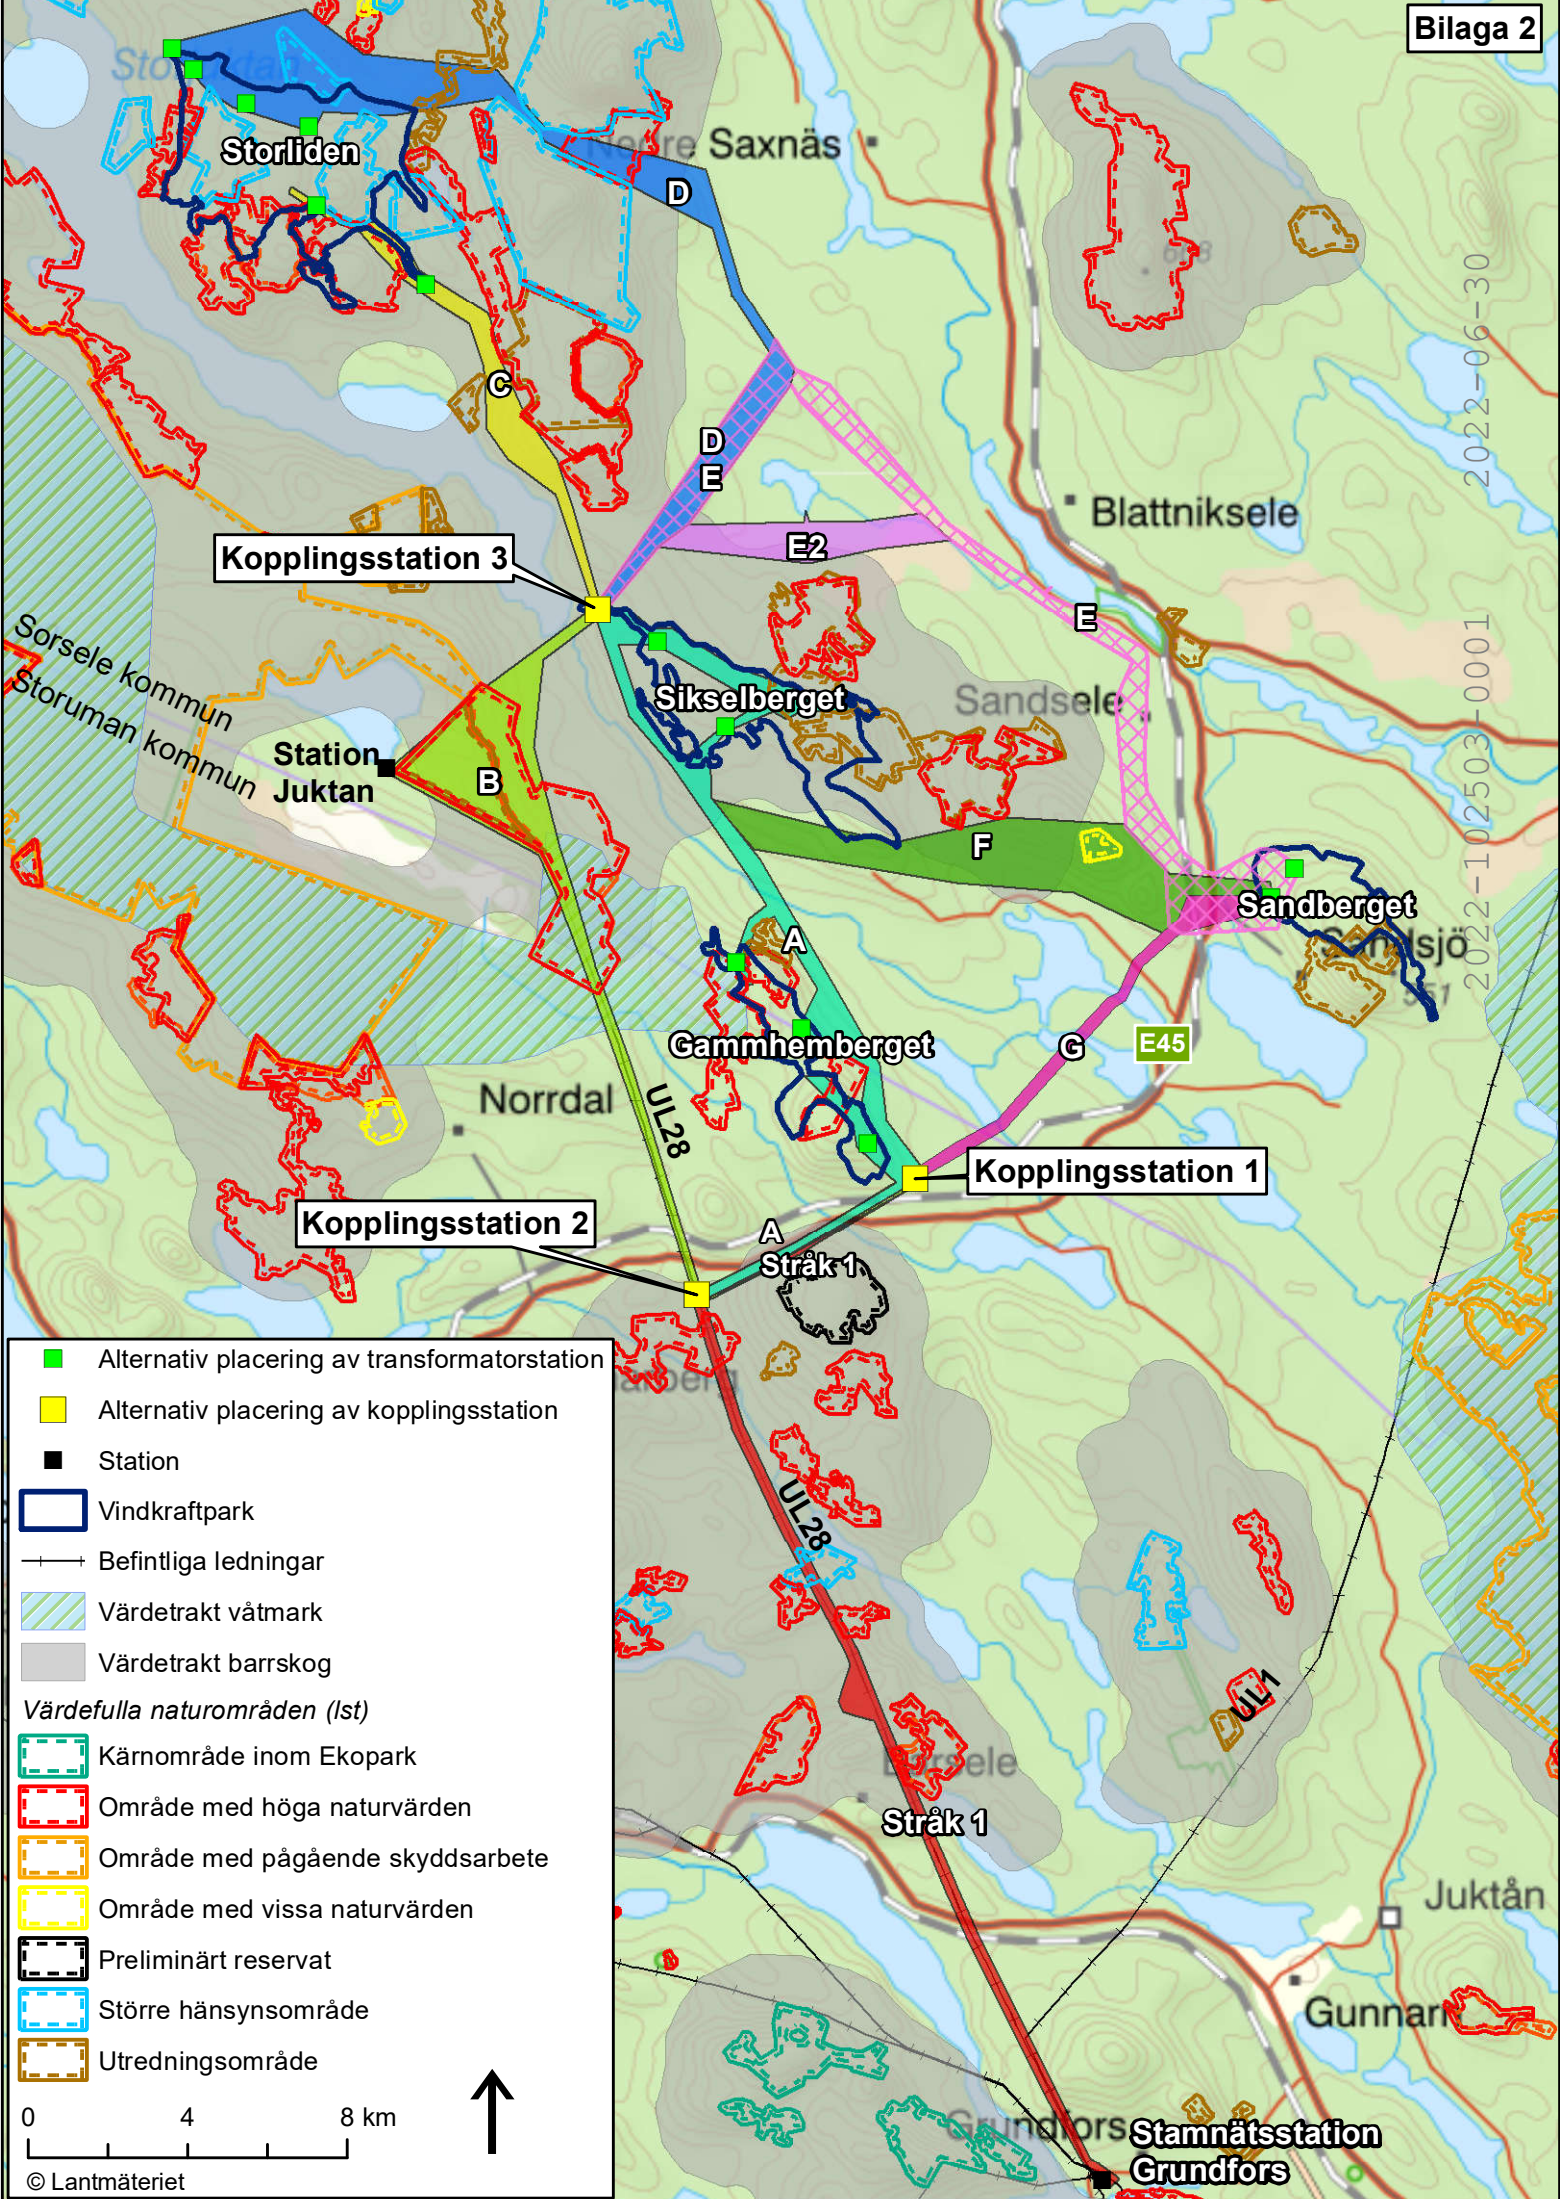

2022-06-30

2022-102503-0001

- Alternativ placering av transformatorstation
- Alternativ placering av kopplingsstation
- Station
- Vindkraftpark
- +— Befintliga ledningar
- Värde trakt våtmark
- Värde trakt barrskog
- Värdefulla naturområden (Ist)**
- Kärnområde inom Ekopark
- Område med höga naturvärden
- Område med pågående skyddsarbete
- Område med vissa naturvärden
- Preliminärt reservat
- Större hänsyns område
- Utredningsområde

0      4      8 km

↑

© Lantmäteriet

Stamnätsstation Grundfors