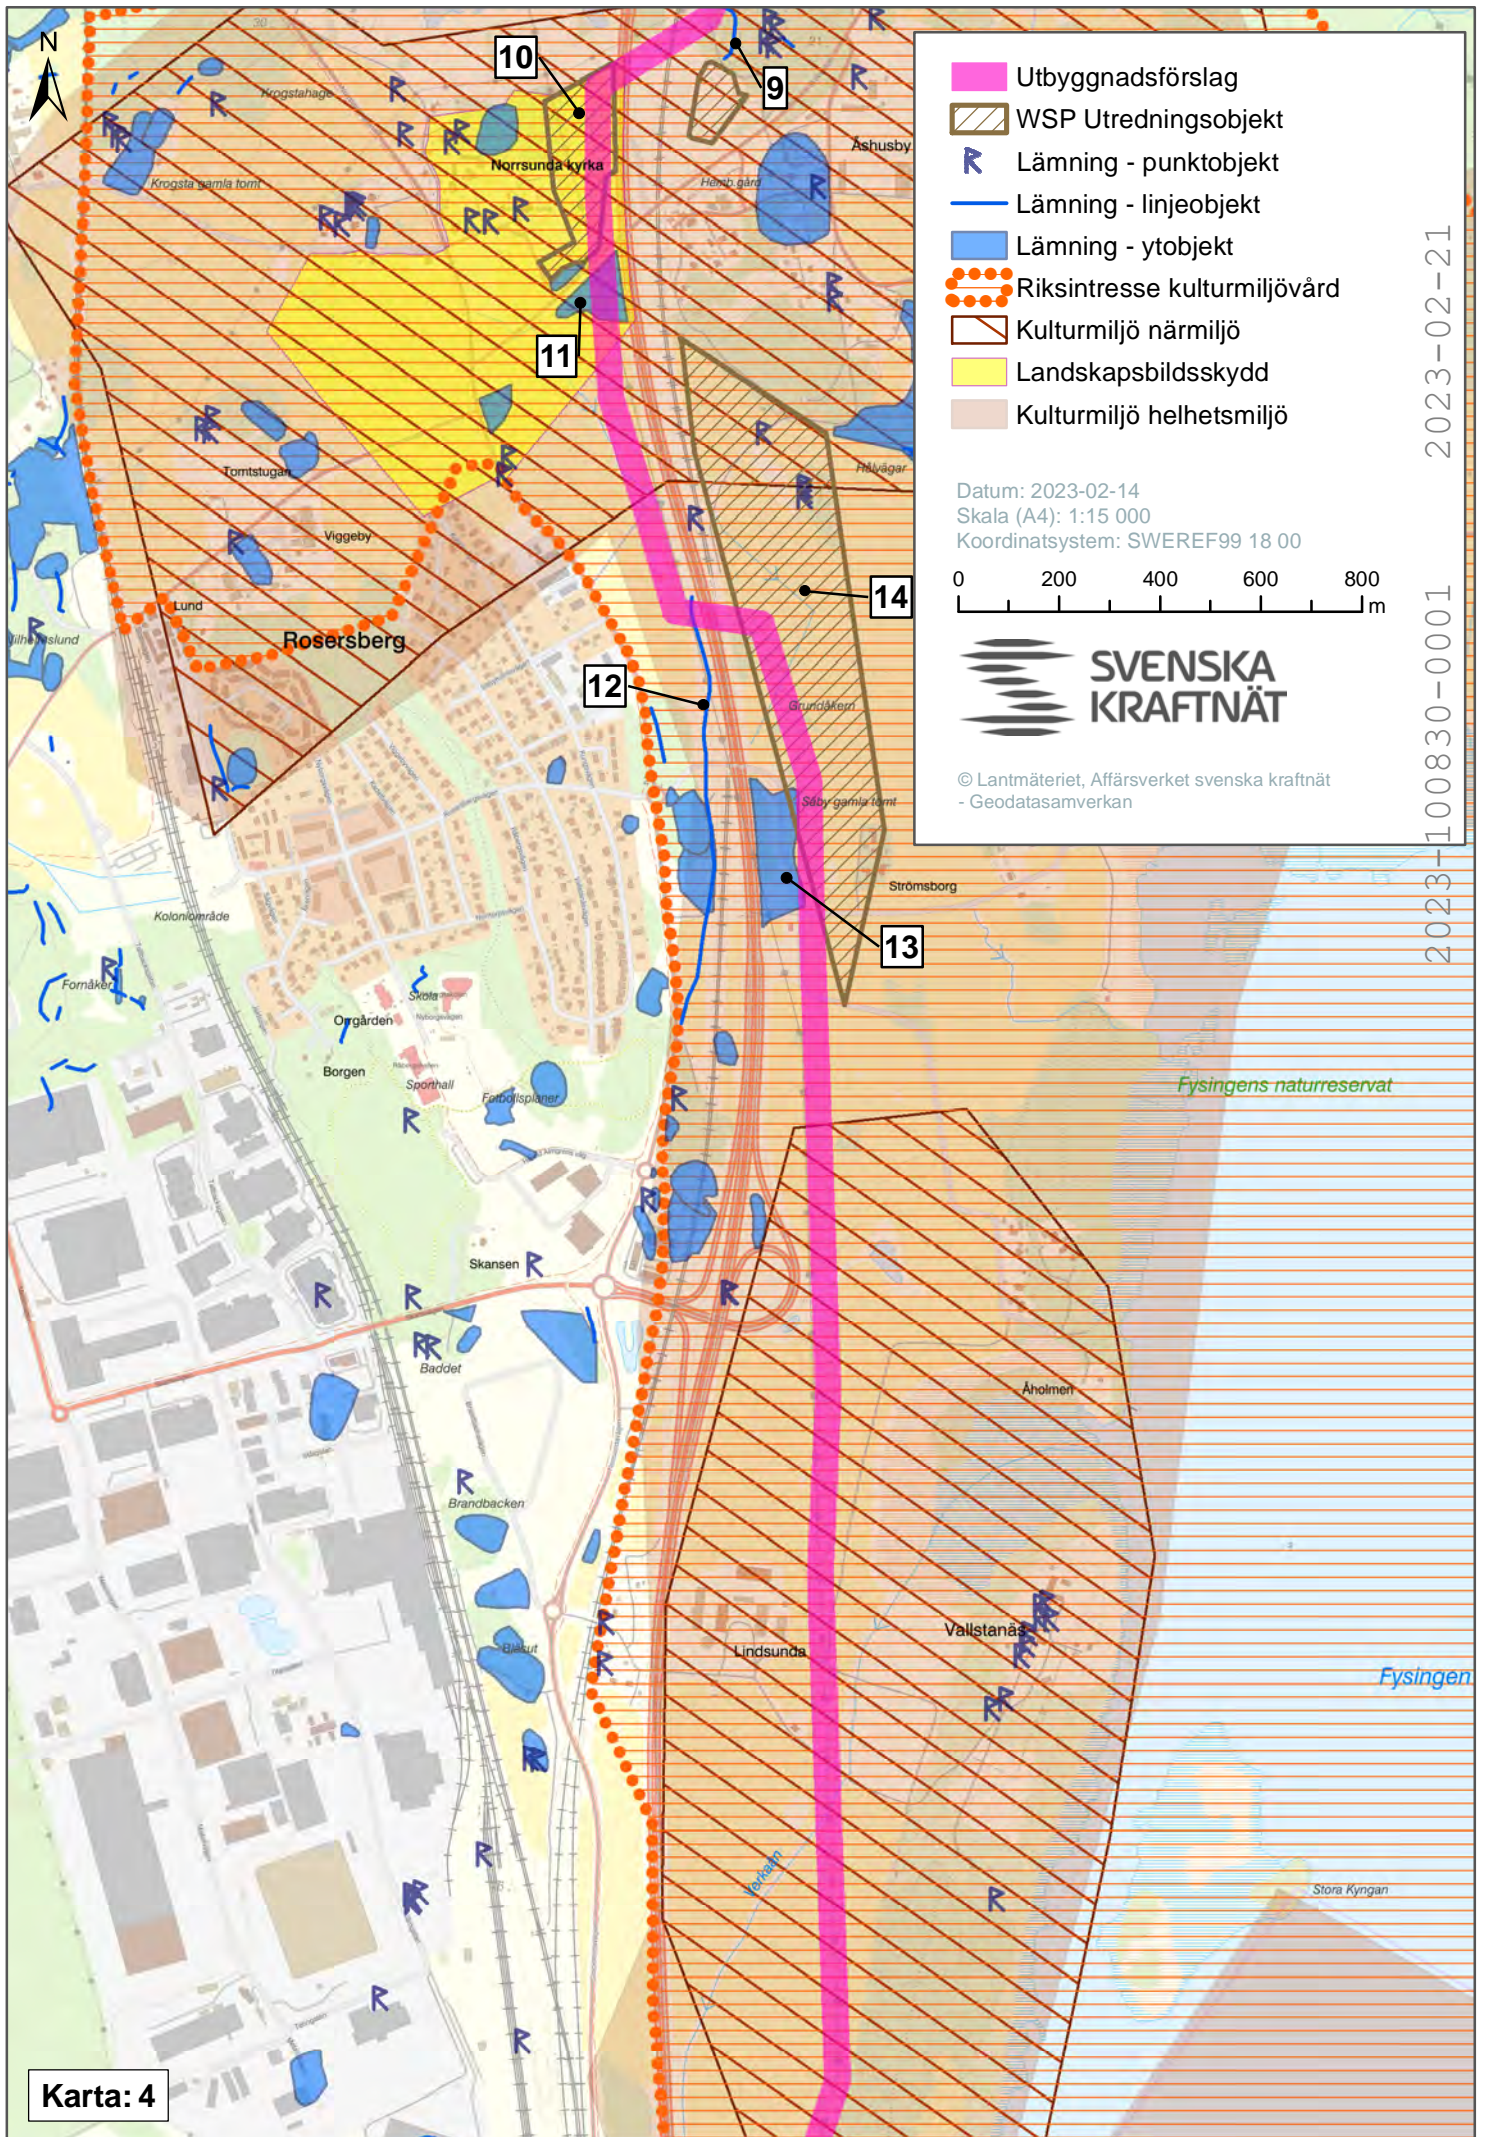

Datum: 2023-02-14  
 Skala (A4): 1:15 000  
 Koordinatsystem: SWEREF99 18 00

© Lantmäteriet, Affärsverket svenska kraftnät  
 - Geodatasamverkan

2023-02-21  
 2023-100830-0001

**Karta: 3**

Sundsberg

- Utbyggnadsförslag
- WSP Utredningsobjekt
- Lämning - punktojekt
- Lämning - linjeobjekt
- Lämning - ytojekt
- Riksintresse kulturmiljövård
- Kulturmiljö närmiljö
- Landskapsbildsskydd
- Kulturmiljö helhetsmiljö

Datum: 2023-02-14  
 Skala (A4): 1:15 000  
 Koordinatsystem: SWEREF99 18 00

© Lantmäteriet, Affärsverket svenska kraftnät  
 - Geodatasamverkan

**Karta: 4**

2023-02-21  
2023-100830-0001

2023-02-21

2023-100830-001