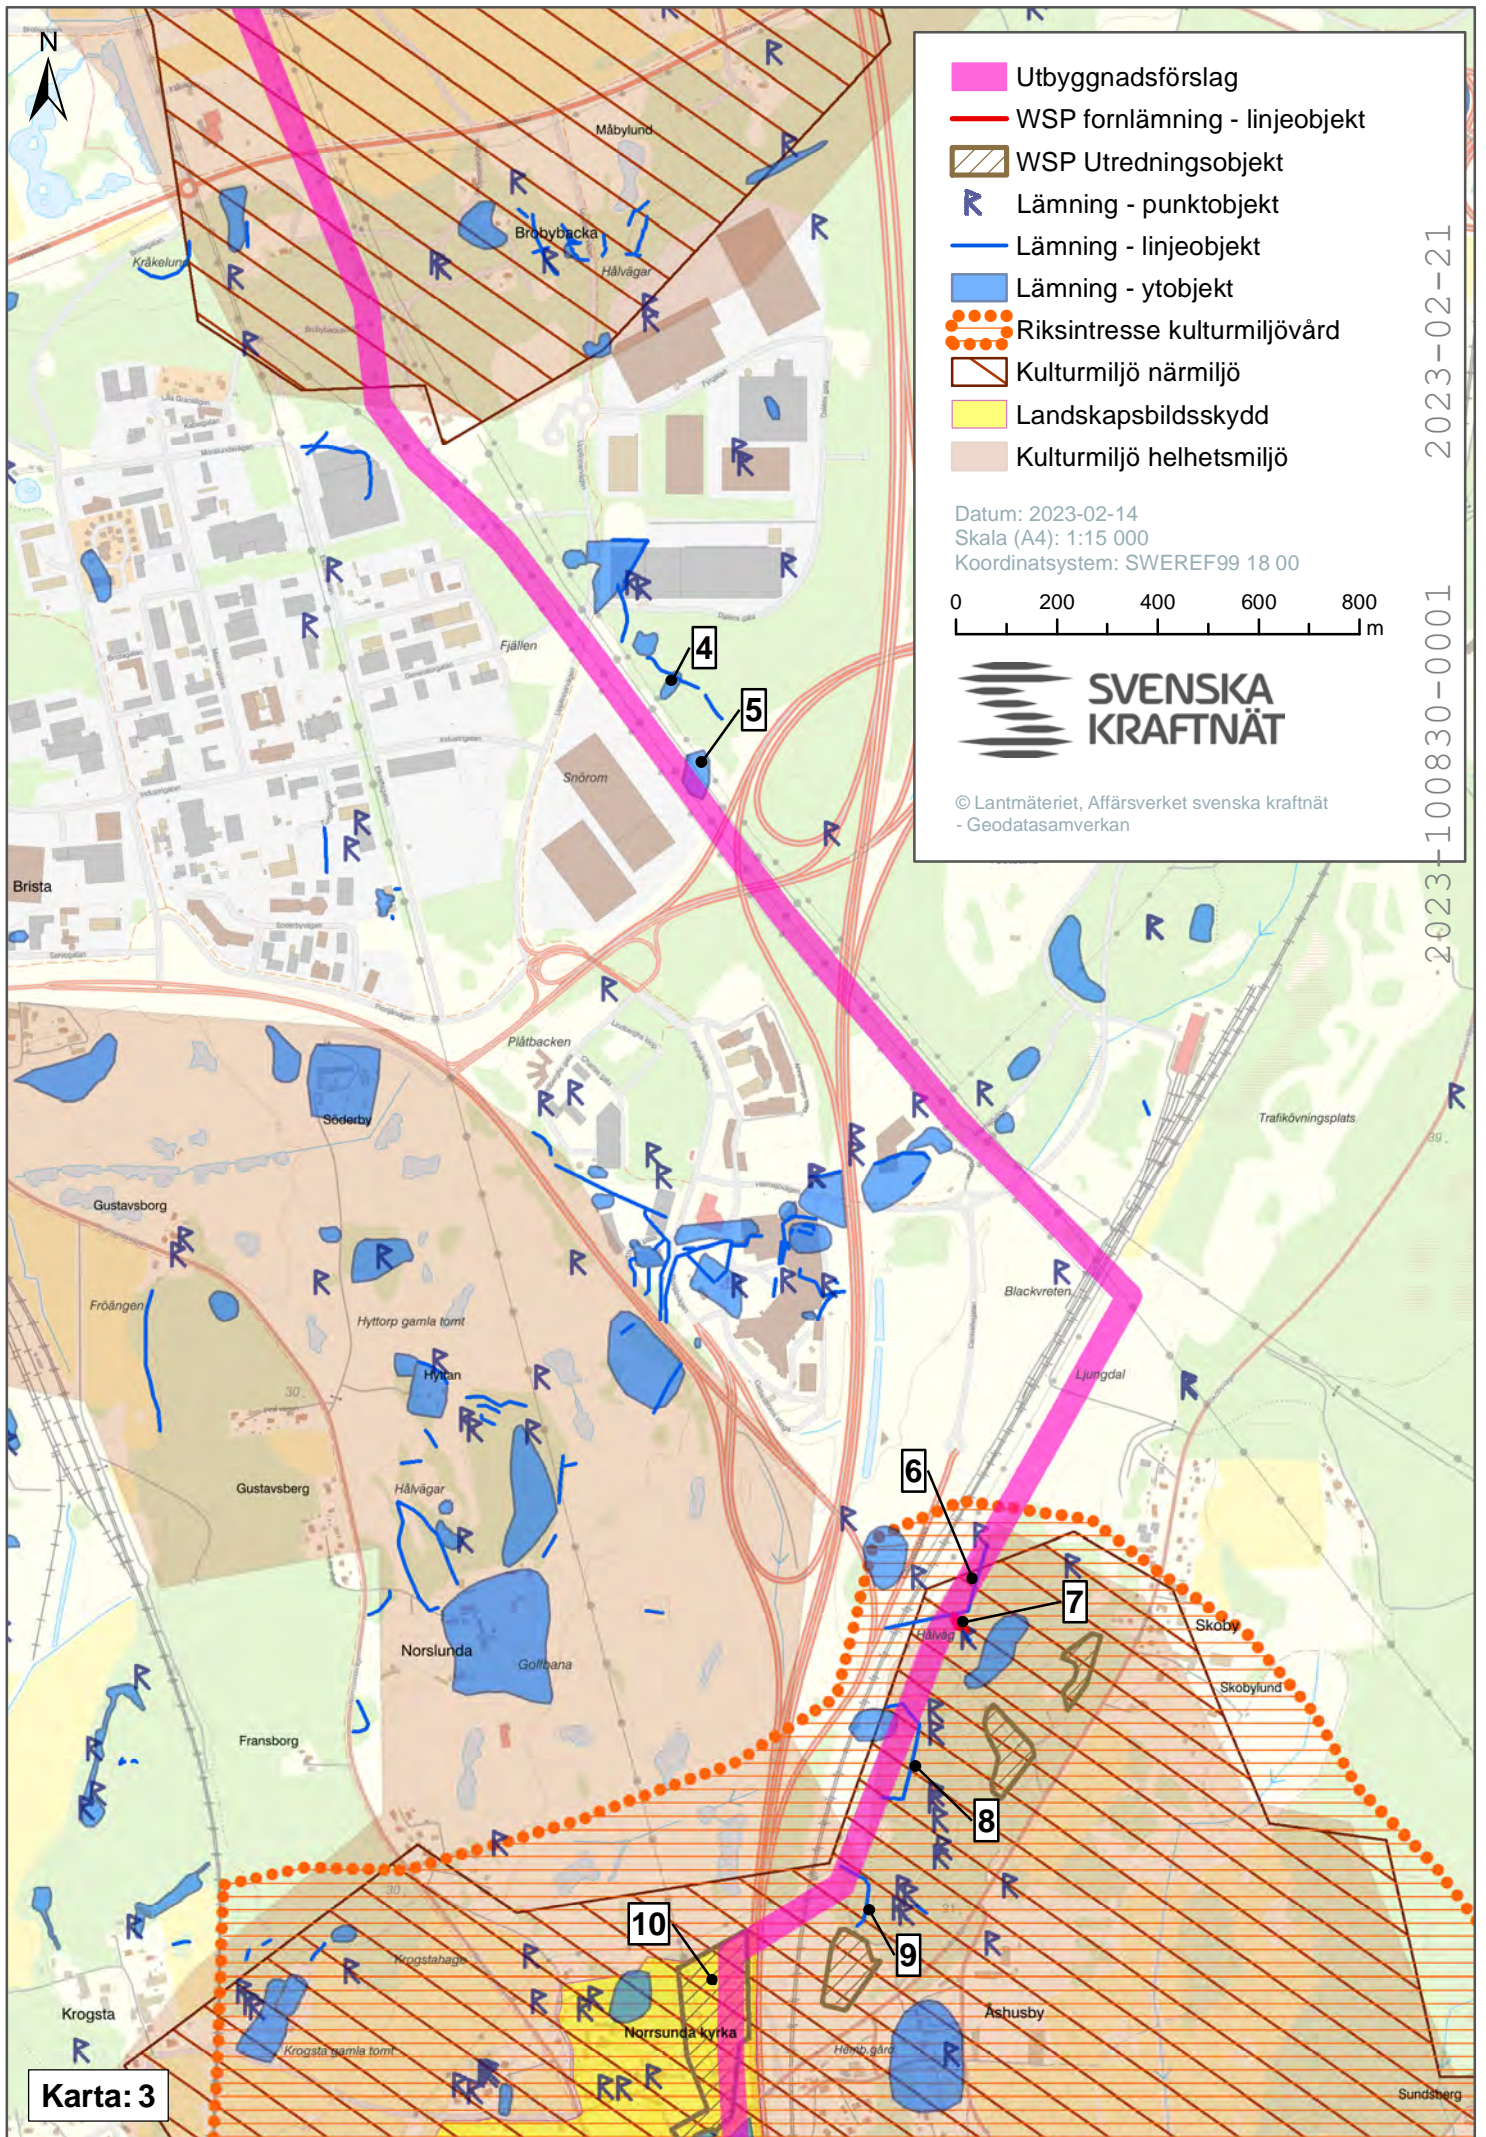

Datum: 2023-02-14  
 Skala (A4): 1:15 000  
 Koordinatsystem: SWEREF99 18 00

© Lantmäteriet, Affärsverket svenska kraftnät  
 - Geodatasamverkan

2023-100830-0001 2023-02-21

**2**

**3**

**Karta: 2** ärsta

- Utbyggnadsförslag
- WSP fornlämning - linjeobjekt
- WSP Utredningsobjekt
- Lämning - punktobjekt
- Lämning - linjeobjekt
- Lämning - ytoobjekt
- Riksintresse kulturmiljövård
- Kulturmiljö närmiljö
- Landskapsbildsskydd
- Kulturmiljö helhetsmiljö

Datum: 2023-02-14  
 Skala (A4): 1:15 000  
 Koordinatsystem: SWEREF99 18 00

© Lantmäteriet, Affärsverket svenska kraftnät  
 - Geodatasamverkan

2023-02-21  
 2023-100830-0001

**Karta: 3**

Sundsberg

- Utbyggnadsförslag
- WSP Utredningsobjekt
- Lämning - punktojekt
- Lämning - linjeobjekt
- Lämning - ytojekt
- Riksintresse kulturmiljövård
- Kulturmiljö närmiljö
- Landskapsbildsskydd
- Kulturmiljö helhetsmiljö