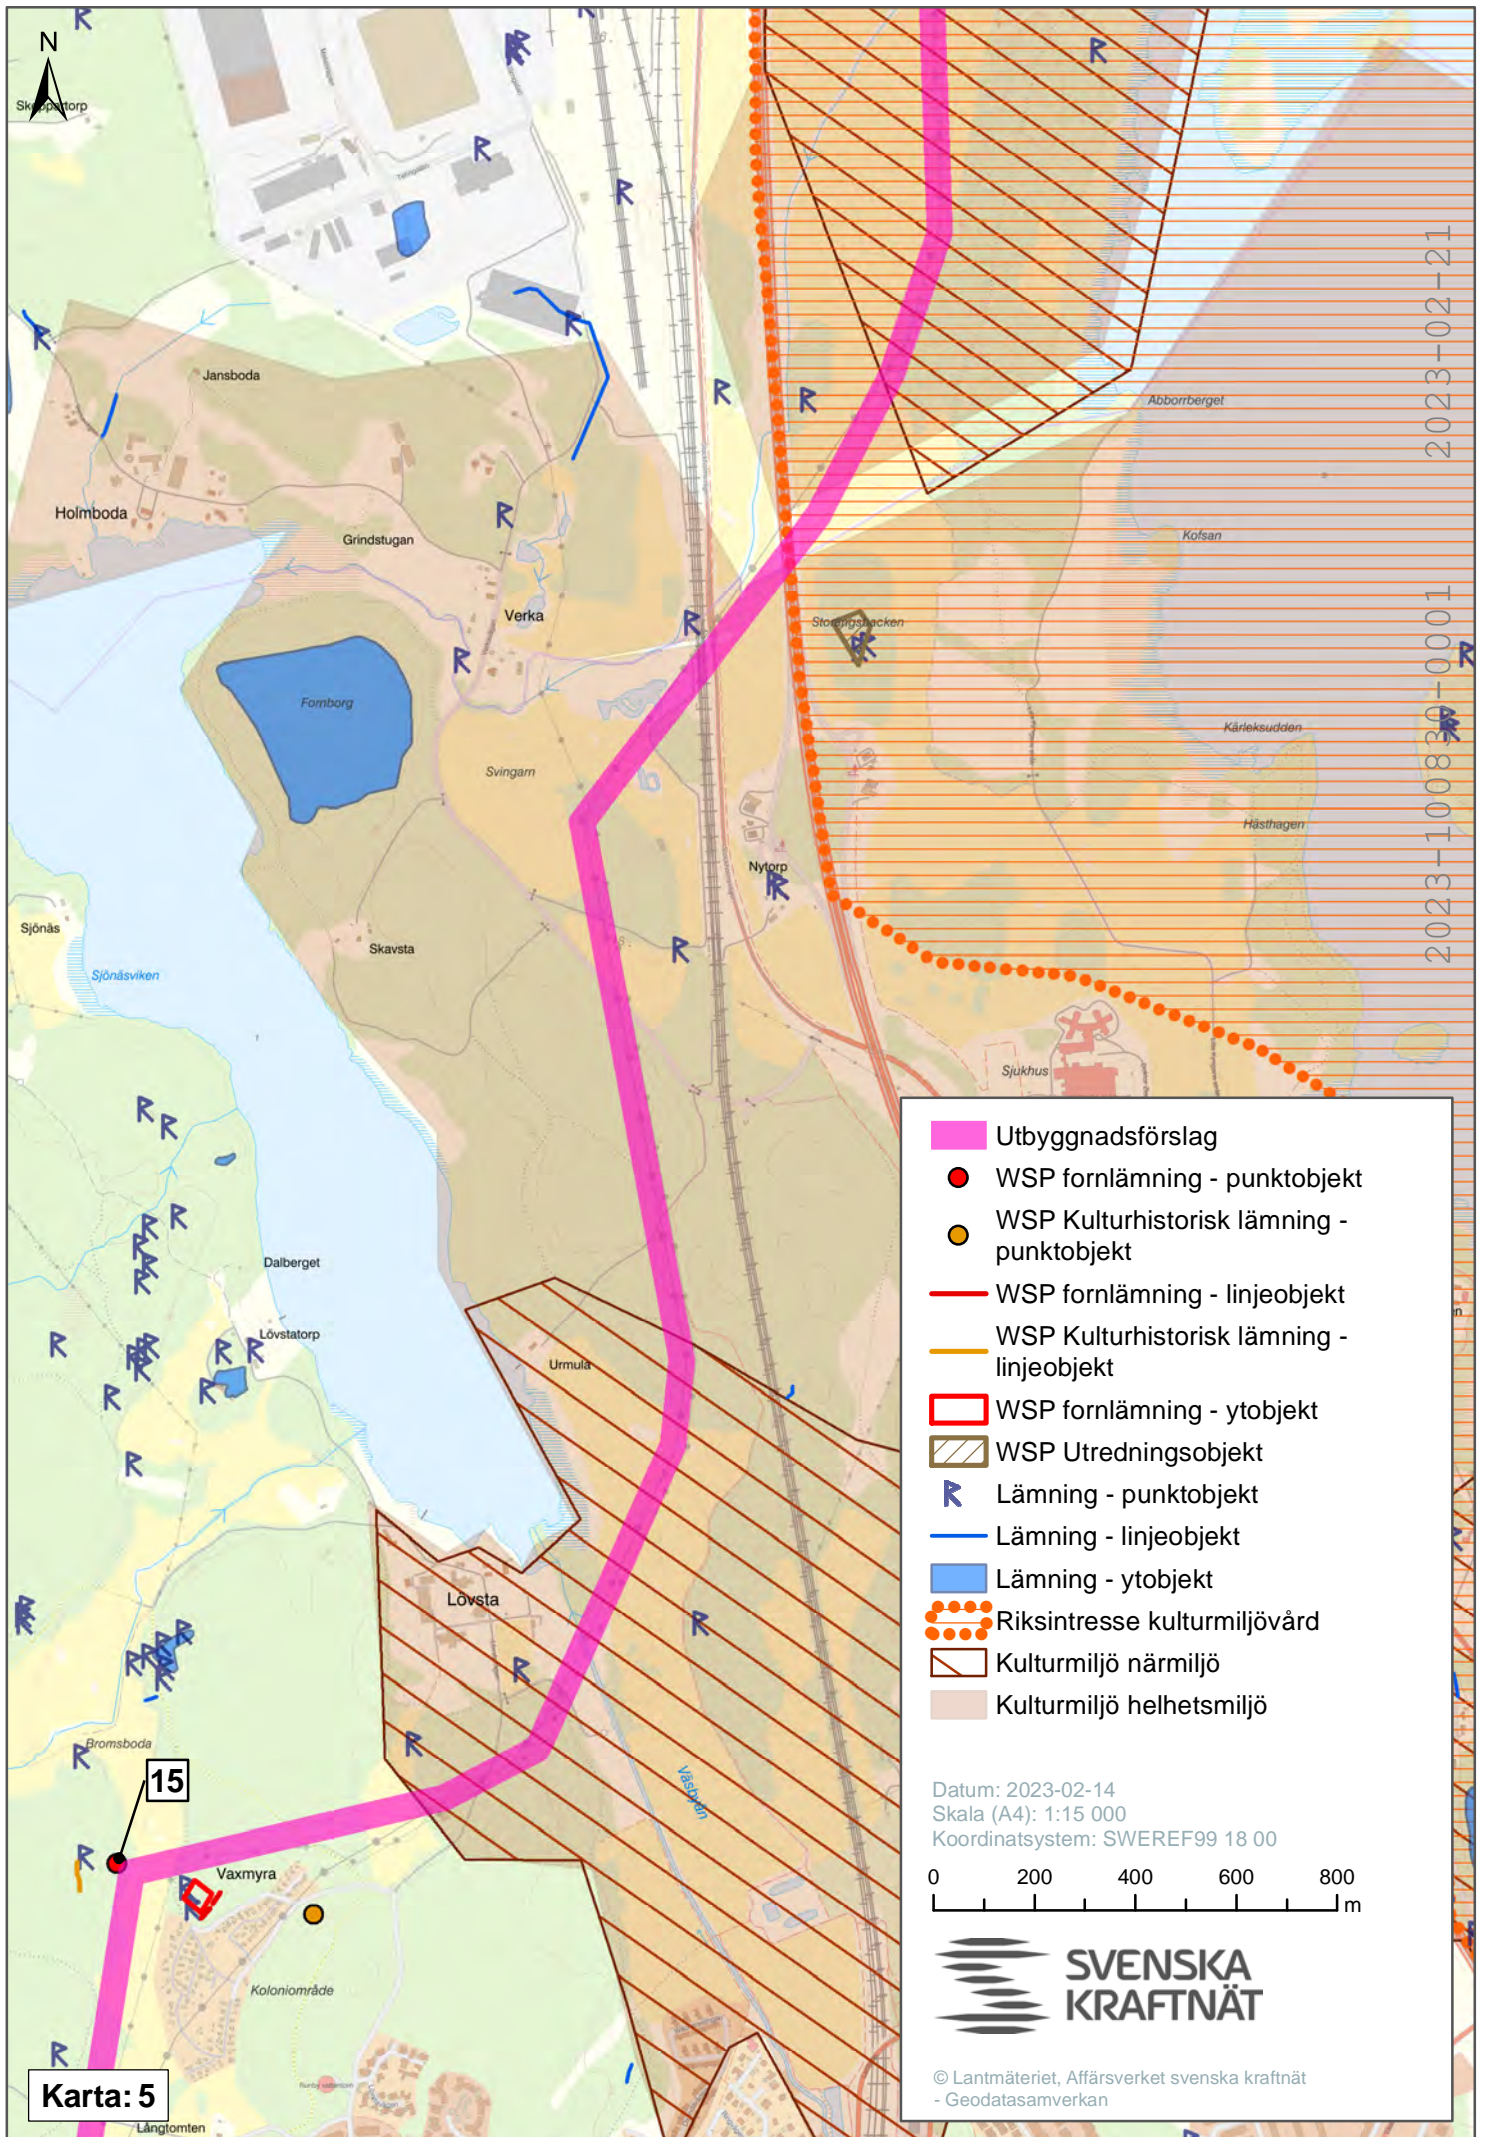

Tabell med kända lämningar inom utbyggnadsförslaget.

ID nummer	Lämningsnummer /objektnummer	Lämningstyp	Antikvarisk status
1	L2016:9594	Boplats	Fornlämning
2	WSP10	Boplatsläge	Utredningsobjekt
3	WSP24	Boplatsläge	Utredningsobjekt
4	L2013:3123	Boplatsområde	Fornlämning
5	L2013:3122	Boplats	Fornlämning
6	L2016:7904	Hägnad, stensträng	Fornlämning
7	L2016:7157 (inkl WSP 30)	Färdväg	Fornlämning
8	L2016:8022	Hägnad, stensträng	Fornlämning
9	L2016:7669	Hägnad	Fornlämning
10	WSP25	Boplatsläge	Utredningsobjekt
11	L2013:6379	Boplats	Fornlämning
12	L2016:8264	Färdväg	Övrig kulturhistorisk lämning
13	L2016:7486	By/gårdstomt	Fornlämning
14	WSP33	Boplatsläge	Utredningsobjekt
15	WSP18	Stensättning	Fornlämning
16	WSP20	Lägenhetsbebyggelse	Fornlämning
17	L2017:772	Lägenhetsbebyggelse	Övrig kulturhistorisk lämning
18	L2017:530	Färdväg	Övrig kulturhistorisk lämning
19	WSP27	Område med risk för gravar	Utredningsobjekt
20	L2015:6013	Stensättning	Ingen antikvarisk status. Antikvarisk status bör fastställas
21	L2015:4868	Gravfält	Fornlämning
22	L2015:5652	Fornlämningsliknande lämning	Övrig kulturhistorisk lämning. Antikvarisk status bör fastställas

Datum: 2023-02-14  
 Skala (A4): 1:15 000  
 Koordinatsystem: SWEREF99 18 00

© Lantmäteriet, Affärsverket svenska kraftnät  
 - Geodatasamverkan

2023-02-21  
 2023-100830-0001

**Karta: 3**

Sundsberg

- Utbyggnadsförslag
- WSP Utredningsobjekt
- Lämning - punktojekt
- Lämning - linjeobjekt
- Lämning - ytojekt
- Riksintresse kulturmiljövård
- Kulturmiljö närmiljö
- Landskapsbildsskydd
- Kulturmiljö helhetsmiljö

Datum: 2023-02-14  
 Skala (A4): 1:15 000  
 Koordinatsystem: SWEREF99 18 00

© Lantmäteriet, Affärsverket svenska kraftnät  
 - Geodatasamverkan

**Karta: 4**

2023-02-21  
2023-100830-0001

2023-02-21

2023-100830-001