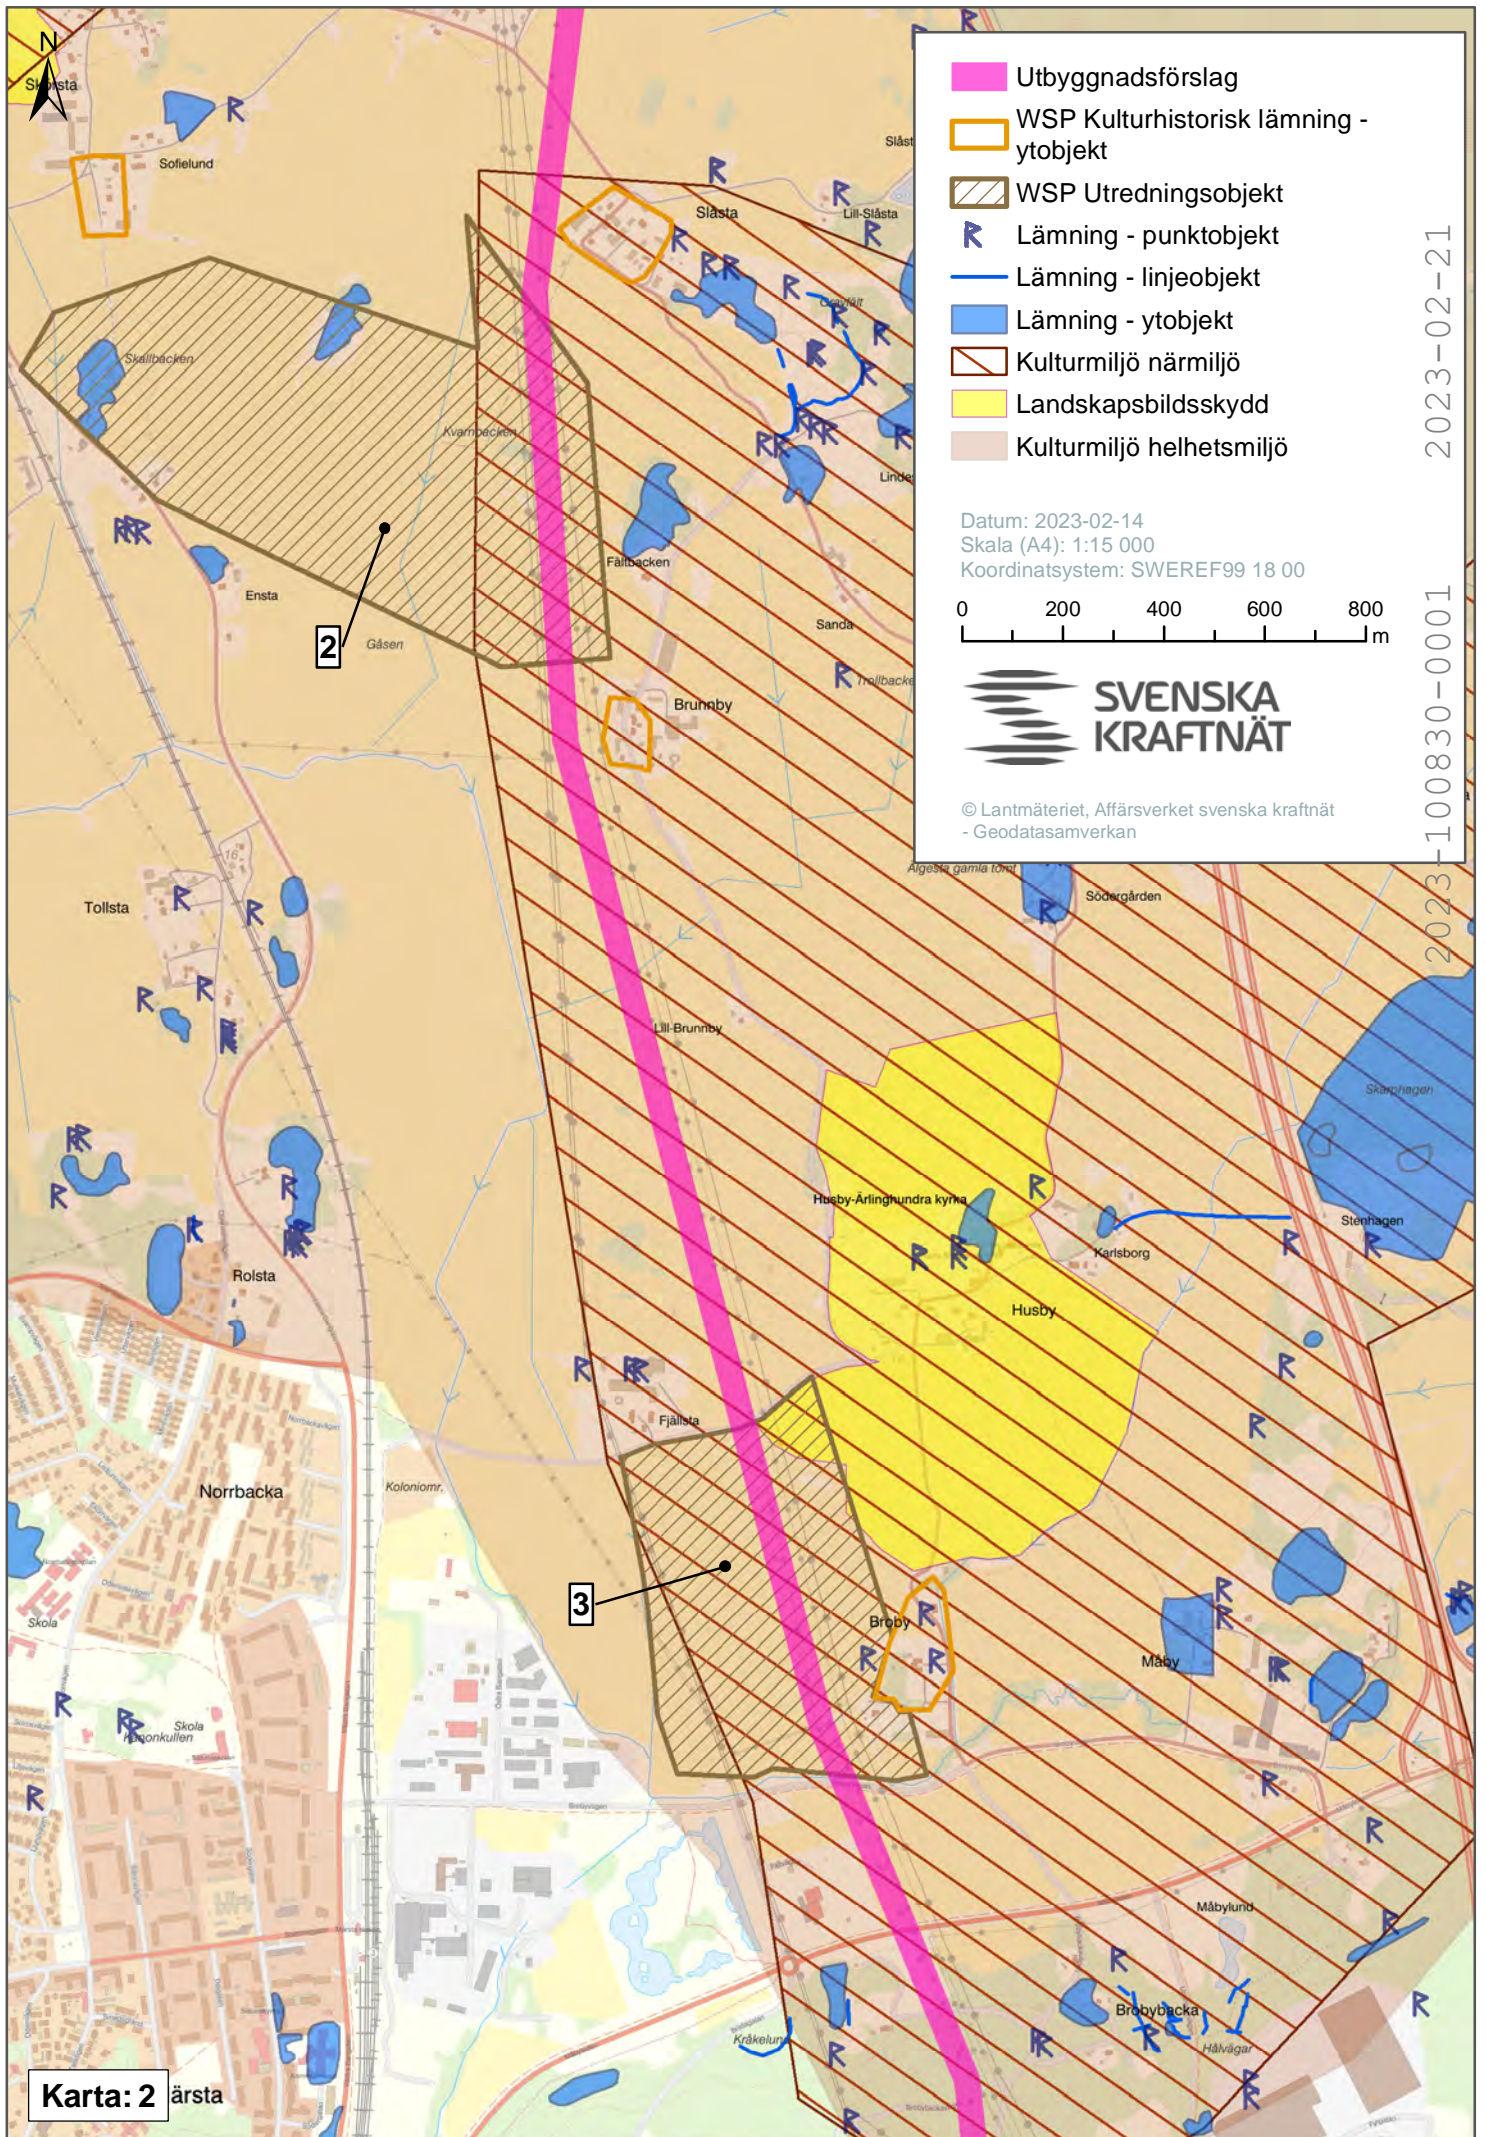

Tabell med kända lämningar inom utbyggnadsförslaget.

ID nummer	Lämningsnummer /objektnummer	Lämningstyp	Antikvarisk status
1	L2016:9594	Boplats	Fornlämning
2	WSP10	Boplatsläge	Utredningsobjekt
3	WSP24	Boplatsläge	Utredningsobjekt
4	L2013:3123	Boplatsområde	Fornlämning
5	L2013:3122	Boplats	Fornlämning
6	L2016:7904	Hägnad, stensträng	Fornlämning
7	L2016:7157 (inkl WSP 30)	Färdväg	Fornlämning
8	L2016:8022	Hägnad, stensträng	Fornlämning
9	L2016:7669	Hägnad	Fornlämning
10	WSP25	Boplatsläge	Utredningsobjekt
11	L2013:6379	Boplats	Fornlämning
12	L2016:8264	Färdväg	Övrig kulturhistorisk lämning
13	L2016:7486	By/gårdstomt	Fornlämning
14	WSP33	Boplatsläge	Utredningsobjekt
15	WSP18	Stensättning	Fornlämning
16	WSP20	Lägenhetsbebyggelse	Fornlämning
17	L2017:772	Lägenhetsbebyggelse	Övrig kulturhistorisk lämning
18	L2017:530	Färdväg	Övrig kulturhistorisk lämning
19	WSP27	Område med risk för gravar	Utredningsobjekt
20	L2015:6013	Stensättning	Ingen antikvarisk status. Antikvarisk status bör fastställas
21	L2015:4868	Gravfält	Fornlämning
22	L2015:5652	Fornlämningsliknande lämning	Övrig kulturhistorisk lämning. Antikvarisk status bör fastställas

2023-100830-0001 2023-02-21

**Karta: 1**

- Utbyggnadsförslag
- WSP Kulturhistorisk lämning - ytojekt
- WSP Utredningsobjekt
- Lämning - punktobjekt
- Lämning - linjeobjekt
- Lämning - ytojekt
- Kulturmiljö närmiljö
- Landskapsbildsskydd
- Kulturmiljö helhetsmiljö

Datum: 2023-02-14  
 Skala (A4): 1:15 000  
 Koordinatsystem: SWEREF99 18 00

© Lantmäteriet, Affärsverket svenska kraftnät  
 - Geodatasamverkan

2023-02-21  
 2023-100830-0001

**Karta: 3**

Sundsberg

- Utbyggnadsförslag
- WSP Utredningsobjekt
- Lämning - punktojekt
- Lämning - linjeobjekt
- Lämning - ytojekt
- Riksintresse kulturmiljövård
- Kulturmiljö närmiljö
- Landskapsbildsskydd
- Kulturmiljö helhetsmiljö