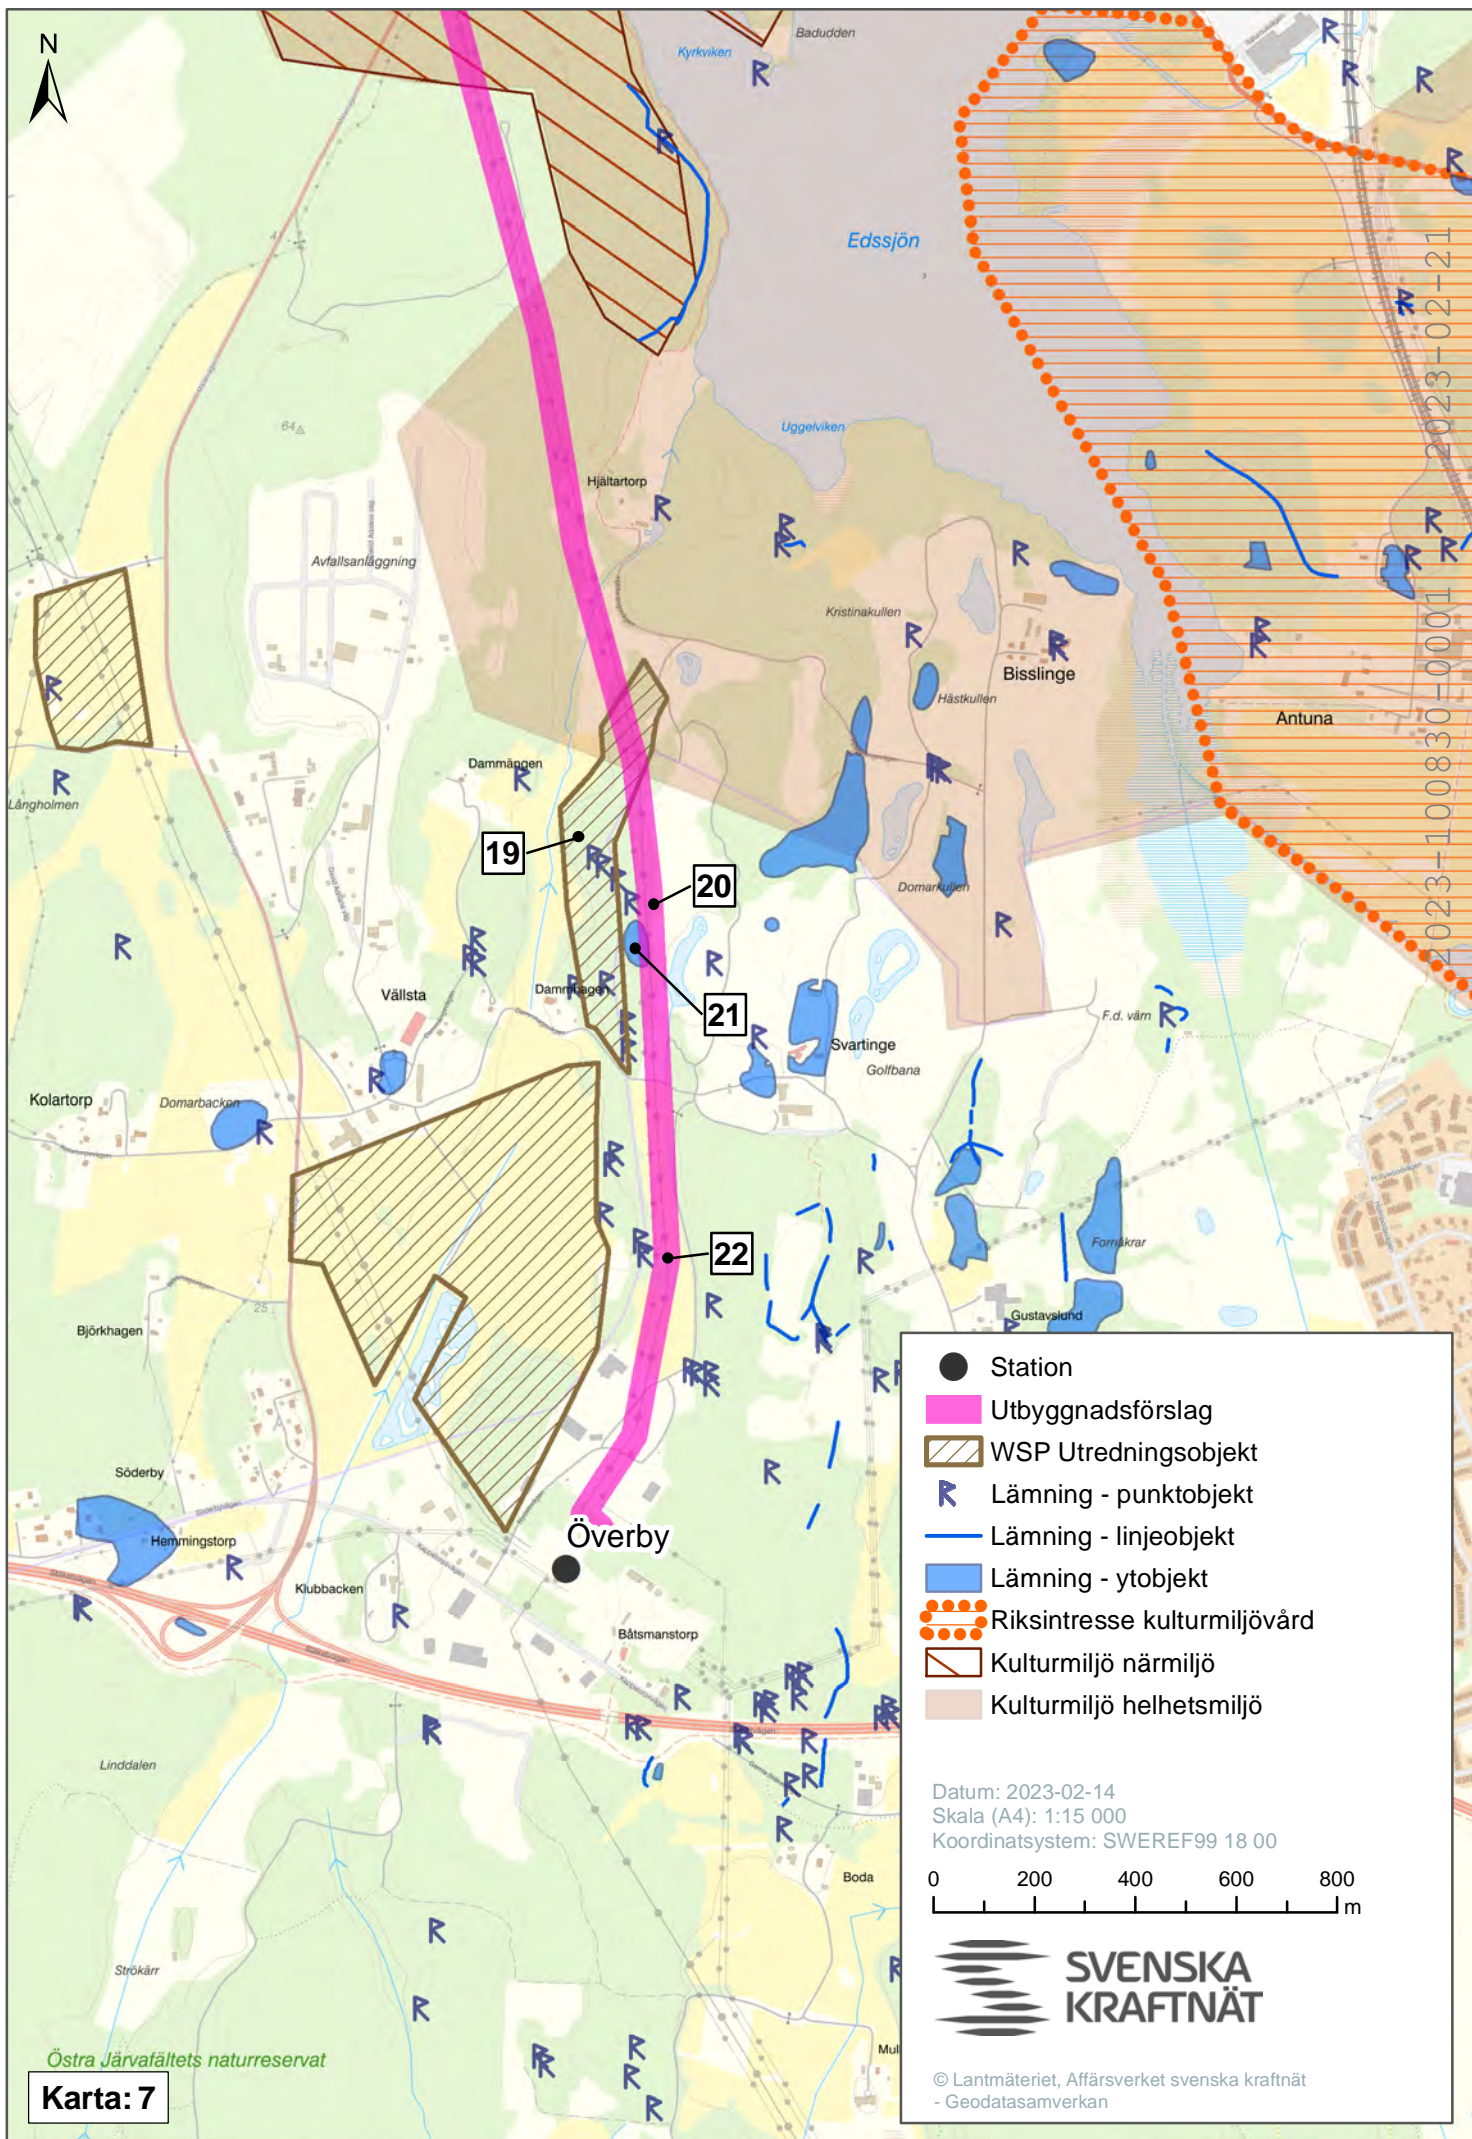

2023-02-21
2023-100830-0001

- Station
- Utbyggnadsförslag
- ▨ WSP Utredningsobjekt
- ⚡ Lämning - punktobjekt
- Lämning - linjeobjekt
- Lämning - ytobjekt
- ●●● Riksintresse kulturmiljövård
- ▨ Kulturmiljö närmiljö
- Kulturmiljö helhetsmiljö

Datum: 2023-02-14
Skala (A4): 1:15 000
Koordinatsystem: SWEREF99 18 00

© Lantmäteriet, Affärsverket svenska kraftnät
- Geodatasamverkan

Karta: 7

Östra Järvafältets naturreservat