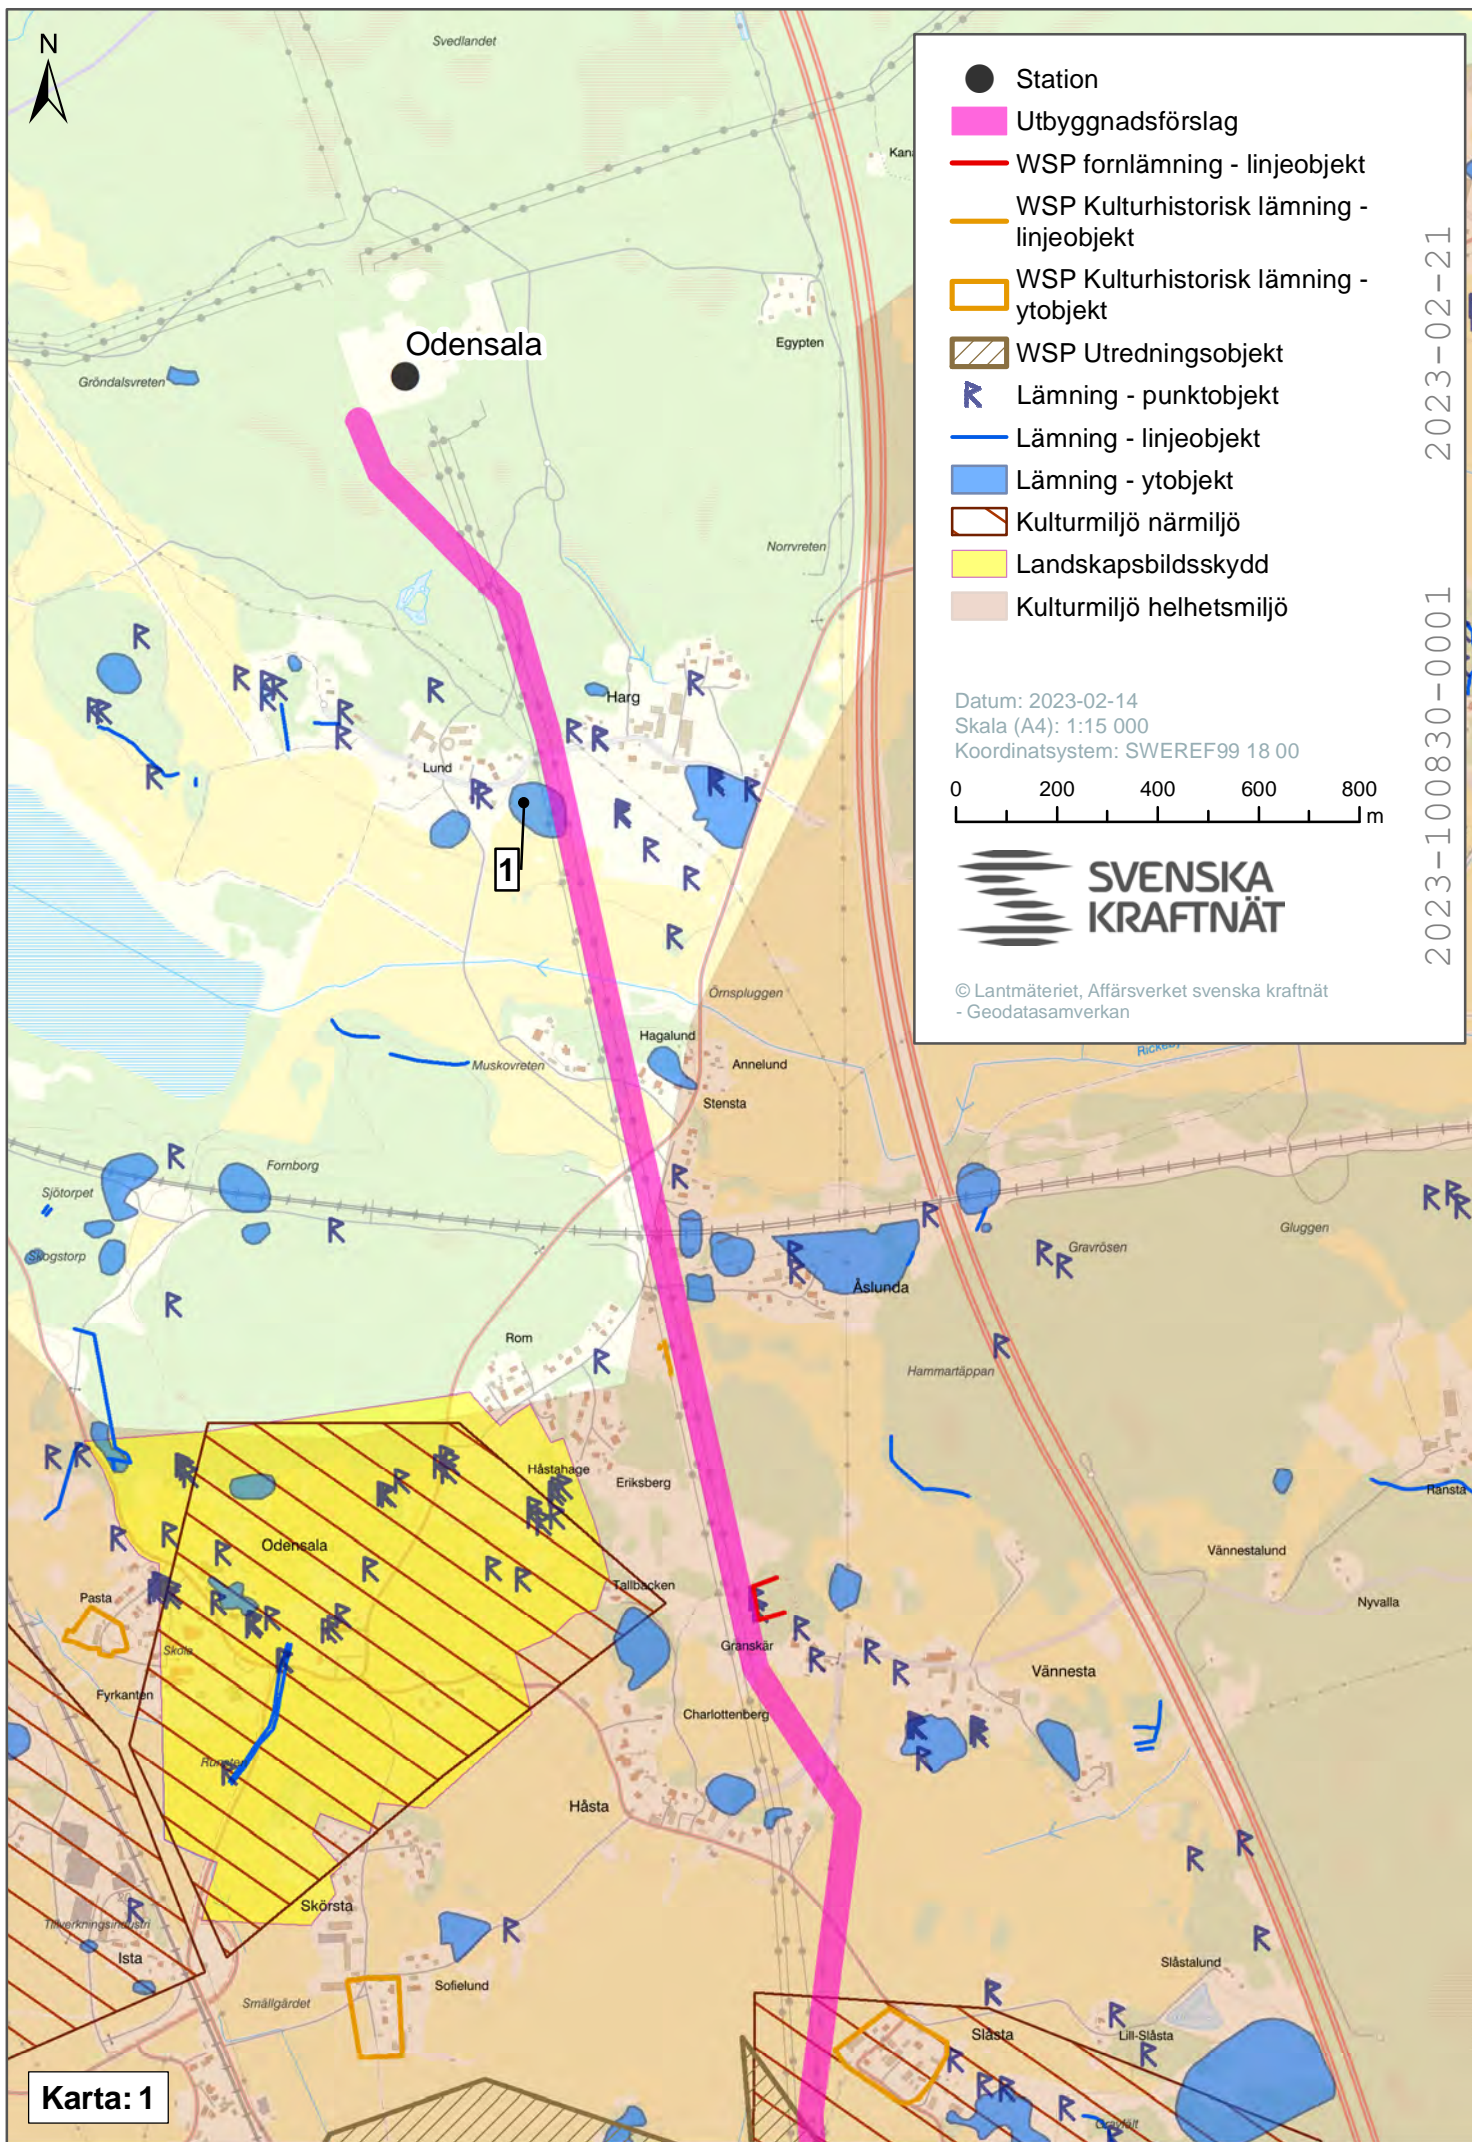

Tabell med kända lämningar inom utbyggnadsförslaget.

ID nummer	Lämningsnummer /objektnummer	Lämningstyp	Antikvarisk status
1	L2016:9594	Boplats	Fornlämning
2	WSP10	Boplatsläge	Utredningsobjekt
3	WSP24	Boplatsläge	Utredningsobjekt
4	L2013:3123	Boplatsområde	Fornlämning
5	L2013:3122	Boplats	Fornlämning
6	L2016:7904	Hägnad, stensträng	Fornlämning
7	L2016:7157 (inkl WSP 30)	Färdväg	Fornlämning
8	L2016:8022	Hägnad, stensträng	Fornlämning
9	L2016:7669	Hägnad	Fornlämning
10	WSP25	Boplatsläge	Utredningsobjekt
11	L2013:6379	Boplats	Fornlämning
12	L2016:8264	Färdväg	Övrig kulturhistorisk lämning
13	L2016:7486	By/gårdstomt	Fornlämning
14	WSP33	Boplatsläge	Utredningsobjekt
15	WSP18	Stensättning	Fornlämning
16	WSP20	Lägenhetsbebyggelse	Fornlämning
17	L2017:772	Lägenhetsbebyggelse	Övrig kulturhistorisk lämning
18	L2017:530	Färdväg	Övrig kulturhistorisk lämning
19	WSP27	Område med risk för gravar	Utredningsobjekt
20	L2015:6013	Stensättning	Ingen antikvarisk status. Antikvarisk status bör fastställas
21	L2015:4868	Gravfält	Fornlämning
22	L2015:5652	Fornlämningsliknande lämning	Övrig kulturhistorisk lämning. Antikvarisk status bör fastställas

2023-100830-0001 2023-02-21

**Karta: 1**

- Utbyggnadsförslag
- WSP Kulturhistorisk lämning - ytojekt
- WSP Utredningsobjekt
- Lämning - punktobjekt
- Lämning - linjeobjekt
- Lämning - ytojekt
- Kulturmiljö närmiljö
- Landskapsbildsskydd
- Kulturmiljö helhetsmiljö