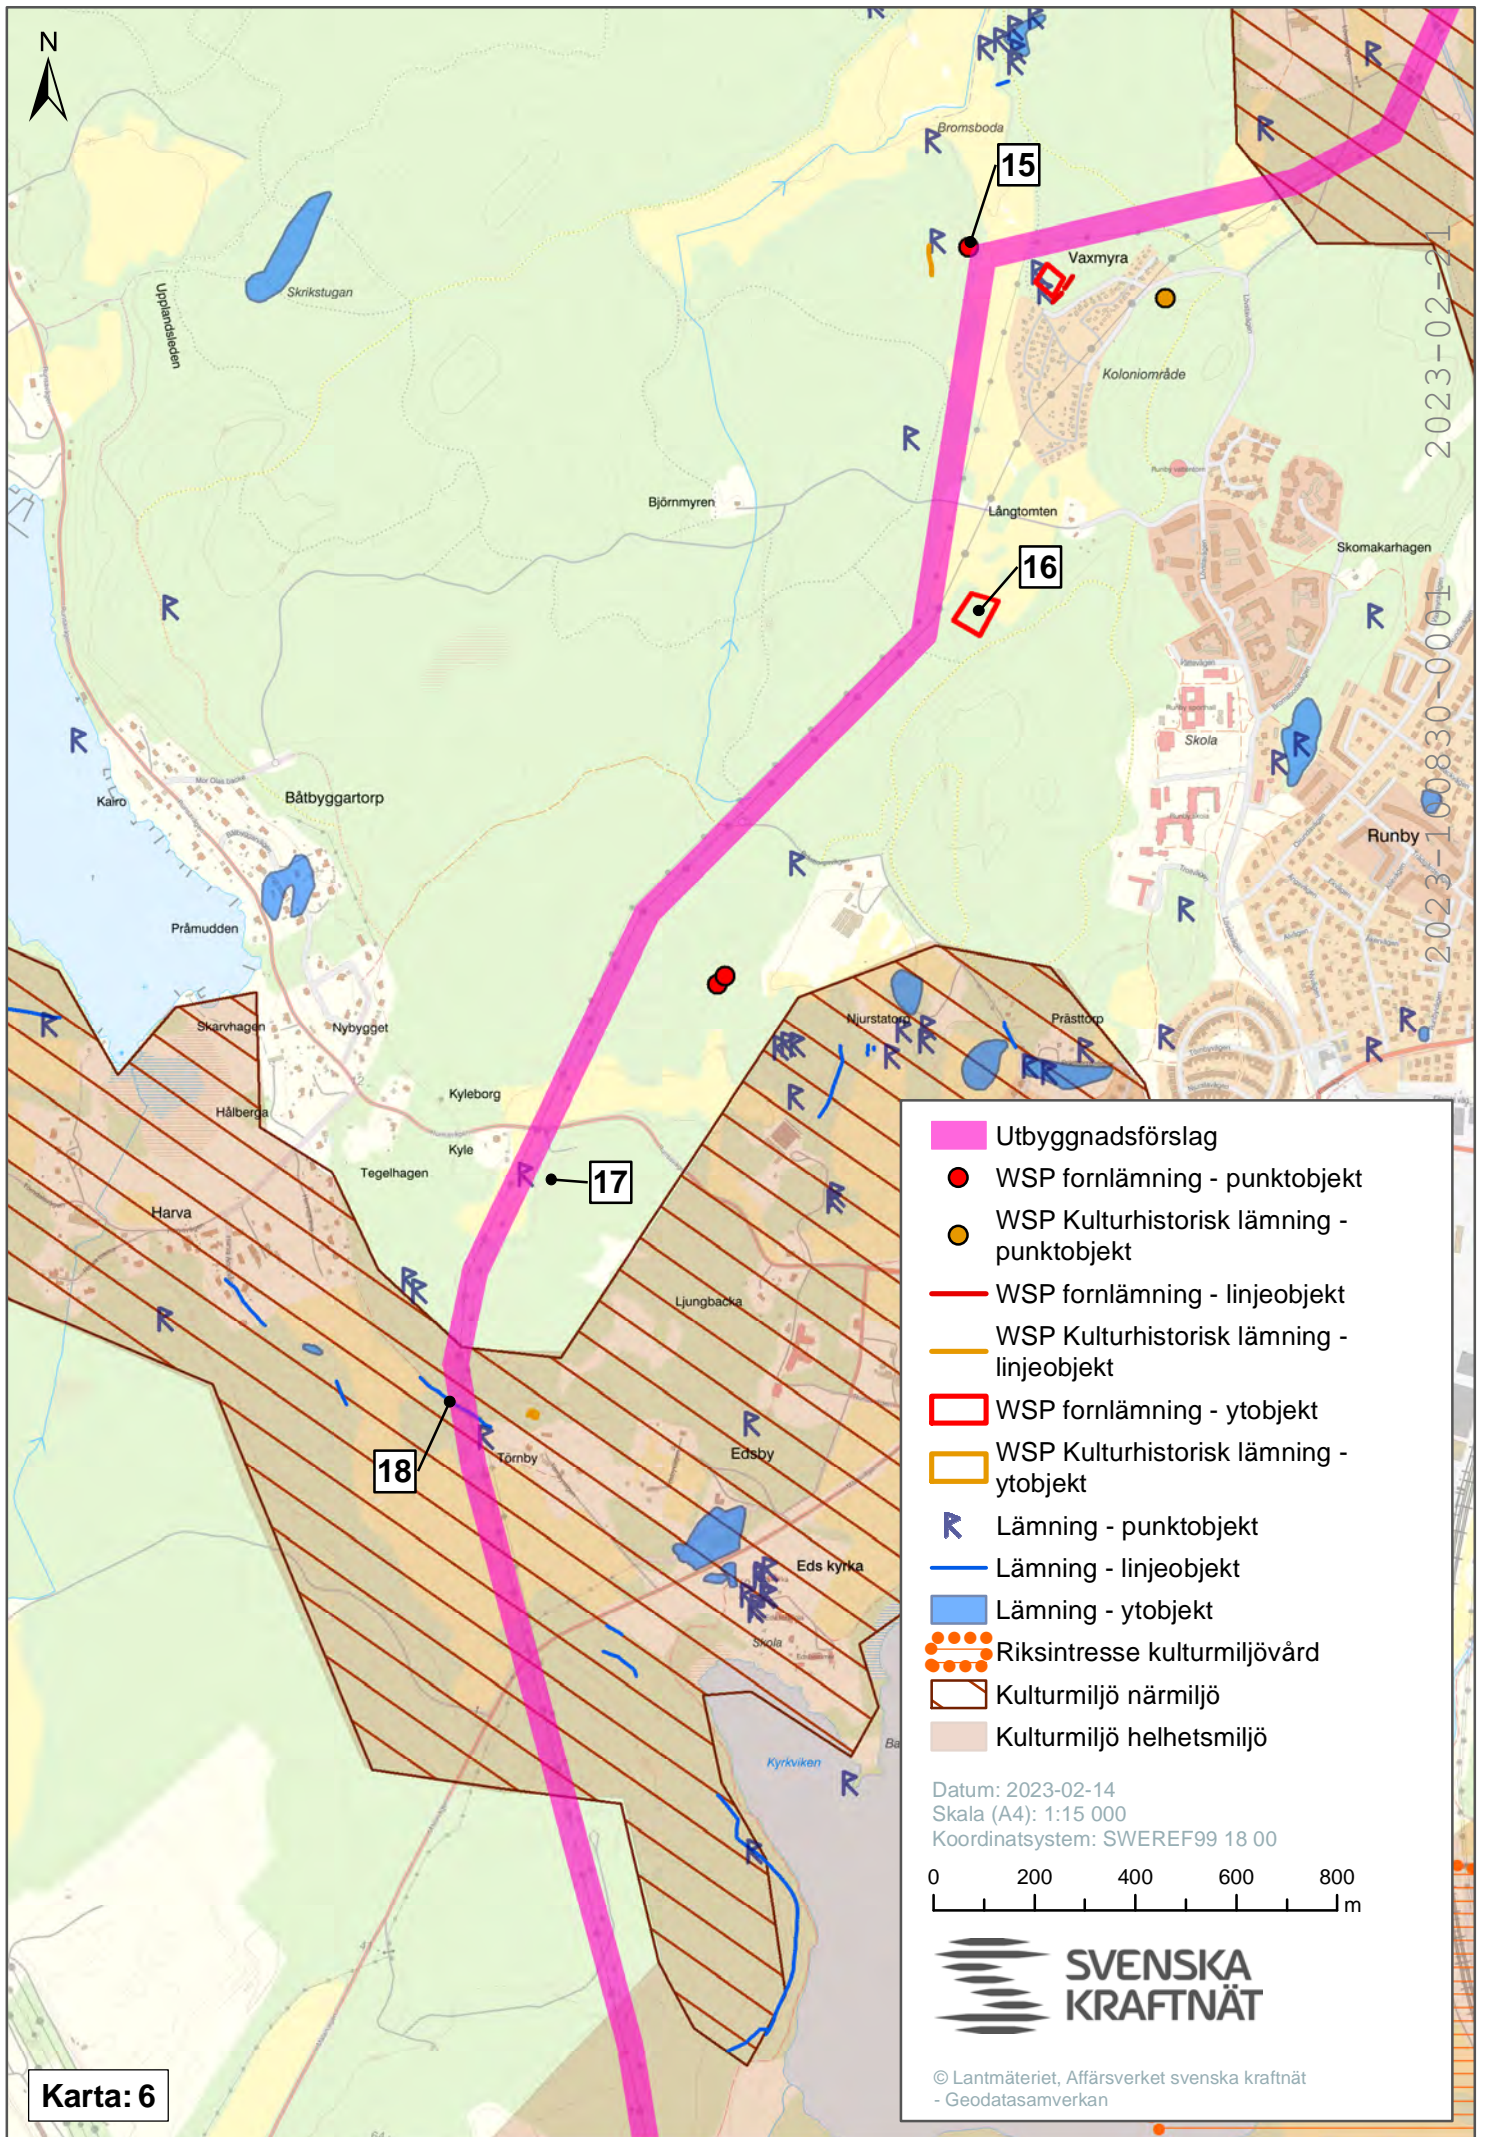

Datum: 2023-02-14  
 Skala (A4): 1:15 000  
 Koordinatsystem: SWEREF99 18 00

© Lantmäteriet, Affärsverket svenska kraftnät  
 - Geodatasamverkan

15

Karta: 5

2023-02-21

2023-100830-0001

- Utbyggnadsförslag
- WSP fornlämning - punktojekt
- WSP Kulturhistorisk lämning - punktojekt
- WSP fornlämning - linjeobjekt
- WSP Kulturhistorisk lämning - linjeobjekt
- WSP fornlämning - ytojekt
- WSP Kulturhistorisk lämning - ytojekt
- R Lämning - punktojekt
- Lämning - linjeobjekt
- Lämning - ytojekt
- Riksintresse kulturmiljövård
- Kulturmiljö närmiljö
- Kulturmiljö helhetsmiljö