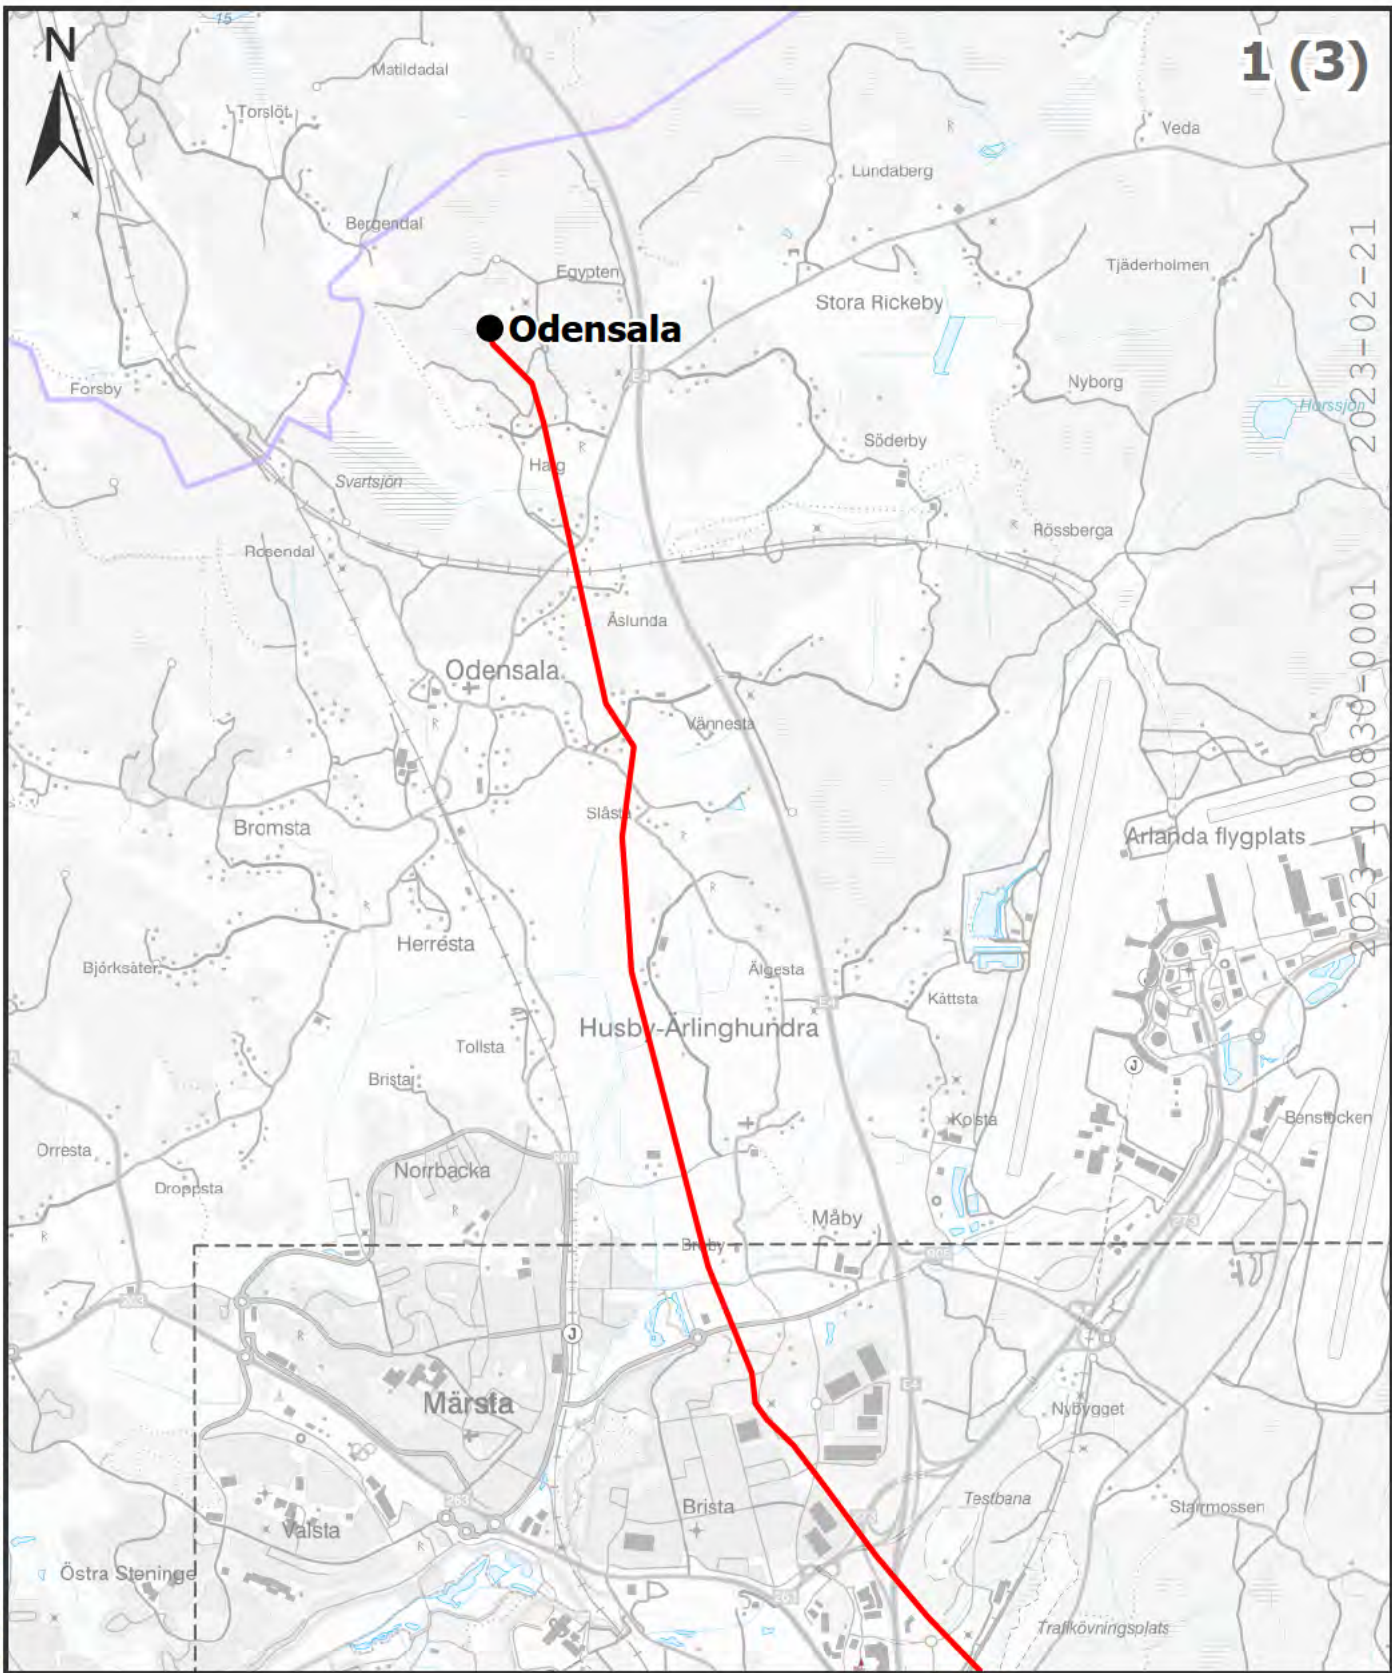

2023-02-21

2023-100830-0001

© Svenska kraftnät

- Koncessionslinje
- Station
- Kartbladsindelning

SVENSKA KRAFTNÄT		Odensala-Överby Koncessionskarta	
Version	Pappersstorlek: A4	Företag/Organisation	
Projektnummer: 300806	Kartsens blad: ()	Datum	2023-02-09
Ärendenummer	Datakällor: Lantmäteriet	Övrig information	
Internt nummer			

© Svenska kraftnät

- Koncessionslinje
- Station
- Kartbladsindelning

		Odensala-Överby Koncessionskarta
Bilaga	Skala 1:50 000	Upprättad av
Version	Pappersstorlek A4	Företag/Organisation
Projektnummer 300806	Kartens blad 1 (3)	Datum 2023-02-09
Ärendenummer	Datakällor ● Lantmäteriet	Övrig information
Internt nummer		