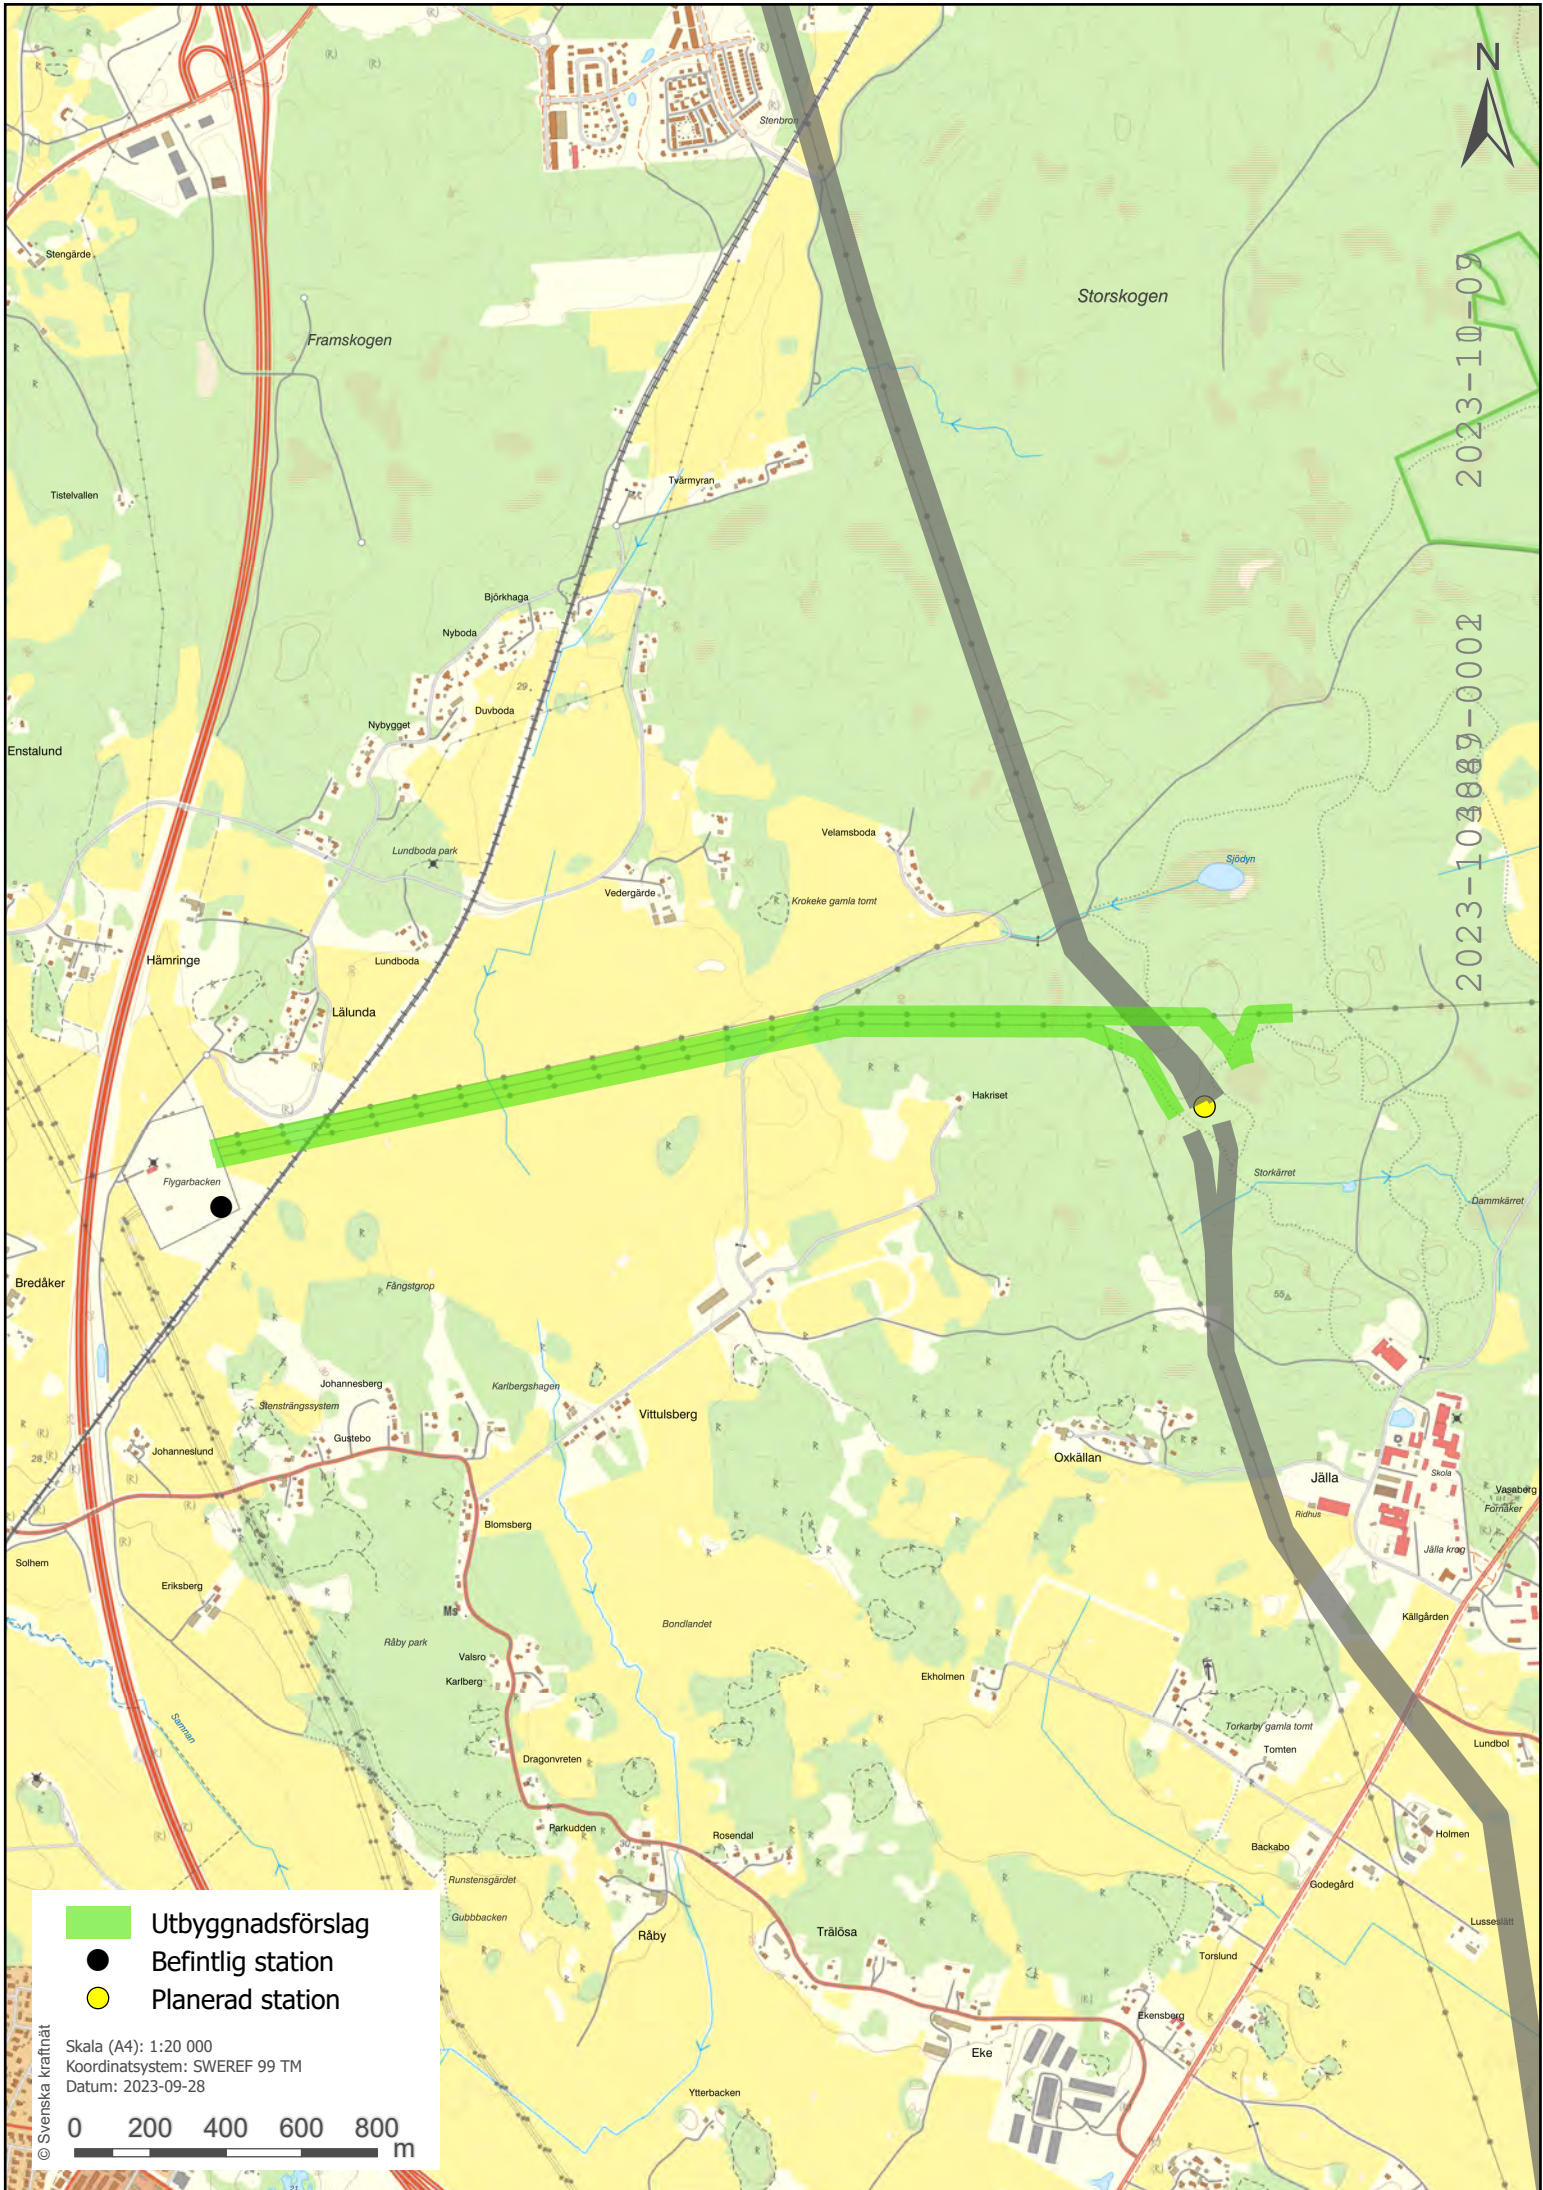

2023-10-09

2023-103889-0002

-  Utbyggnadsförslag
-  Befintlig station
-  Planerad station

Skala (A4): 1:20 000
Koordinatsystem: SWEREF 99 TM
Datum: 2023-09-28

© Svenska kraftnät