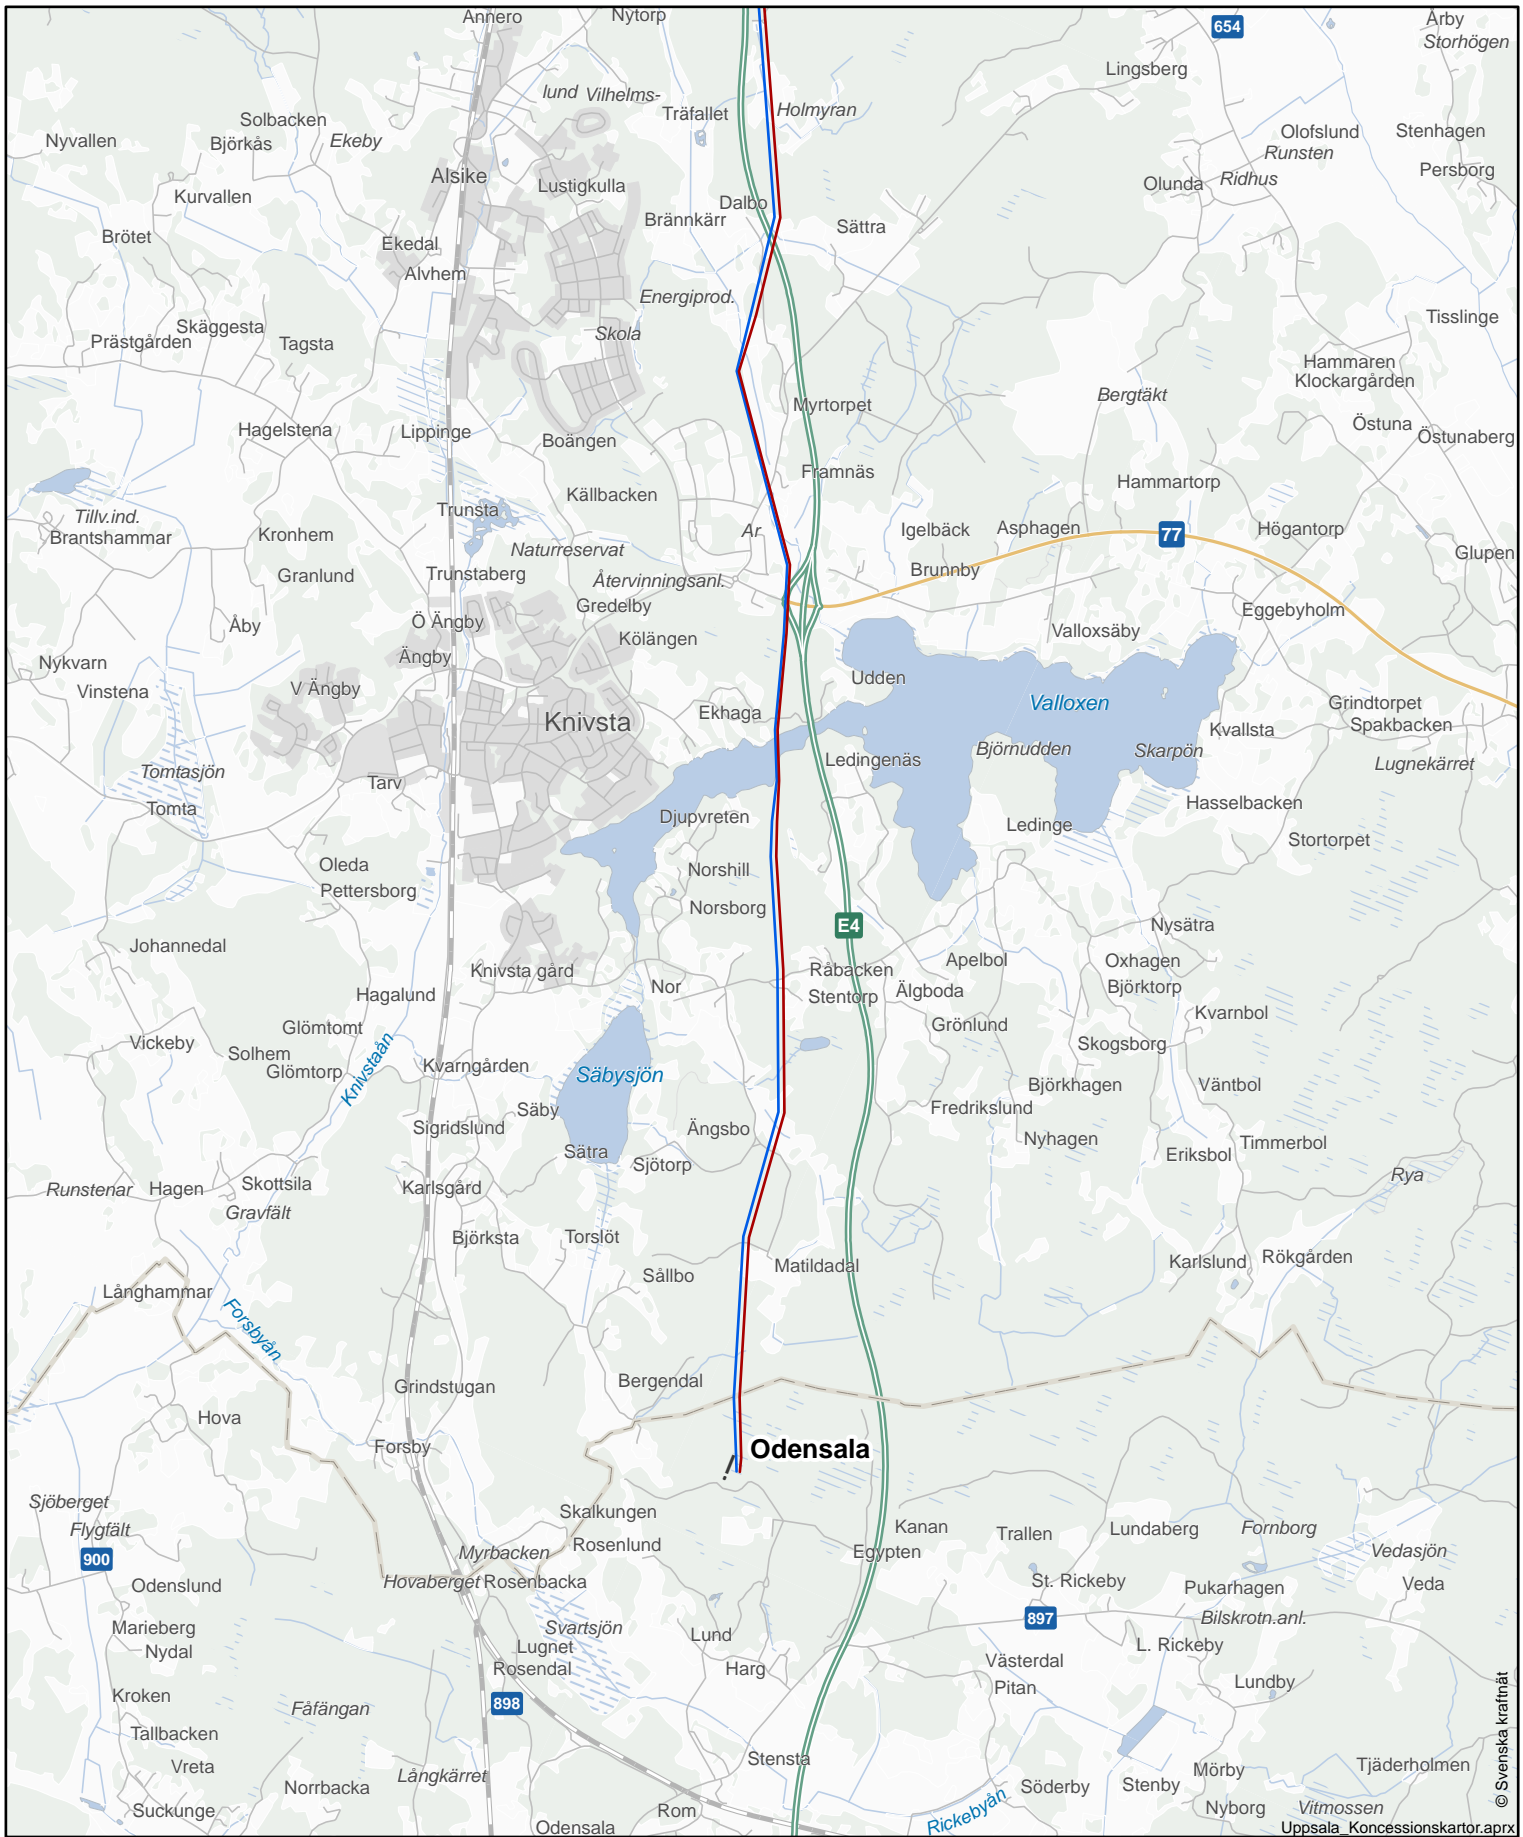

Översiktskarta

 Koncessionslinje CL19 S10 & CL20 S9

 Kartbladsindelning

Skala (A4): 1:400 000
 Koordinatsystem SWEREF99 18 00
 Datum: 2023-09-27

Koncessionskarta

Sträckorna: CL19 S10 och CL20 S9 sida 2

- ! Stationer
- Koncessionslinje CL19 S10
- Koncessionslinje CL20 S9

Skala (A4): 1:50 000
 Koordinatsystem SWEREF99 18 00
 Datum: 2023-09-26

Koncessionskarta

Sträckorna: CL19 S10 och CL20 S9 sida 3

- ! Stationer
- Koncessionslinje CL19 S10
- Koncessionslinje CL20 S9

© Svenska kraftnät

Skala (A4): 1:50 000
 Koordinatsystem SWEREF99 18 00
 Datum: 2023-09-26