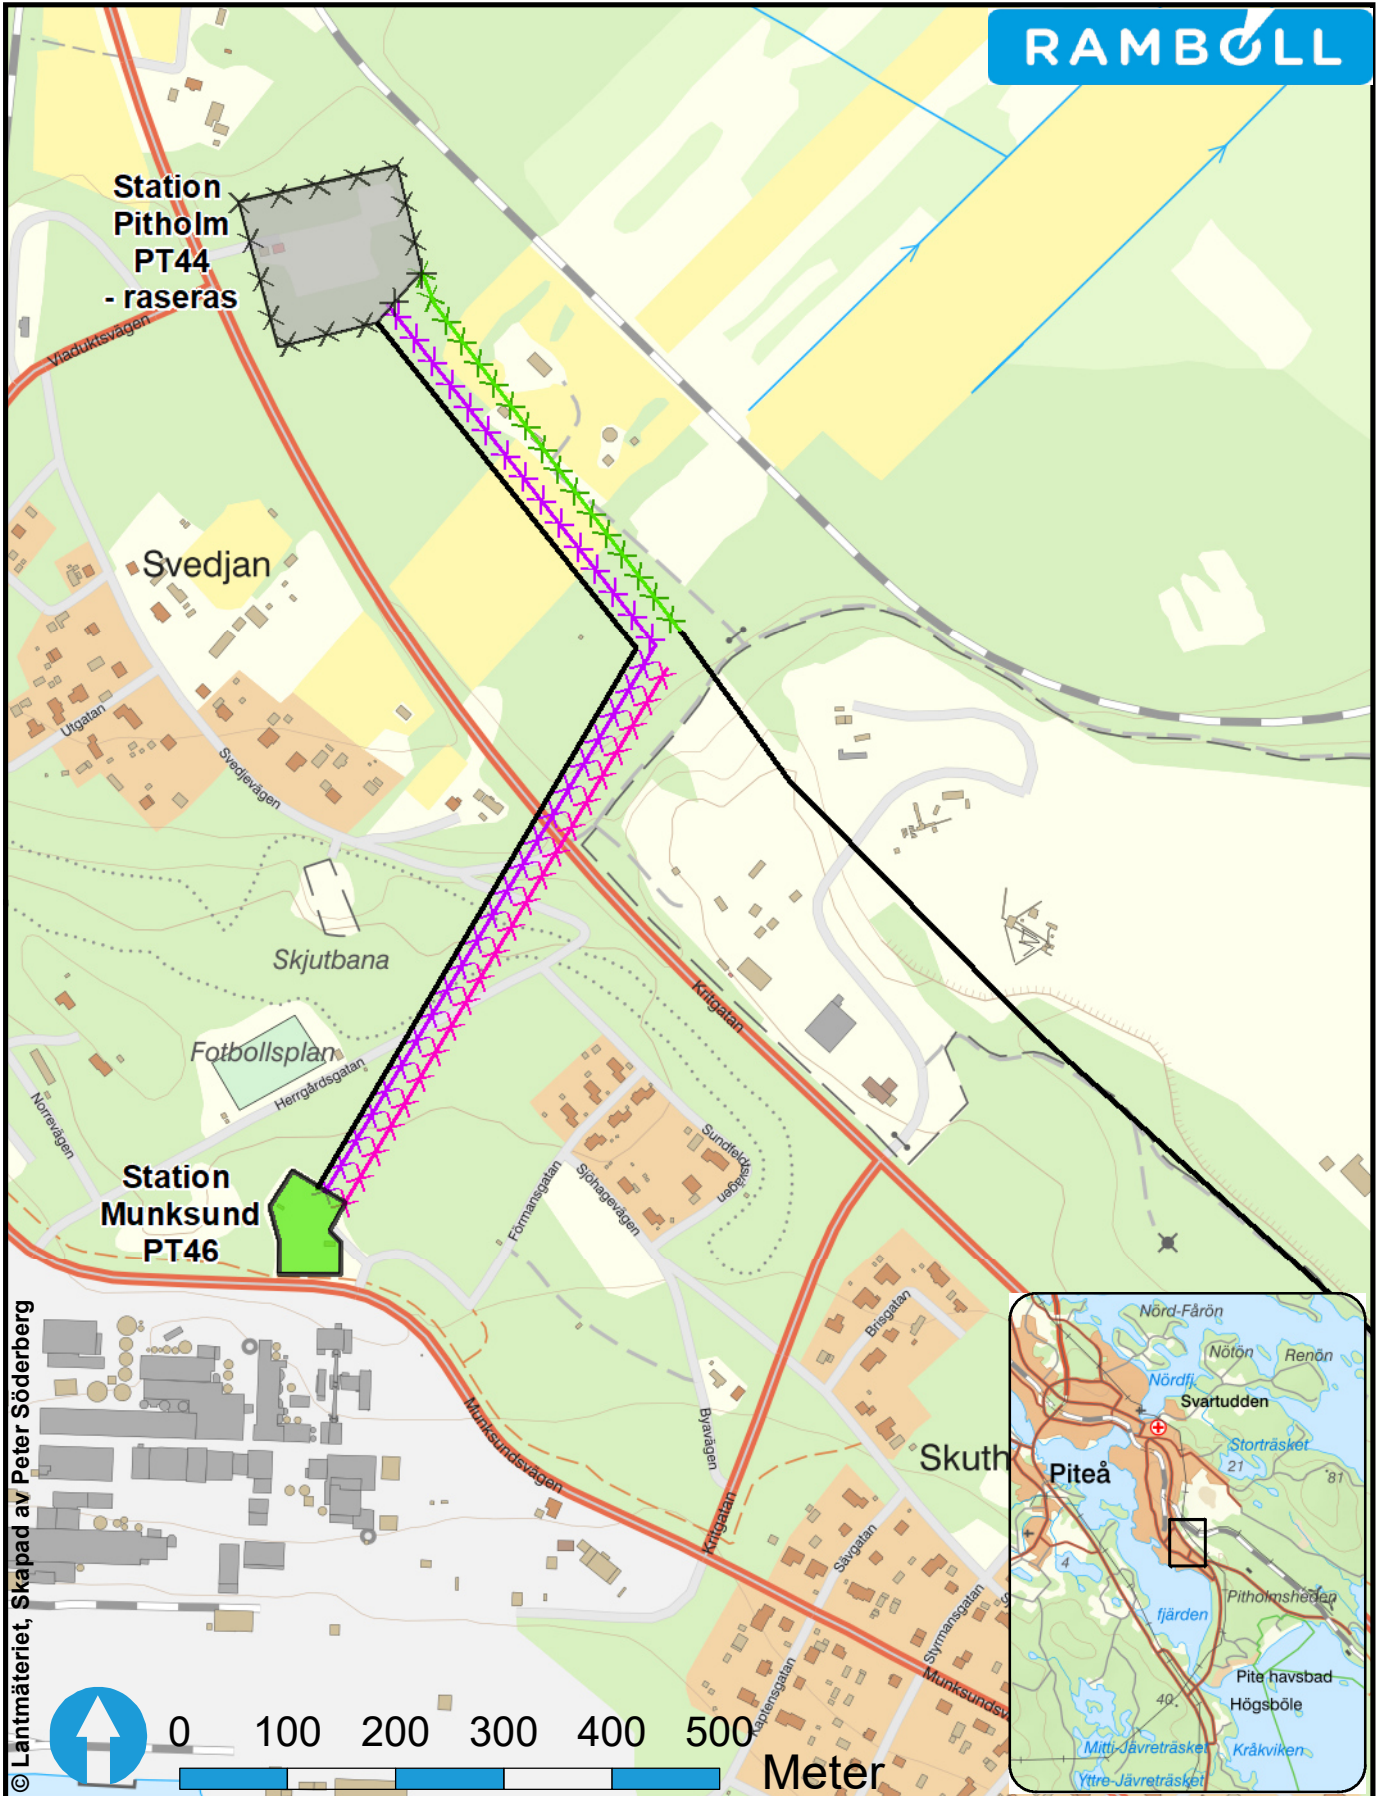

RASERINGSKARTA

RAMBOLL

© Lantmäteriet, Skapad av Peter Söderberg

-  Station Munksund PT46
-  Station Pitholm PT44 - raseras
-  40 kV PL442 - raseras
-  40 kV PL441 - raseras
-  150 kV PL4 S3-4 - raseras
-  Befintlig ledning