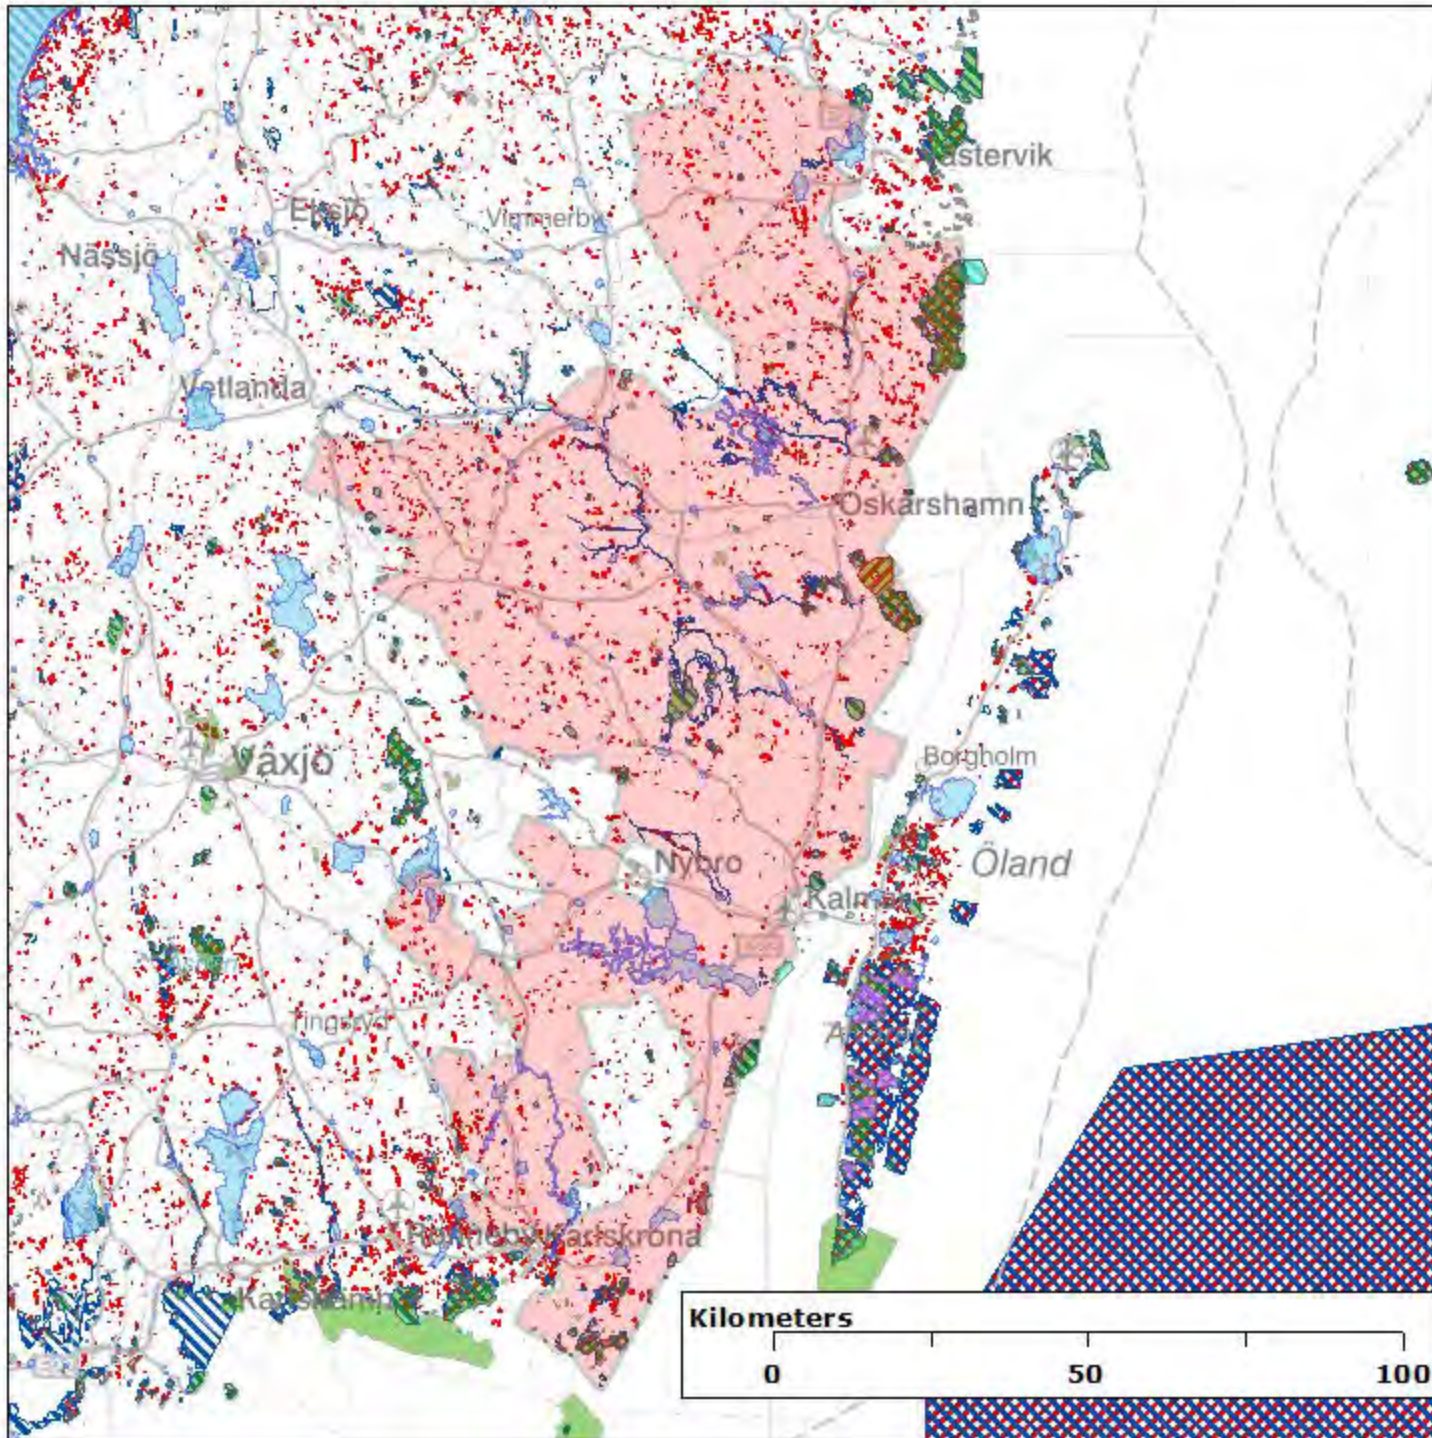

Karta över skyddad natur för koncession för område med högsta och lägsta spänning

Västervik, Vimmerby, Kinda, Hultsfred, Oskarshamn, Vetlanda, Uppvidinge, Nybro, Emmaboda, Lessebo, Tingsryd, Karlskrona, Ronneby, Torsås, Kalmar, Mönsterås och Högsby kommuner

e-on

-  Djur- och växtskyddsområde
-  Fageldirektivet
-  Habitatdirektivet
-  Naturvårdsområde
-  Naturreservat
-  Nyckelbiotop_Skogsstyrelsen
-  Vattenskyddsområde
-  Område för vilket koncession söks

Skala	Datum
1:1 200 000	2023-06-09
Org. Nr	Ref
556070-6060	SWEREF99TM